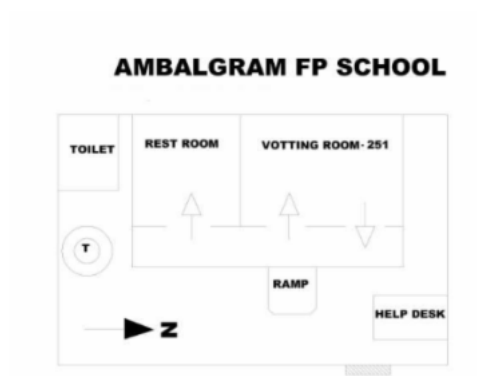

নির্বাচক নিবন্ধন আধিকারিকের স্বাক্ষর

Nazri Naksha

Google Map View

Polling Station Building Front View

Polling Station Front View

Cad View

Key MAP View

1 নাম : চৈতালী পাল মায়ের নাম: চায়না পাল বাড়ির নং : N0089 বয়স : 25 লিঙ্গ : মহিলা	AZI2287308 ফটো উপলব্ধ	2 নাম : পৌরীশঙ্কর কুণ্ডু পিতার নাম: নিবারন কুণ্ডু বাড়ির নং : n0089 বয়স : 71 লিঙ্গ : পুরুষ	AZI2652543 ফটো উপলব্ধ	3 নাম : বিপ্লব কুন্ডু পিতার নাম: পৌরীশঙ্কর কুন্ডু বাড়ির নং : n0089 বয়স : 35 লিঙ্গ : পুরুষ	AZI1138585 ফটো উপলব্ধ
4 নাম : মান্দি কুন্ডু স্বামীর নাম: বিপ্লব কুন্ডু বাড়ির নং : n0089 বয়স : 29 লিঙ্গ : মহিলা	AZI1649714 ফটো উপলব্ধ	5 নাম : কল্যাণী ঘোষ স্বামীর নাম: বিমান ঘোষ বাড়ির নং : n0006 বয়স : 61 লিঙ্গ : মহিলা	AZI2652295 ফটো উপলব্ধ	6 নাম : বিমান ঘোষ পিতার নাম: কালীপদ ঘোষ বাড়ির নং : n0006 বয়স : 63 লিঙ্গ : পুরুষ	AZI2652311 ফটো উপলব্ধ
7 নাম : কৃষ্ণ ঘোষ পিতার নাম: পাতু ঘোষ বাড়ির নং : n0017 বয়স : 38 লিঙ্গ : পুরুষ	FGN2441731 ফটো উপলব্ধ	8 নাম : রামকৃষ্ণ ঘোষ পিতার নাম: হারাধন ঘোষ বাড়ির নং : n0004 বয়স : 45 লিঙ্গ : পুরুষ	FGN1408053 ফটো উপলব্ধ	9 নাম : চন্দনা ঘোষ স্বামীর নাম: রামকৃষ্ণ ঘোষ বাড়ির নং : n0004 বয়স : 45 লিঙ্গ : মহিলা	AZI1138387 ফটো উপলব্ধ
10 নাম : পৌরী ঘোষ স্বামীর নাম: হারাধন ঘোষ বাড়ির নং : n0004 বয়স : 63 লিঙ্গ : মহিলা	FGN0747014 ফটো উপলব্ধ	11 নাম : ভীষ্মদেব ঘোষ পিতার নাম: হরেকৃষ্ণ ঘোষ বাড়ির নং : n0001 বয়স : 32 লিঙ্গ : পুরুষ	AZI1451426 ফটো উপলব্ধ	12 নাম : সুমতি ঘোষ স্বামীর নাম: হরেকৃষ্ণ ঘোষ বাড়ির নং : n0001 বয়স : 55 লিঙ্গ : মহিলা	AZI2652204 ফটো উপলব্ধ
13 নাম : বাসুদেব ঘোষ মায়ের নাম: সুমতি ঘোষ বাড়ির নং : n0001 বয়স : 30 লিঙ্গ : পুরুষ	AZI1556950 ফটো উপলব্ধ	14 নাম : সুজাতা মন্ডল ঘোষ স্বামীর নাম: বিল্বনাথ ঘোষ বাড়ির নং : N0015 বয়স : 26 লিঙ্গ : মহিলা	AZI2287415 ফটো উপলব্ধ	15 নাম : সৌভিক দাস পিতার নাম: পরেশ দাস বাড়ির নং : N0129 বয়স : 24 লিঙ্গ : পুরুষ	AZI2287373 ফটো উপলব্ধ
16 নাম : পার্বতী সেবক ঘোষ পিতার নাম: বামাপদ ঘোষ বাড়ির নং : n0003 বয়স : 64 লিঙ্গ : পুরুষ	AZI2434108 ফটো উপলব্ধ	17 নাম : টুসুরানি ঘোষ স্বামীর নাম: পাতু ঘোষ বাড়ির নং : n0017 বয়স : 58 লিঙ্গ : মহিলা	WB/10/282/462139 ফটো উপলব্ধ	18 নাম : রেনুকা ঘোষ স্বামীর নাম: হরিময় ঘোষ বাড়ির নং : n0016 বয়স : 58 লিঙ্গ : মহিলা	WB/10/282/462094 ফটো উপলব্ধ
19 নাম : হরিময় ঘোষ পিতার নাম: ক্ষিতীশ ঘোষ বাড়ির নং : n0016 বয়স : 61 লিঙ্গ : পুরুষ	WB/10/282/462010 ফটো উপলব্ধ	20 নাম : ভুতনাথ ঘোষ পিতার নাম: প্রশান্ত ঘোষ বাড়ির নং : n0015 বয়স : 34 লিঙ্গ : পুরুষ	AZI1229046 ফটো উপলব্ধ	21 নাম : বিল্বনাথ ঘোষ পিতার নাম: প্রশান্ত ঘোষ বাড়ির নং : n0015 বয়স : 35 লিঙ্গ : পুরুষ	AZI1229053 ফটো উপলব্ধ
22 নাম : কাকুলী ঘোষ স্বামীর নাম: প্রভাত ঘোষ বাড়ির নং : n0015 বয়স : 48 লিঙ্গ : মহিলা	FGN2339687 ফটো উপলব্ধ	23 নাম : প্রভাত ঘোষ পিতার নাম: গোপাল ঘোষ বাড়ির নং : n0015 বয়স : 56 লিঙ্গ : পুরুষ	WB/10/282/462550 ফটো উপলব্ধ	24 নাম : পার্বতী ঘোষ স্বামীর নাম: প্রশান্ত ঘোষ বাড়ির নং : n0015 বয়স : 53 লিঙ্গ : মহিলা	WB/10/282/462217 ফটো উপলব্ধ
25 নাম : প্রশান্ত ঘোষ পিতার নাম: গোপাল ঘোষ বাড়ির নং : n0015 বয়স : 57 লিঙ্গ : পুরুষ	WB/10/282/462535 ফটো উপলব্ধ	26 নাম : সুজয় কুমার ঘোষ পিতার নাম: উত্তম ঘোষ বাড়ির নং : n0014 বয়স : 30 লিঙ্গ : পুরুষ	AZI1556968 ফটো উপলব্ধ	27 নাম : দয়াল ঘোষ পিতার নাম: উত্তম ঘোষ বাড়ির নং : n0014 বয়স : 33 লিঙ্গ : পুরুষ	AZI1330802 ফটো উপলব্ধ
28 নাম : উত্তম ঘোষ পিতার নাম: অমৃতগোপাল ঘোষ বাড়ির নং : n0014 বয়স : 58 লিঙ্গ : পুরুষ	WB/10/282/462477 ফটো উপলব্ধ	29 নাম : রুপা ঘোষ স্বামীর নাম: সনাতন ঘোষ বাড়ির নং : n0013 বয়স : 51 লিঙ্গ : মহিলা	WB/10/282/462590 ফটো উপলব্ধ	30 নাম : সনাতন ঘোষ পিতার নাম: নিত্যগোপাল ঘোষ বাড়ির নং : n0013 বয়স : 53 লিঙ্গ : পুরুষ	WB/10/282/462623 ফটো উপলব্ধ