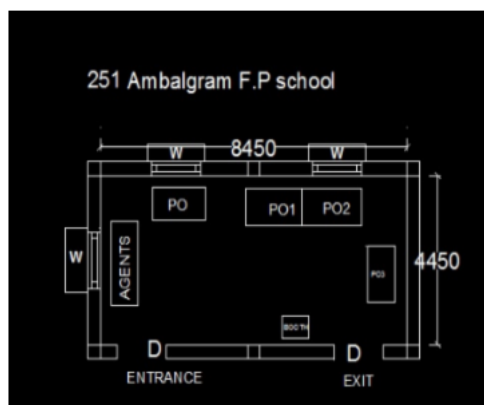

নির্বাচক নিবন্ধন আধিকারিকের স্বাক্ষর

Nazri Naksha

Google Map View

Polling Station Building Front View

Polling Station Front View

Cad View

Key MAP View

1 নাম : চৈতালী পাল মায়ের নাম: চায়না পাল বাড়ির নং : N0089 বয়স : 25 লিঙ্গ : মহিলা	AZI2287308 ফটো উপলব্ধ	2 নাম : পৌরীশঙ্কর কুণ্ডু পিতার নাম: নিবারন কুণ্ডু বাড়ির নং : n0089 বয়স : 71 লিঙ্গ : পুরুষ	AZI2652543 ফটো উপলব্ধ	3 নাম : বিপ্লব কুন্ডু পিতার নাম: পৌরীশঙ্কর কুন্ডু বাড়ির নং : n0089 বয়স : 35 লিঙ্গ : পুরুষ	AZI1138585 ফটো উপলব্ধ
4 নাম : মান্দি কুন্ডু স্বামীর নাম: বিপ্লব কুন্ডু বাড়ির নং : n0089 বয়স : 29 লিঙ্গ : মহিলা	AZI1649714 ফটো উপলব্ধ	5 নাম : কল্যাণী ঘোষ স্বামীর নাম: বিমান ঘোষ বাড়ির নং : n0006 বয়স : 61 লিঙ্গ : মহিলা	AZI2652295 ফটো উপলব্ধ	6 নাম : বিমান ঘোষ পিতার নাম: কালীপদ ঘোষ বাড়ির নং : n0006 বয়স : 63 লিঙ্গ : পুরুষ	AZI2652311 ফটো উপলব্ধ
7 নাম : কৃষ্ণ ঘোষ পিতার নাম: পাতু ঘোষ বাড়ির নং : n0017 বয়স : 38 লিঙ্গ : পুরুষ	FGN2441731 ফটো উপলব্ধ	8 নাম : রামকৃষ্ণ ঘোষ পিতার নাম: হারাধন ঘোষ বাড়ির নং : n0004 বয়স : 45 লিঙ্গ : পুরুষ	FGN1408053 ফটো উপলব্ধ	9 নাম : চন্দনা ঘোষ স্বামীর নাম: রামকৃষ্ণ ঘোষ বাড়ির নং : n0004 বয়স : 45 লিঙ্গ : মহিলা	AZI1138387 ফটো উপলব্ধ
10 নাম : পৌরী ঘোষ স্বামীর নাম: হারাধন ঘোষ বাড়ির নং : n0004 বয়স : 63 লিঙ্গ : মহিলা	FGN0747014 ফটো উপলব্ধ	11 নাম : ভীষ্মদেব ঘোষ পিতার নাম: হরেকৃষ্ণ ঘোষ বাড়ির নং : n0001 বয়স : 32 লিঙ্গ : পুরুষ	AZI1451426 ফটো উপলব্ধ	12 নাম : সুমতি ঘোষ স্বামীর নাম: হরেকৃষ্ণ ঘোষ বাড়ির নং : n0001 বয়স : 55 লিঙ্গ : মহিলা	AZI2652204 ফটো উপলব্ধ
13 নাম : বাসুদেব ঘোষ মায়ের নাম: সুমতি ঘোষ বাড়ির নং : n0001 বয়স : 30 লিঙ্গ : পুরুষ	AZI1556950 ফটো উপলব্ধ	14 নাম : সুজাতা মন্ডল ঘোষ স্বামীর নাম: বিল্বনাথ ঘোষ বাড়ির নং : N0015 বয়স : 26 লিঙ্গ : মহিলা	AZI2287415 ফটো উপলব্ধ	15 নাম : সৌভিক দাস পিতার নাম: পরেশ দাস বাড়ির নং : N0129 বয়স : 24 লিঙ্গ : পুরুষ	AZI2287373 ফটো উপলব্ধ
16 নাম : পার্বতী সেবক ঘোষ পিতার নাম: বামাপদ ঘোষ বাড়ির নং : n0003 বয়স : 64 লিঙ্গ : পুরুষ	AZI2434108 ফটো উপলব্ধ	17 নাম : টুসুরানি ঘোষ স্বামীর নাম: পাতু ঘোষ বাড়ির নং : n0017 বয়স : 58 লিঙ্গ : মহিলা	WB/10/282/462139 ফটো উপলব্ধ	18 নাম : রেনুকা ঘোষ স্বামীর নাম: হরিময় ঘোষ বাড়ির নং : n0016 বয়স : 58 লিঙ্গ : মহিলা	WB/10/282/462094 ফটো উপলব্ধ
19 নাম : হরিময় ঘোষ পিতার নাম: ক্ষিতীশ ঘোষ বাড়ির নং : n0016 বয়স : 61 লিঙ্গ : পুরুষ	WB/10/282/462010 ফটো উপলব্ধ	20 নাম : ভুতনাথ ঘোষ পিতার নাম: প্রশান্ত ঘোষ বাড়ির নং : n0015 বয়স : 34 লিঙ্গ : পুরুষ	AZI1229046 ফটো উপলব্ধ	21 নাম : বিল্বনাথ ঘোষ পিতার নাম: প্রশান্ত ঘোষ বাড়ির নং : n0015 বয়স : 35 লিঙ্গ : পুরুষ	AZI1229053 ফটো উপলব্ধ
22 নাম : কাকুলী ঘোষ স্বামীর নাম: প্রভাত ঘোষ বাড়ির নং : n0015 বয়স : 48 লিঙ্গ : মহিলা	FGN2339687 ফটো উপলব্ধ	23 নাম : প্রভাত ঘোষ পিতার নাম: গোপাল ঘোষ বাড়ির নং : n0015 বয়স : 56 লিঙ্গ : পুরুষ	WB/10/282/462550 ফটো উপলব্ধ	24 নাম : পার্বতী ঘোষ স্বামীর নাম: প্রশান্ত ঘোষ বাড়ির নং : n0015 বয়স : 53 লিঙ্গ : মহিলা	WB/10/282/462217 ফটো উপলব্ধ
25 নাম : প্রশান্ত ঘোষ পিতার নাম: গোপাল ঘোষ বাড়ির নং : n0015 বয়স : 57 লিঙ্গ : পুরুষ	WB/10/282/462535 ফটো উপলব্ধ	26 নাম : সুজয় কুমার ঘোষ পিতার নাম: উত্তম ঘোষ বাড়ির নং : n0014 বয়স : 30 লিঙ্গ : পুরুষ	AZI1556968 ফটো উপলব্ধ	27 নাম : দয়াল ঘোষ পিতার নাম: উত্তম ঘোষ বাড়ির নং : n0014 বয়স : 33 লিঙ্গ : পুরুষ	AZI1330802 ফটো উপলব্ধ
28 নাম : উত্তম ঘোষ পিতার নাম: অমৃতগোপাল ঘোষ বাড়ির নং : n0014 বয়স : 58 লিঙ্গ : পুরুষ	WB/10/282/462477 ফটো উপলব্ধ	29 নাম : রুপা ঘোষ স্বামীর নাম: সনাতন ঘোষ বাড়ির নং : n0013 বয়স : 51 লিঙ্গ : মহিলা	WB/10/282/462590 ফটো উপলব্ধ	30 নাম : সনাতন ঘোষ পিতার নাম: নিত্যগোপাল ঘোষ বাড়ির নং : n0013 বয়স : 53 লিঙ্গ : পুরুষ	WB/10/282/462623 ফটো উপলব্ধ