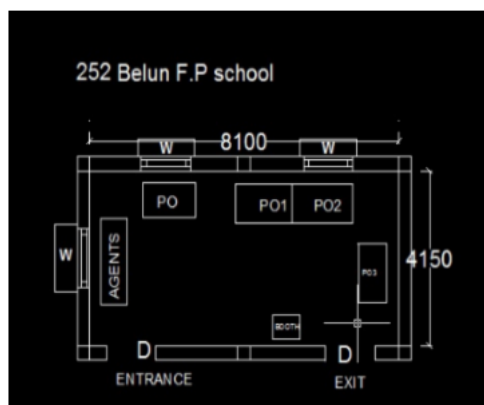

নির্বাচক নিবন্ধন আধিকারিকের স্বাক্ষর

Nazri Naksha

Google Map View

Polling Station Building Front View

Polling Station Front View

Cad View

Key MAP View

**BELUN FP SCHOOL**