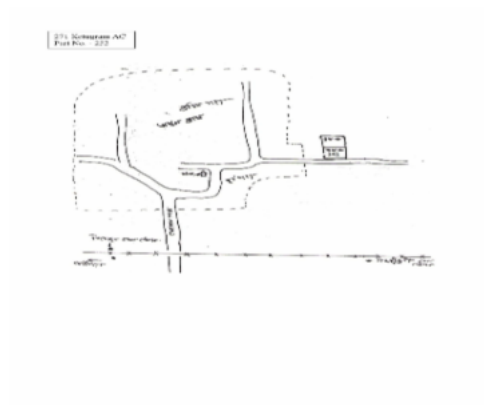

Nazri Naksha