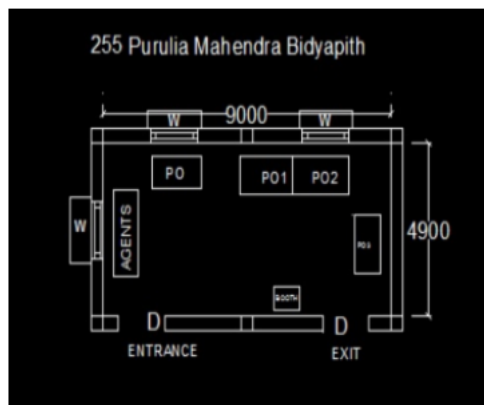

নির্বাচক নিবন্ধন আধিকারিকের স্বাক্ষর

Nazri Naksha

Google Map View

Polling Station Building Front View

Polling Station Front View

Cad View

Key MAP View

Q 1 নাম : পুনকাপতি দাস স্বামীর নাম: প্রশান্ত দাস বাড়ির নং : এন0106 বয়স : 24 লিঙ্গ : মহিলা	AZI2471860 ফটো উপলব্ধ	2 নাম : প্রশান্ত দাস পিতার নাম: মঞ্জুরা দাস বাড়ির নং : N0106 বয়স : 26 লিঙ্গ : পুরুষ	AZI1969351 ফটো উপলব্ধ	3 নাম : পূর্ণিমা দাস স্বামীর নাম: বাবু দাস বাড়ির নং : নং106 বয়স : 29 লিঙ্গ : মহিলা	AZI2024776 ফটো উপলব্ধ
4 নাম : সৌরেন ঘোষ পিতার নাম: স্বপন কুমার ঘোষ বাড়ির নং : এন0021 বয়স : 43 লিঙ্গ : পুরুষ	FGN1548239 ফটো উপলব্ধ	5 নাম : শ্রাবন্তী ঘোষ স্বামীর নাম: সঞ্জয় ঘোষ বাড়ির নং : n0014 বয়স : 29 লিঙ্গ : মহিলা	AZI1766435 ফটো উপলব্ধ	6 নাম : নিত্যানন্দ ঘোষ পিতার নাম: নারায়নচন্দ্র ঘোষ বাড়ির নং : n0022 বয়স : 71 লিঙ্গ : পুরুষ	FGN0740092 ফটো উপলব্ধ
7 নাম : মৃষ্ণ্যাম ঘোষ পিতার নাম: বলরাম ঘোষ বাড়ির নং : n0014 বয়স : 51 লিঙ্গ : পুরুষ	FGN1545466 ফটো উপলব্ধ	8 নাম : কৃষ্ণা ঘোষ স্বামীর নাম: মৃষ্ণ্যাম ঘোষ বাড়ির নং : n0014 বয়স : 44 লিঙ্গ : মহিলা	AZI1230309 ফটো উপলব্ধ	9 নাম : রিয়া ঘোষ পিতার নাম: রনজিৎ ঘোষ বাড়ির নং : N0019 বয়স : 26 লিঙ্গ : মহিলা	AZI1969344 ফটো উপলব্ধ
10 নাম : তুফানকড়ি ঘোষ পিতার নাম: বলরাম ঘোষ বাড়ির নং : n0014 বয়স : 46 লিঙ্গ : পুরুষ	FGN1547165 ফটো উপলব্ধ	11 নাম : দেবজিৎ ঘোষ পিতার নাম: তামালচন্দ্র ঘোষ বাড়ির নং : n0019 বয়স : 51 লিঙ্গ : পুরুষ	AZI2729085 ফটো উপলব্ধ	12 নাম : রনজিৎ ঘোষ পিতার নাম: তামালচন্দ্র ঘোষ বাড়ির নং : n0019 বয়স : 58 লিঙ্গ : পুরুষ	AZI2729069 ফটো উপলব্ধ
13 নাম : অভিষেক ঘোষ পিতার নাম: রনজিৎ ঘোষ বাড়ির নং : n0019 বয়স : 30 লিঙ্গ : পুরুষ	AZI1766443 ফটো উপলব্ধ	14 নাম : প্রলয় ঘোষ পিতার নাম: নটশ্যাম ঘোষ বাড়ির নং : N0014 বয়স : 24 লিঙ্গ : পুরুষ	AZI2286607 ফটো উপলব্ধ	15 নাম : রাজেশ ঘোষ পিতার নাম: রাজকুমার ঘোষ বাড়ির নং : N0162 বয়স : 24 লিঙ্গ : পুরুষ	AZI2286698 ফটো উপলব্ধ
16 নাম : স্মৃতিময় ঘোষ পিতার নাম: বাবলু ঘোষ বাড়ির নং : N0073 বয়স : 24 লিঙ্গ : পুরুষ	AZI2286615 ফটো উপলব্ধ	17 নাম : লীলা ঘোষ স্বামীর নাম: নিত্যানন্দ ঘোষ বাড়ির নং : n0022 বয়স : 55 লিঙ্গ : মহিলা	FGN2000420 ফটো উপলব্ধ	18 নাম : অভিরূপ ঘোষ পিতার নাম: সঞ্জিৎ কুমার ঘোষ বাড়ির নং : N0019 বয়স : 24 লিঙ্গ : পুরুষ	AZI2286557 ফটো উপলব্ধ
19 নাম : বিশ্ণুজিৎ ঘোষ পিতার নাম: তামালচন্দ্র ঘোষ বাড়ির নং : n0019 বয়স : 52 লিঙ্গ : পুরুষ	WB/10/282/459025 ফটো উপলব্ধ	20 নাম : বিশ্ণুজিৎ ঘোষ পিতার নাম: দেবশীষ ঘোষ বাড়ির নং : N0161 বয়স : 24 লিঙ্গ : পুরুষ	AZI2286656 ফটো উপলব্ধ	21 নাম : স্বপনকুমার ঘোষ পিতার নাম: পঞ্চানন ঘোষ বাড়ির নং : n0021 বয়স : 72 লিঙ্গ : পুরুষ	WB/10/282/459002 ফটো উপলব্ধ
22 নাম : শম্পা ঘোষ স্বামীর নাম: বিশ্ণুজিত ঘোষ বাড়ির নং : 042 বয়স : 42 লিঙ্গ : মহিলা	FGN2611739 ফটো উপলব্ধ	23 নাম : সঞ্জিৎ কুমার ঘোষ পিতার নাম: তামালচন্দ্র ঘোষ বাড়ির নং : 42 বয়স : 56 লিঙ্গ : পুরুষ	FGN0738583 ফটো উপলব্ধ	24 নাম : ঘনশ্যাম ঘোষ পিতার নাম: বলরাম ঘোষ বাড়ির নং : n0014 বয়স : 65 লিঙ্গ : পুরুষ	WB/10/282/459013 ফটো উপলব্ধ
25 নাম : বনিকা ঘোষ স্বামীর নাম: ঘনশ্যাম ঘোষ বাড়ির নং : n0014 বয়স : 62 লিঙ্গ : মহিলা	WB/10/282/459028 ফটো উপলব্ধ	26 নাম : শুভাশিষ ঘোষ পিতার নাম: নিত্যানন্দ ঘোষ বাড়ির নং : n0022 বয়স : 30 লিঙ্গ : পুরুষ	AZI1557818 ফটো উপলব্ধ	27 নাম : দেবশীষ ঘোষ পিতার নাম: নিত্যানন্দ ঘোষ বাড়ির নং : n0022 বয়স : 34 লিঙ্গ : পুরুষ	AZI1230481 ফটো উপলব্ধ
28 নাম : সুপ্রিয়া ঘোষ (মণ্ডল) স্বামীর নাম: সৌরেন ঘোষ বাড়ির নং : 44 বয়স : 32 লিঙ্গ : মহিলা	AZI1557792 ফটো উপলব্ধ	29 নাম : পদ্মাবতী ঘোষ স্বামীর নাম: স্বপন কুমার ঘোষ বাড়ির নং : n0021 বয়স : 68 লিঙ্গ : মহিলা	WB/10/282/459483 ফটো উপলব্ধ	30 নাম : মহুয়া ঘোষ স্বামীর নাম: দেবজিত ঘোষ বাড়ির নং : n0019 বয়স : 40 লিঙ্গ : মহিলা	FGN2611721 ফটো উপলব্ধ