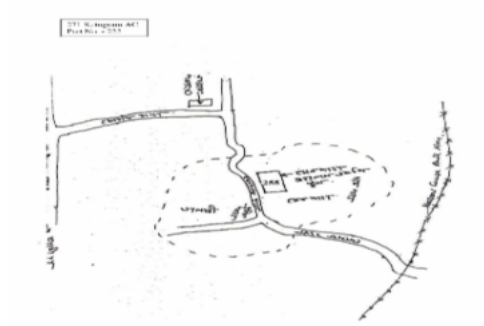

Nazri Naksha