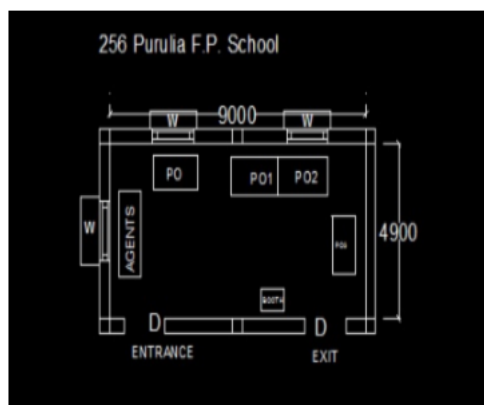

নির্বাচক নিবন্ধন আধিকারিকের স্বাক্ষর

Nazri Naksha

Google Map View

Polling Station Building Front View

Polling Station Front View

Cad View

Key MAP View

1 নাম : বিনোদ গোস্বাল গোস্বামী পিতার নাম: বদরী নারায়ণ গোস্বামী বাড়ির নং : এন0247 বয়স : 22 লিঙ্গ : পুরুষ	AZI2468494 ফটো উপলব্ধ	2 নাম : সোমনাথ ঘোষ পিতার নাম: নিমাই ঘোষ বাড়ির নং : এন0001 বয়স : 21 লিঙ্গ : পুরুষ	AZI2610343 ফটো উপলব্ধ	3 নাম : শবরী ঘোষ স্বামীর নাম: উমাত্রত ঘোষ বাড়ির নং : এন0025 বয়স : 38 লিঙ্গ : মহিলা	AZI1678861 ফটো উপলব্ধ
4 নাম : তুস্তিরানী মাঝি ঘোষ স্বামীর নাম: গিরিধারী ঘোষ বাড়ির নং : এন0025 বয়স : 23 লিঙ্গ : মহিলা	AZI2468536 ফটো উপলব্ধ	5 নাম : নবীন চন্দ্র ঘোষ পিতার নাম: নারায়ণ চন্দ্র ঘোষ বাড়ির নং : এন0004 বয়স : 22 লিঙ্গ : পুরুষ	AZI2468627 ফটো উপলব্ধ	6 নাম : সুন্দরগোপাল ঘোষ পিতার নাম: রাজকুমার ঘোষ বাড়ির নং : এন0039 বয়স : 22 লিঙ্গ : পুরুষ	AZI2468502 ফটো উপলব্ধ
7 নাম : গিরিধারী ঘোষ পিতার নাম: তরুন ঘোষ বাড়ির নং : n0025 বয়স : 36 লিঙ্গ : পুরুষ	AZI1230853 ফটো উপলব্ধ	8 নাম : চন্দ্রীমা ঘোষ দাস স্বামীর নাম: দীপঙ্কর ঘোষ বাড়ির নং : এন0043 বয়স : 23 লিঙ্গ : মহিলা	AZI2430528 ফটো উপলব্ধ	9 নাম : অভিজিৎ ঘোষ পিতার নাম: মুক্ত ঘোষ বাড়ির নং : এন0208 বয়স : 23 লিঙ্গ : পুরুষ	AZI2430387 ফটো উপলব্ধ
10 নাম : তাপস ঘোষ পিতার নাম: অন্নদা ঘোষ বাড়ির নং : n0042 বয়স : 50 লিঙ্গ : পুরুষ	FGN1379254 ফটো উপলব্ধ	11 নাম : সৌমেন ঘোষ পিতার নাম: বিশ্বজিৎ ঘোষ বাড়ির নং : n0013 বয়স : 24 লিঙ্গ : পুরুষ	AZI2284248 ফটো উপলব্ধ	12 নাম : রুমকী ঘোষ স্বামীর নাম: হরিচরন ঘোষ বাড়ির নং : এন0232 বয়স : 29 লিঙ্গ : মহিলা	AZI2006781 ফটো উপলব্ধ
13 নাম : গুরুচরন ঘোষ পিতার নাম: গৌতম ঘোষ বাড়ির নং : 0023 বয়স : 27 লিঙ্গ : পুরুষ	AZI1886829 ফটো উপলব্ধ	14 নাম : পিকী ঘোষ স্বামীর নাম: সুমন ঘোষ বাড়ির নং : n0013 বয়স : 28 লিঙ্গ : মহিলা	AZI1739200 ফটো উপলব্ধ	15 নাম : সঞ্জিত ঘোষ পিতার নাম: অন্নদা ঘোষ বাড়ির নং : n0042 বয়স : 58 লিঙ্গ : পুরুষ	FGN1383447 ফটো উপলব্ধ
16 নাম : বিশ্বজিৎ ঘোষ পিতার নাম: আনন্দগোপাল ঘোষ বাড়ির নং : n0013 বয়স : 52 লিঙ্গ : পুরুষ	FGN1383686 ফটো উপলব্ধ	17 নাম : মনোজিত ঘোষ পিতার নাম: সনাতন ঘোষ বাড়ির নং : n0040 বয়স : 37 লিঙ্গ : পুরুষ	AZI1038652 ফটো উপলব্ধ	18 নাম : কনিকা ঘোষ স্বামীর নাম: রামকৃষ্ণ ঘোষ বাড়ির নং : N0233 বয়স : 31 লিঙ্গ : মহিলা	AZI1969658 ফটো উপলব্ধ
19 নাম : জগবন্ধু ঘোষ পিতার নাম: আনন্দগোপাল ঘোষ বাড়ির নং : n0013 বয়স : 60 লিঙ্গ : পুরুষ	FGN1382761 ফটো উপলব্ধ	20 নাম : অম্বিকাকান্ত ঘোষ পিতার নাম: রাধাশ্যাম ঘোষ বাড়ির নং : n0043 বয়স : 66 লিঙ্গ : পুরুষ	FGN1383439 ফটো উপলব্ধ	21 নাম : মৌসুমী গোস্বামী স্বামীর নাম: ধুলাচরন গোস্বামী বাড়ির নং : n0003 বয়স : 41 লিঙ্গ : মহিলা	FGN2335933 ফটো উপলব্ধ
22 নাম : সুস্মিতা ঘোষ স্বামীর নাম: শান্তি ঘোষ বাড়ির নং : N0239 বয়স : 29 লিঙ্গ : মহিলা	AZI2006740 ফটো উপলব্ধ	23 নাম : অভিজিৎ ঘোষ পিতার নাম: নীলকন্ঠ ঘোষ বাড়ির নং : n0040 বয়স : 30 লিঙ্গ : পুরুষ	AZI1739226 ফটো উপলব্ধ	24 নাম : নয়ন ঘোষ স্বামীর নাম: মনোজিৎ ঘোষ বাড়ির নং : n0040 বয়স : 34 লিঙ্গ : মহিলা	AZI1739218 ফটো উপলব্ধ
25 নাম : যাদব ঘোষ পিতার নাম: পতিত পাবন ঘোষ বাড়ির নং : n0009 বয়স : 29 লিঙ্গ : পুরুষ	AZI1739192 ফটো উপলব্ধ	26 নাম : শতরূপা ঘোষ স্বামীর নাম: সন্ন্যাসী ঘোষ বাড়ির নং : n0015 বয়স : 67 লিঙ্গ : মহিলা	FGN1383470 ফটো উপলব্ধ	27 নাম : দেবকী ঘোষ স্বামীর নাম: সুখময় ঘোষ বাড়ির নং : n0040 বয়স : 45 লিঙ্গ : মহিলা	AZI1331776 ফটো উপলব্ধ
28 নাম : সুখময় ঘোষ পিতার নাম: সনাতন ঘোষ বাড়ির নং : n0040 বয়স : 44 লিঙ্গ : পুরুষ	FGN1381003 ফটো উপলব্ধ	29 নাম : শিশির ঘোষ পিতার নাম: নারায়নচন্দ্র ঘোষ বাড়ির নং : n0012 বয়স : 57 লিঙ্গ : পুরুষ	FGN1382779 ফটো উপলব্ধ	30 নাম : নীলকন্ঠ ঘোষ পিতার নাম: নারায়নচন্দ্র ঘোষ বাড়ির নং : n0011 বয়স : 68 লিঙ্গ : পুরুষ	FGN1378074 ফটো উপলব্ধ