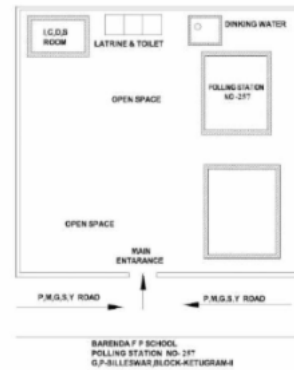

নির্বাচক নিবন্ধন আধিকারিকের স্বাক্ষর

Nazri Naksha

Google Map View

Polling Station Building Front View

Polling Station Front View

Cad View

Key MAP View

| | | | | | |
|--|--------------------------------|--|--------------------------------|---|--------------------------------|
| 1 নাম : ইরা (রায়চৌধুরী) বিশ্বাস স্বামীর নাম: ছোট্টলাল বিশ্বাস বাড়ির নং : n0142 বয়স : 32 লিঙ্গ : মহিলা | AZI1331800 ফটো উপলব্ধ | 2 নাম : সোমনাথ কুন্ডু পিতার নাম: উত্তম কুন্ডু বাড়ির নং : এন0002 বয়স : 25 লিঙ্গ : পুরুষ | AZI2024347 ফটো উপলব্ধ | 3 নাম : সুসমা দাস পিতার নাম: হারু দাস বাড়ির নং : এন001 বয়স : 23 লিঙ্গ : মহিলা | AZI2468734 ফটো উপলব্ধ |
| 4 নাম : আলো কুন্ডু স্বামীর নাম: পল্টু কুন্ডু বাড়ির নং : n0002 বয়স : 26 লিঙ্গ : মহিলা | AZI1969765 ফটো উপলব্ধ | 5 নাম : নমিতা কুন্ডু স্বামীর নাম: রামপদ কুন্ডু বাড়ির নং : n0001 বয়স : 80 লিঙ্গ : মহিলা | WB/10/282/456103 ফটো উপলব্ধ | 6 নাম : গণেশ কুন্ডু পিতার নাম: রামপদ কুন্ডু বাড়ির নং : n0001 বয়স : 56 লিঙ্গ : পুরুষ | WB/10/282/456273 ফটো উপলব্ধ |
| 7 নাম : সাধনা কুন্ডু স্বামীর নাম: গণেশ কুন্ডু বাড়ির নং : n0001 বয়স : 50 লিঙ্গ : মহিলা | WB/10/282/456224 ফটো উপলব্ধ | 8 নাম : আল্পনা কুণ্ডু স্বামীর নাম: গৌতম কুণ্ডু বাড়ির নং : n0002 বয়স : 31 লিঙ্গ : মহিলা | AZI1454008 ফটো উপলব্ধ | 9 নাম : মধুমিতা (মোঘ) কুন্ডু স্বামীর নাম: লাল্টু কুন্ডু বাড়ির নং : n0002 বয়স : 34 লিঙ্গ : মহিলা | AZI1331941 ফটো উপলব্ধ |
| 10 নাম : লাল্টু কুণ্ডু পিতার নাম: প্রভাত কুণ্ডু বাড়ির নং : n0002 বয়স : 38 লিঙ্গ : পুরুষ | FGN2660884 ফটো উপলব্ধ | 11 নাম : পল্টু কুন্ডু পিতার নাম: প্রভাত কুন্ডু বাড়ির নং : n0002 বয়স : 35 লিঙ্গ : পুরুষ | AZI1038827 ফটো উপলব্ধ | 12 নাম : গৌতম কুন্ডু পিতার নাম: প্রভাত কুন্ডু বাড়ির নং : n0002 বয়স : 45 লিঙ্গ : পুরুষ | FGN1384247 ফটো উপলব্ধ |
| 13 নাম : সুচিত্রা কুন্ডু স্বামীর নাম: উত্তম কুন্ডু বাড়ির নং : n0002 বয়স : 46 লিঙ্গ : মহিলা | FGN1384288 ফটো উপলব্ধ | 14 নাম : উত্তম কুন্ডু পিতার নাম: প্রভাত কুন্ডু বাড়ির নং : n0002 বয়স : 50 লিঙ্গ : পুরুষ | WB/10/282/456029 ফটো উপলব্ধ | 15 নাম : লতিকা কুন্ডু স্বামীর নাম: প্রভাত কুন্ডু বাড়ির নং : n0002 বয়স : 65 লিঙ্গ : মহিলা | WB/10/282/456142 ফটো উপলব্ধ |
| 16 নাম : প্রভাত কুন্ডু পিতার নাম: বামাপদ কুন্ডু বাড়ির নং : n0002 বয়স : 71 লিঙ্গ : পুরুষ | AZI2189504 ফটো উপলব্ধ | 17 নাম : অর্পিতা ঘোষ কুণ্ডু স্বামীর নাম: সুদর্শন কুণ্ডু বাড়ির নং : এন0001 বয়স : 29 লিঙ্গ : মহিলা | AZI2676864 ফটো উপলব্ধ | 18 নাম : সুদর্শন কুন্ডু পিতার নাম: গণেশ কুন্ডু বাড়ির নং : n0001 বয়স : 29 লিঙ্গ : পুরুষ | AZI1650621 ফটো উপলব্ধ |
| 19 নাম : নবকুমার কৈবর্ত পিতার নাম: বলরাম কৈবর্ত বাড়ির নং : n0023 বয়স : 43 লিঙ্গ : পুরুষ | FGN1999747 ফটো উপলব্ধ | 20 নাম : পার্বতী কৈবর্ত স্বামীর নাম: বলরাম কৈবর্ত বাড়ির নং : n0023 বয়স : 57 লিঙ্গ : মহিলা | WB/10/282/456284 ফটো উপলব্ধ | 21 নাম : বলরাম কৈবর্ত পিতার নাম: ভাদু কৈবর্ত বাড়ির নং : n0023 বয়স : 62 লিঙ্গ : পুরুষ | WB/10/282/456136 ফটো উপলব্ধ |
| 22 নাম : দেবচরন কৈবর্ত পিতার নাম: দীনবন্ধু কৈবর্ত বাড়ির নং : n0022 বয়স : 33 লিঙ্গ : পুরুষ | AZI1331966 ফটো উপলব্ধ | 23 নাম : কালিচরন কৈবর্ত পিতার নাম: দীনবন্ধু কৈবর্ত বাড়ির নং : n0022 বয়স : 35 লিঙ্গ : পুরুষ | AZI1331974 ফটো উপলব্ধ | 24 নাম : শান্তি কৈবর্ত স্বামীর নাম: দীনবন্ধু কৈবর্ত বাড়ির নং : n0022 বয়স : 53 লিঙ্গ : মহিলা | WB/10/282/456370 ফটো উপলব্ধ |
| 25 নাম : দীনবন্ধু কৈবর্ত পিতার নাম: অন্নদা কৈবর্ত বাড়ির নং : n0022 বয়স : 58 লিঙ্গ : পুরুষ | WB/10/282/456373 ফটো উপলব্ধ | 26 নাম : বুদ্ধদেব কৈবর্ত পিতার নাম: বক্রেশ্বর কৈবর্ত বাড়ির নং : n0023 বয়স : 30 লিঙ্গ : পুরুষ | AZI1454024 ফটো উপলব্ধ | 27 নাম : পদ্ম কৈবর্ত স্বামীর নাম: বক্রেশ্বর কৈবর্ত বাড়ির নং : n0023 বয়স : 49 লিঙ্গ : মহিলা | WB/10/282/456283 ফটো উপলব্ধ |
| 28 নাম : বক্রেশ্বর কৈবর্ত পিতার নাম: ভাদু কৈবর্ত বাড়ির নং : n0023 বয়স : 54 লিঙ্গ : পুরুষ | WB/10/282/456286 ফটো উপলব্ধ | 29 নাম : সুবোধ কৈবর্ত পিতার নাম: বলরাম কৈবর্ত বাড়ির নং : n0023 বয়স : 36 লিঙ্গ : পুরুষ | AZI0885434 ফটো উপলব্ধ | 30 নাম : রিম্পা কৈবর্ত স্বামীর নাম: নবকুমার কৈবর্ত বাড়ির নং : n0023 বয়স : 31 লিঙ্গ : মহিলা | AZI1454016 ফটো উপলব্ধ |