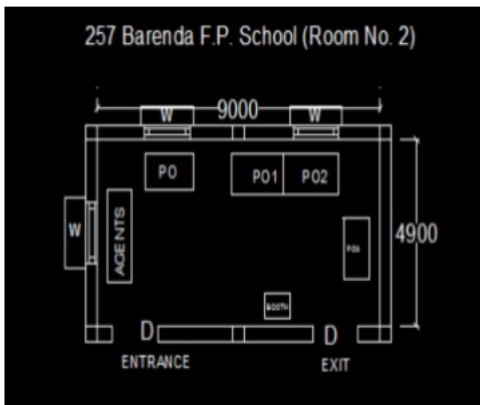

নির্বাচক নিবন্ধন আধিকারিকের স্বাক্ষর

Nazri Naksha

Google Map View

Polling Station Building Front View

Polling Station Front View

Cad View

Key MAP View

| | | | | | |
|--|--------------------------------|--|--------------------------------|---|--------------------------------|
| 1 নাম : ইরা (রায়চৌধুরী) বিশ্বাস স্বামীর নাম: ছোট্টলাল বিশ্বাস বাড়ির নং : n0142 বয়স : 32 লিঙ্গ : মহিলা | AZI1331800 ফটো উপলব্ধ | 2 নাম : সোমনাথ কুন্ডু পিতার নাম: উত্তম কুন্ডু বাড়ির নং : এন0002 বয়স : 25 লিঙ্গ : পুরুষ | AZI2024347 ফটো উপলব্ধ | 3 নাম : সুসমা দাস পিতার নাম: হারু দাস বাড়ির নং : এন001 বয়স : 23 লিঙ্গ : মহিলা | AZI2468734 ফটো উপলব্ধ |
| 4 নাম : আলো কুন্ডু স্বামীর নাম: পল্টু কুন্ডু বাড়ির নং : n0002 বয়স : 26 লিঙ্গ : মহিলা | AZI1969765 ফটো উপলব্ধ | 5 নাম : নমিতা কুন্ডু স্বামীর নাম: রামপদ কুন্ডু বাড়ির নং : n0001 বয়স : 80 লিঙ্গ : মহিলা | WB/10/282/456103 ফটো উপলব্ধ | 6 নাম : গণেশ কুন্ডু পিতার নাম: রামপদ কুন্ডু বাড়ির নং : n0001 বয়স : 56 লিঙ্গ : পুরুষ | WB/10/282/456273 ফটো উপলব্ধ |
| 7 নাম : সাধনা কুন্ডু স্বামীর নাম: গণেশ কুন্ডু বাড়ির নং : n0001 বয়স : 50 লিঙ্গ : মহিলা | WB/10/282/456224 ফটো উপলব্ধ | 8 নাম : আল্পনা কুণ্ডু স্বামীর নাম: গৌতম কুণ্ডু বাড়ির নং : n0002 বয়স : 31 লিঙ্গ : মহিলা | AZI1454008 ফটো উপলব্ধ | 9 নাম : মধুমিতা (মোঘ) কুন্ডু স্বামীর নাম: লাল্টু কুন্ডু বাড়ির নং : n0002 বয়স : 34 লিঙ্গ : মহিলা | AZI1331941 ফটো উপলব্ধ |
| 10 নাম : লাল্টু কুণ্ডু পিতার নাম: প্রভাত কুণ্ডু বাড়ির নং : n0002 বয়স : 38 লিঙ্গ : পুরুষ | FGN2660884 ফটো উপলব্ধ | 11 নাম : পল্টু কুন্ডু পিতার নাম: প্রভাত কুন্ডু বাড়ির নং : n0002 বয়স : 35 লিঙ্গ : পুরুষ | AZI1038827 ফটো উপলব্ধ | 12 নাম : গৌতম কুন্ডু পিতার নাম: প্রভাত কুন্ডু বাড়ির নং : n0002 বয়স : 45 লিঙ্গ : পুরুষ | FGN1384247 ফটো উপলব্ধ |
| 13 নাম : সুচিত্রা কুন্ডু স্বামীর নাম: উত্তম কুন্ডু বাড়ির নং : n0002 বয়স : 46 লিঙ্গ : মহিলা | FGN1384288 ফটো উপলব্ধ | 14 নাম : উত্তম কুন্ডু পিতার নাম: প্রভাত কুন্ডু বাড়ির নং : n0002 বয়স : 50 লিঙ্গ : পুরুষ | WB/10/282/456029 ফটো উপলব্ধ | 15 নাম : লতিকা কুন্ডু স্বামীর নাম: প্রভাত কুন্ডু বাড়ির নং : n0002 বয়স : 65 লিঙ্গ : মহিলা | WB/10/282/456142 ফটো উপলব্ধ |
| 16 নাম : প্রভাত কুন্ডু পিতার নাম: বামাপদ কুন্ডু বাড়ির নং : n0002 বয়স : 71 লিঙ্গ : পুরুষ | AZI2189504 ফটো উপলব্ধ | 17 নাম : অর্পিতা ঘোষ কুণ্ডু স্বামীর নাম: সুদর্শন কুণ্ডু বাড়ির নং : এন0001 বয়স : 29 লিঙ্গ : মহিলা | AZI2676864 ফটো উপলব্ধ | 18 নাম : সুদর্শন কুন্ডু পিতার নাম: গণেশ কুন্ডু বাড়ির নং : n0001 বয়স : 29 লিঙ্গ : পুরুষ | AZI1650621 ফটো উপলব্ধ |
| 19 নাম : নবকুমার কৈবর্ত পিতার নাম: বলরাম কৈবর্ত বাড়ির নং : n0023 বয়স : 43 লিঙ্গ : পুরুষ | FGN1999747 ফটো উপলব্ধ | 20 নাম : পার্বতী কৈবর্ত স্বামীর নাম: বলরাম কৈবর্ত বাড়ির নং : n0023 বয়স : 57 লিঙ্গ : মহিলা | WB/10/282/456284 ফটো উপলব্ধ | 21 নাম : বলরাম কৈবর্ত পিতার নাম: ভাদু কৈবর্ত বাড়ির নং : n0023 বয়স : 62 লিঙ্গ : পুরুষ | WB/10/282/456136 ফটো উপলব্ধ |
| 22 নাম : দেবচরন কৈবর্ত পিতার নাম: দীনবন্ধু কৈবর্ত বাড়ির নং : n0022 বয়স : 33 লিঙ্গ : পুরুষ | AZI1331966 ফটো উপলব্ধ | 23 নাম : কালিচরন কৈবর্ত পিতার নাম: দীনবন্ধু কৈবর্ত বাড়ির নং : n0022 বয়স : 35 লিঙ্গ : পুরুষ | AZI1331974 ফটো উপলব্ধ | 24 নাম : শান্তি কৈবর্ত স্বামীর নাম: দীনবন্ধু কৈবর্ত বাড়ির নং : n0022 বয়স : 53 লিঙ্গ : মহিলা | WB/10/282/456370 ফটো উপলব্ধ |
| 25 নাম : দীনবন্ধু কৈবর্ত পিতার নাম: অন্নদা কৈবর্ত বাড়ির নং : n0022 বয়স : 58 লিঙ্গ : পুরুষ | WB/10/282/456373 ফটো উপলব্ধ | 26 নাম : বুদ্ধদেব কৈবর্ত পিতার নাম: বক্রেশ্বর কৈবর্ত বাড়ির নং : n0023 বয়স : 30 লিঙ্গ : পুরুষ | AZI1454024 ফটো উপলব্ধ | 27 নাম : পদ্ম কৈবর্ত স্বামীর নাম: বক্রেশ্বর কৈবর্ত বাড়ির নং : n0023 বয়স : 49 লিঙ্গ : মহিলা | WB/10/282/456283 ফটো উপলব্ধ |
| 28 নাম : বক্রেশ্বর কৈবর্ত পিতার নাম: ভাদু কৈবর্ত বাড়ির নং : n0023 বয়স : 54 লিঙ্গ : পুরুষ | WB/10/282/456286 ফটো উপলব্ধ | 29 নাম : সুবোধ কৈবর্ত পিতার নাম: বলরাম কৈবর্ত বাড়ির নং : n0023 বয়স : 36 লিঙ্গ : পুরুষ | AZI0885434 ফটো উপলব্ধ | 30 নাম : রিম্পা কৈবর্ত স্বামীর নাম: নবকুমার কৈবর্ত বাড়ির নং : n0023 বয়স : 31 লিঙ্গ : মহিলা | AZI1454016 ফটো উপলব্ধ |