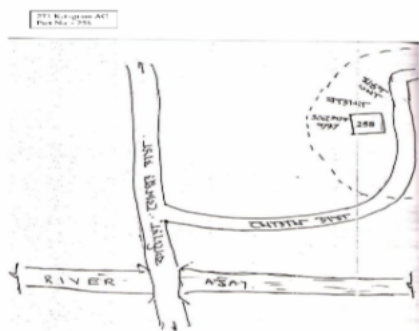

Nazri Naksha