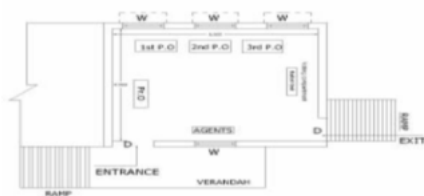

নির্বাচক নিবন্ধন আধিকারিকের স্বাক্ষর

Nazri Naksha

Google Map View

Polling Station Building Front View

Polling Station Front View

Cad View

Key MAP View

| | | | | | | | | |
|--|------------------|------------|--|------------------|------------|--|------------------|------------|
| 1 নাম : হীরালাল চ্যাটার্জী পিতার নাম: রবীন্দ্রনাথ চ্যাটার্জী বাড়ির নং : n0014 বয়স : 58 লিঙ্গ : পুরুষ | WB/10/282/426099 | ফটো উপলব্ধ | 2 নাম : দীপাঙ্কিতা চ্যাটার্জী স্বামীর নাম: রমেন্দ্র নাথ চ্যাটার্জী বাড়ির নং : n0014 বয়স : 51 লিঙ্গ : মহিলা | WB/40/280/165549 | ফটো উপলব্ধ | 3 নাম : রমেন্দ্রনাথ চ্যাটার্জী পিতার নাম: রবীন্দ্রনাথ চ্যাটার্জী বাড়ির নং : n0014 বয়স : 64 লিঙ্গ : পুরুষ | WB/10/282/426245 | ফটো উপলব্ধ |
| 4 নাম : চন্দ্রিমা চট্টোপাধ্যায় পিতার নাম: রাজনারায়ণ চট্টোপাধ্যায় বাড়ির নং : এন0014 বয়স : 20 লিঙ্গ : মহিলা | AZI2701944 | ফটো উপলব্ধ | 5 নাম : রাখী ঘোষ স্বামীর নাম: উৎপল ঘোষ বাড়ির নং : N01065 বয়স : 27 লিঙ্গ : মহিলা | AZI1870427 | ফটো উপলব্ধ | 6 নাম : প্রশান্ত কুমার ঘোষ পিতার নাম: নিতাই গোপাল ঘোষ বাড়ির নং : n0062 বয়স : 42 লিঙ্গ : পুরুষ | FGN2337327 | ফটো উপলব্ধ |
| 7 নাম : মালা ঘোষ পিতার নাম: বিপদতারণ ঘোষ বাড়ির নং : 59 বয়স : 51 লিঙ্গ : মহিলা | FGN1424621 | ফটো উপলব্ধ | 8 নাম : চামেলী ঘোষ স্বামীর নাম: জয়ন্ত কুমার ঘোষ বাড়ির নং : n0062 বয়স : 37 লিঙ্গ : মহিলা | AZI1332162 | ফটো উপলব্ধ | 9 নাম : সর্বানী ঘোষ স্বামীর নাম: শ্রীমন্ত ঘোষ বাড়ির নং : n0134 বয়স : 26 লিঙ্গ : মহিলা | AZI2283950 | ফটো উপলব্ধ |
| 10 নাম : দোলগোবিন্দ মাঝি পিতার নাম: ধানু মাঝি বাড়ির নং : নং075 বয়স : 24 লিঙ্গ : পুরুষ | AZI2284016 | ফটো উপলব্ধ | 11 নাম : পারমিতা ঘোষ স্বামীর নাম: সুখেন ঘোষ বাড়ির নং : N0016 বয়স : 25 লিঙ্গ : মহিলা | AZI2283935 | ফটো উপলব্ধ | 12 নাম : পদ্মা পলাশ ঘোষ পিতার নাম: সুবোধ কুমার ঘোষ বাড়ির নং : n0024 বয়স : 41 লিঙ্গ : পুরুষ | FGN2337368 | ফটো উপলব্ধ |
| 13 নাম : সুসুমা পাল ঘোষ স্বামীর নাম: অভিজিত ঘোষ বাড়ির নং : এন0054 বয়স : 27 লিঙ্গ : মহিলা | AZI2430221 | ফটো উপলব্ধ | 14 নাম : দেবীপ্রিয়া মণ্ডল পিতার নাম: দ্বারিকানাথ মণ্ডল বাড়ির নং : এন0052 বয়স : 30 লিঙ্গ : মহিলা | AZI1533116 | ফটো উপলব্ধ | 15 নাম : রেখা ঘোষ স্বামীর নাম: অতুল কুমার ঘোষ বাড়ির নং : n0059 বয়স : 60 লিঙ্গ : মহিলা | AZI2198620 | ফটো উপলব্ধ |
| 16 নাম : বিপদতারণ ঘোষ পিতার নাম: গৌরীশংকর ঘোষ বাড়ির নং : 59 বয়স : 76 লিঙ্গ : পুরুষ | FGN1425057 | ফটো উপলব্ধ | 17 নাম : বিধান চন্দ্র ঘোষ পিতার নাম: অতুল কুমার ঘোষ বাড়ির নং : n0059 বয়স : 41 লিঙ্গ : পুরুষ | FGN2337277 | ফটো উপলব্ধ | 18 নাম : দুর্গা ঘোষ স্বামীর নাম: শ্রীকান্ত ঘোষ বাড়ির নং : নিউ বয়স : 25 লিঙ্গ : মহিলা | AZI2472082 | ফটো উপলব্ধ |
| 19 নাম : অতুল কুমার ঘোষ পিতার নাম: বিজয় ঘোষ বাড়ির নং : n0059 বয়স : 68 লিঙ্গ : পুরুষ | WB/10/282/426756 | ফটো উপলব্ধ | 20 নাম : কুমকুম ঘোষ স্বামীর নাম: দোলগোবিন্দ ঘোষ বাড়ির নং : n0040 বয়স : 42 লিঙ্গ : মহিলা | FGN2441327 | ফটো উপলব্ধ | 21 নাম : স্বর্নালি ঘোষ স্বামীর নাম: সুদীপ ঘোষ বাড়ির নং : 45 বয়স : 29 লিঙ্গ : মহিলা | AZI1628379 | ফটো উপলব্ধ |
| 22 নাম : তামালকৃষ্ণ ঘোষ পিতার নাম: অধীর ঘোষ বাড়ির নং : n0037 বয়স : 69 লিঙ্গ : পুরুষ | WB/10/282/426633 | ফটো উপলব্ধ | 23 নাম : রীনা ঘোষ স্বামীর নাম: অর্জন কুমার ঘোষ বাড়ির নং : n0032 বয়স : 61 লিঙ্গ : মহিলা | WB/10/282/426204 | ফটো উপলব্ধ | 24 নাম : চয়ণ ঘোষ পিতার নাম: আশুতোষ ঘোষ বাড়ির নং : বারেন্দা বয়স : 29 লিঙ্গ : পুরুষ | AZI1739572 | ফটো উপলব্ধ |
| 25 নাম : সুপর্ণা ঘোষ মায়ের নাম: রুপালী ঘোষ বাড়ির নং : এন0023 বয়স : 33 লিঙ্গ : মহিলা | AZI1533223 | ফটো উপলব্ধ | 26 নাম : যীক্ষু ঘোষ পিতার নাম: তরুণ কান্তি ঘোষ বাড়ির নং : এন0021 বয়স : 25 লিঙ্গ : পুরুষ | AZI2024222 | ফটো উপলব্ধ | 27 নাম : অনিশা ঘোষ পিতার নাম: দীপকর ঘোষ বাড়ির নং : এন0038 বয়স : 21 লিঙ্গ : মহিলা | AZI2610806 | ফটো উপলব্ধ |
| 28 নাম : দেবকুমার মাঝি পিতার নাম: গঙ্গাধর মাঝি বাড়ির নং : এন00 বয়স : 21 লিঙ্গ : পুরুষ | AZI2626166 | ফটো উপলব্ধ | 29 নাম : নিরোদ বরণ ঘোষ পিতার নাম: শ্রীকৃষ্ণ ঘোষ বাড়ির নং : বারেন্দা বয়স : 42 লিঙ্গ : পুরুষ | AZI2622819 | ফটো উপলব্ধ | 30 নাম : অনির্বাণ ঘোষ পিতার নাম: নিতাই চন্দ্র ঘোষ বাড়ির নং : নিই বয়স : 22 লিঙ্গ : পুরুষ | AZI2472025 | ফটো উপলব্ধ |