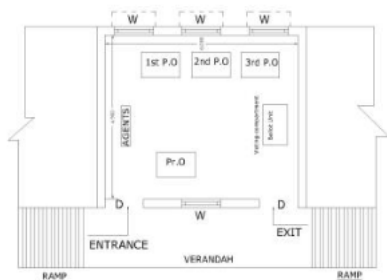

নির্বাচক নিবন্ধন আধিকারিকের স্বাক্ষর

Nazri Naksha

Google Map View

Polling Station Building Front View

Polling Station Front View

Cad View

Key MAP View

1 নাম : শিখা খাঁড়াইত স্বামীর নাম: রামকৃষ্ণ খাঁড়াইত বাড়ির নং : n0004 বয়স : 42 লিঙ্গ : মহিলা	JNR2202315 ফটো উপলব্ধ	2 নাম : রামকৃষ্ণ খাঁড়াইত পিতার নাম: সৃষ্টিধর খাঁড়াইত বাড়ির নং : n0004 বয়স : 43 লিঙ্গ : পুরুষ	JNR2201390 ফটো উপলব্ধ	3 নাম : আল্পনা খাঁড়াইত স্বামীর নাম: পথিক খাঁড়াইত বাড়ির নং : n0004 বয়স : 32 লিঙ্গ : মহিলা	AZI1559210 ফটো উপলব্ধ
4 নাম : পথিক খাঁড়াইত পিতার নাম: সৃষ্টিধর খাঁড়াইত বাড়ির নং : n0004 বয়স : 36 লিঙ্গ : পুরুষ	AZI1232123 ফটো উপলব্ধ	5 নাম : চিত্রা খাঁড়াইত স্বামীর নাম: হরেকৃষ্ণ খাঁড়াইত বাড়ির নং : n0004 বয়স : 32 লিঙ্গ : মহিলা	AZI1651074 ফটো উপলব্ধ	6 নাম : হরেকৃষ্ণ খাঁড়াইত পিতার নাম: সৃষ্টিধর খাঁড়াইত বাড়ির নং : n0004 বয়স : 38 লিঙ্গ : পুরুষ	JNR3043460 ফটো উপলব্ধ
7 নাম : মিনতি খাঁড়াইত স্বামীর নাম: সৃষ্টিধর খাঁড়াইত বাড়ির নং : n0004 বয়স : 62 লিঙ্গ : মহিলা	WB/40/280/000311 ফটো উপলব্ধ	8 নাম : পিউ মাঝি(খাঁড়াইত) স্বামীর নাম: বিপন খাঁড়াইত বাড়ির নং : n0003 বয়স : 34 লিঙ্গ : মহিলা	AZI1332550 ফটো উপলব্ধ	9 নাম : বিপন খাঁড়াইত পিতার নাম: নারায়ণ খাঁড়াইত বাড়ির নং : n0003 বয়স : 39 লিঙ্গ : পুরুষ	JNR2616647 ফটো উপলব্ধ
10 নাম : ধূলি খাঁড়াইত স্বামীর নাম: ভীম খাঁড়াইত বাড়ির নং : n0003 বয়স : 48 লিঙ্গ : মহিলা	JNR1818251 ফটো উপলব্ধ	11 নাম : ভীম খাঁড়াইত পিতার নাম: নারায়ণ খাঁড়াইত বাড়ির নং : n0003 বয়স : 50 লিঙ্গ : পুরুষ	JNR1818277 ফটো উপলব্ধ	12 নাম : ক্ষুদুবালী খাঁড়াইত স্বামীর নাম: নারায়ণ খাঁড়াইত বাড়ির নং : n0003 বয়স : 80 লিঙ্গ : মহিলা	WB/40/280/000472 ফটো উপলব্ধ
13 নাম : দেবশীষ খাঁড়াইত পিতার নাম: ভীম খাঁড়াইত বাড়ির নং : এন0003 বয়স : 25 লিঙ্গ : পুরুষ	AZI2078574 ফটো উপলব্ধ	14 নাম : কল্যান খাঁড়াইত পিতার নাম: ভীম খাঁড়াইত বাড়ির নং : N0003 বয়স : 28 লিঙ্গ : পুরুষ	AZI1913722 ফটো উপলব্ধ	15 নাম : ফাল্গুনী গড়াই স্বামীর নাম: প্রশান্ত গড়াই বাড়ির নং : n0005 বয়স : 36 লিঙ্গ : মহিলা	AZI1232479 ফটো উপলব্ধ
16 নাম : প্রশান্ত গড়াই পিতার নাম: নিত্য গোপাল গড়াই বাড়ির নং : n0005 বয়স : 43 লিঙ্গ : পুরুষ	JNR2201416 ফটো উপলব্ধ	17 নাম : সুশান্ত গড়াই পিতার নাম: নিত্যগোপাল গড়াই বাড়ির নং : n0005 বয়স : 42 লিঙ্গ : পুরুষ	JNR2202323 ফটো উপলব্ধ	18 নাম : গয়ারাণী গড়াই স্বামীর নাম: নিত্যগোপাল গড়াই বাড়ির নং : n0005 বয়স : 65 লিঙ্গ : মহিলা	WB/40/280/000522 ফটো উপলব্ধ
19 নাম : চুড়ামনি ঘোষ পিতার নাম: নেপাল চন্দ্র ঘোষ বাড়ির নং : n0012 বয়স : 55 লিঙ্গ : পুরুষ	AZI2715092 ফটো উপলব্ধ	20 নাম : পতিকা ঘোষ স্বামীর নাম: চুড়ামনি ঘোষ বাড়ির নং : n0012 বয়স : 46 লিঙ্গ : মহিলা	JNR1817998 ফটো উপলব্ধ	21 নাম : শিবানী ঘোষ স্বামীর নাম: মিহির ঘোষ বাড়ির নং : n0012 বয়স : 55 লিঙ্গ : মহিলা	AZI2720464 ফটো উপলব্ধ
22 নাম : পবিত্রবালা ঘোষ স্বামীর নাম: মনোরঞ্জন ঘোষ বাড়ির নং : n0010 বয়স : 65 লিঙ্গ : মহিলা	WB/40/280/000065 ফটো উপলব্ধ	23 নাম : চুমকী ঘোষ স্বামীর নাম: সুকান্ত ঘোষ বাড়ির নং : n0009 বয়স : 40 লিঙ্গ : মহিলা	JNR2615979 ফটো উপলব্ধ	24 নাম : সুকান্ত ঘোষ পিতার নাম: মৃত্যুঞ্জয় ঘোষ বাড়ির নং : n0009 বয়স : 43 লিঙ্গ : পুরুষ	JNR1817055 ফটো উপলব্ধ
25 নাম : শুষমা ঘোষ স্বামীর নাম: মৃত্যুঞ্জয় ঘোষ বাড়ির নং : n0009 বয়স : 63 লিঙ্গ : মহিলা	WB/40/280/000227 ফটো উপলব্ধ	26 নাম : মৃত্যুঞ্জয় ঘোষ পিতার নাম: সুধীর ঘোষ বাড়ির নং : n0009 বয়স : 70 লিঙ্গ : পুরুষ	WB/40/280/000639 ফটো উপলব্ধ	27 নাম : অমিত ঘোষ পিতার নাম: নিরঞ্জন ঘোষ বাড়ির নং : n0008 বয়স : 31 লিঙ্গ : পুরুষ	AZI1332741 ফটো উপলব্ধ
28 নাম : বিপদভঞ্জন ঘোষ পিতার নাম: সুধীর ঘোষ বাড়ির নং : n0008 বয়স : 72 লিঙ্গ : পুরুষ	JNR1898519 ফটো উপলব্ধ	29 নাম : পূর্ণিমা ঘোষ স্বামীর নাম: নিরঞ্জন ঘোষ বাড়ির নং : n0007 বয়স : 50 লিঙ্গ : মহিলা	JNR1609882 ফটো উপলব্ধ	30 নাম : মধুসূদন কর্মকার পিতার নাম: নির্মল কর্মকার বাড়ির নং : n0007 বয়স : 45 লিঙ্গ : পুরুষ	AZI2781540 ফটো উপলব্ধ