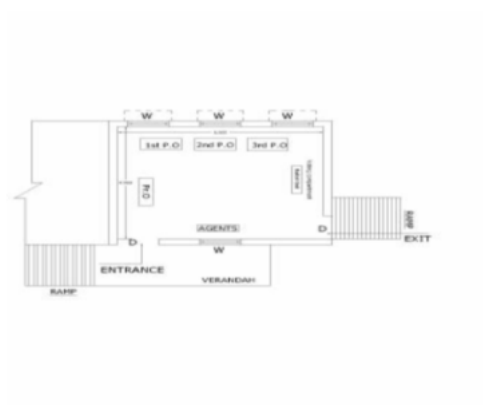

নির্বাচক নিবন্ধন আধিকারিকের স্বাক্ষর

Nazri Naksha

Google Map View

Polling Station Building Front View

Polling Station Front View

Cad View

Key MAP View

1 নাম : চণ্ডী মহান্ত পিতার নাম: শম্ভু মহান্ত বাড়ির নং : n0059 বয়স : 63 লিঙ্গ : পুরুষ	AZI2191237 ফটো উপলব্ধ	2 নাম : নির্মল মহান্ত পিতার নাম: চণ্ডী মহান্ত বাড়ির নং : n0059 বয়স : 34 লিঙ্গ : পুরুষ	JNR3315777 ফটো উপলব্ধ	3 নাম : ময়না ধারা স্বামীর নাম: উৎপল ধারা বাড়ির নং : N0174 বয়স : 29 লিঙ্গ : মহিলা	AZI1655521 ফটো উপলব্ধ
4 নাম : অর্পিতা ঘোষ স্বামীর নাম: প্রসেনজিৎ ঘোষ বাড়ির নং : n0214 বয়স : 31 লিঙ্গ : মহিলা	AZI1970300 ফটো উপলব্ধ	5 নাম : সোমনাথ দাস পিতার নাম: সনৎ দাস বাড়ির নং : n0181 বয়স : 26 লিঙ্গ : পুরুষ	AZI1970185 ফটো উপলব্ধ	6 নাম : রুমি মুখার্জী স্বামীর নাম: সঞ্জয় মুখার্জী বাড়ির নং : এন0181 বয়স : 22 লিঙ্গ : মহিলা	AZI2474898 ফটো উপলব্ধ
7 নাম : বন্দনা খাঁড়াইত স্বামীর নাম: আশান্ত খাঁড়াইত বাড়ির নং : n0003 বয়স : 34 লিঙ্গ : মহিলা	AZI1232974 ফটো উপলব্ধ	8 নাম : সার্থক খাঁড়াইত পিতার নাম: বোধন খাঁড়াইত বাড়ির নং : n0003 বয়স : 40 লিঙ্গ : পুরুষ	JNR3278587 ফটো উপলব্ধ	9 নাম : পুষ্প খাঁড়াইত স্বামীর নাম: বোধন খাঁড়াইত বাড়ির নং : n0003 বয়স : 60 লিঙ্গ : মহিলা	JNR0005983 ফটো উপলব্ধ
10 নাম : বোধন খাঁড়াইত পিতার নাম: তিলক খাঁড়াইত বাড়ির নং : n0003 বয়স : 68 লিঙ্গ : পুরুষ	WB/40/280/003665 ফটো উপলব্ধ	11 নাম : শিউলি খারায়িত স্বামীর নাম: সার্থক খারায়িত বাড়ির নং : n0003 বয়স : 36 লিঙ্গ : মহিলা	AZI1970193 ফটো উপলব্ধ	12 নাম : রিক্কু খাঁড়াইত পিতার নাম: মধু সুদান খাঁড়াইত বাড়ির নং : এন0151 বয়স : 24 লিঙ্গ : মহিলা	AZI2370658 ফটো উপলব্ধ
13 নাম : স্বর্গাত গুপ্ত পিতার নাম: সৌমিত্র কুমার গুপ্ত বাড়ির নং : n0188 বয়স : 26 লিঙ্গ : পুরুষ	AZI1970151 ফটো উপলব্ধ	14 নাম : রাখী ঘোষ স্বামীর নাম: সুদর্শন ঘোষ বাড়ির নং : এন00166 বয়স : 27 লিঙ্গ : মহিলা	AZI2012490 ফটো উপলব্ধ	15 নাম : মঙ্গলী ঘোষ স্বামীর নাম: রামপ্রসাদ ঘোষ বাড়ির নং : এন0166 বয়স : 29 লিঙ্গ : মহিলা	AZI2012508 ফটো উপলব্ধ
16 নাম : চুম্বকী ঘোষ স্বামীর নাম: অনুপম ঘোষ বাড়ির নং : N0216 বয়স : 30 লিঙ্গ : মহিলা	AZI2320075 ফটো উপলব্ধ	17 নাম : অশোক ঘোষ পিতার নাম: হরেন্দ্রনাথ ঘোষ বাড়ির নং : n0043 বয়স : 75 লিঙ্গ : পুরুষ	AZI2320281 ফটো উপলব্ধ	18 নাম : রাখী ঘোষ স্বামীর নাম: অনব ঘোষ বাড়ির নং : এন0219 বয়স : 25 লিঙ্গ : মহিলা	AZI2474021 ফটো উপলব্ধ
19 নাম : কল্যাণী ঘোষ স্বামীর নাম: পরেশনাথ ঘোষ বাড়ির নং : এন073 বয়স : 44 লিঙ্গ : মহিলা	CWC2132231 ফটো উপলব্ধ	20 নাম : অনুমিতা ঘোষ পিতার নাম: সঞ্জয় ঘোষ বাড়ির নং : এন0155 বয়স : 23 লিঙ্গ : মহিলা	AZI2473874 ফটো উপলব্ধ	21 নাম : রাজেন্দ্রনাথ ঘোষ পিতার নাম: রথীন্দ্রনাথ ঘোষ বাড়ির নং : এন0042 বয়স : 22 লিঙ্গ : পুরুষ	AZI2473890 ফটো উপলব্ধ
22 নাম : চুম্বকী ঘোষ স্বামীর নাম: সৈকত ঘোষ বাড়ির নং : এন0219 বয়স : 23 লিঙ্গ : মহিলা	AZI2473957 ফটো উপলব্ধ	23 নাম : গয়া ঘোষ স্বামীর নাম: অধীর ঘোষ বাড়ির নং : n0041 বয়স : 70 লিঙ্গ : মহিলা	AZI2370732 ফটো উপলব্ধ	24 নাম : বাসুদেব ঘোষ পিতার নাম: মেঘনাথ ঘোষ বাড়ির নং : এন0200 বয়স : 22 লিঙ্গ : পুরুষ	AZI2473775 ফটো উপলব্ধ
25 নাম : প্রীতম ঘোষ পিতার নাম: পরিমল ঘোষ বাড়ির নং : চুড়পুনি বয়স : 20 লিঙ্গ : পুরুষ	AZI2625358 ফটো উপলব্ধ	26 নাম : বৈদ্যনাথ ঘোষ পিতার নাম: হরিপদ ঘোষ বাড়ির নং : n0073 বয়স : 80 লিঙ্গ : পুরুষ	AZI2191799 ফটো উপলব্ধ	27 নাম : রথীন্দ্রনাথ ঘোষ পিতার নাম: লক্ষীনারায়ণ ঘোষ বাড়ির নং : n0042 বয়স : 48 লিঙ্গ : পুরুষ	JNR2616811 ফটো উপলব্ধ
28 নাম : শীলা ঘোষ স্বামীর নাম: পরিমল ঘোষ বাড়ির নং : n0043 বয়স : 35 লিঙ্গ : মহিলা	JNR2618312 ফটো উপলব্ধ	29 নাম : পরিমল ঘোষ পিতার নাম: অশোক ঘোষ বাড়ির নং : n0043 বয়স : 48 লিঙ্গ : পুরুষ	JNR2616803 ফটো উপলব্ধ	30 নাম : অরুণিমা ঘোষ পিতার নাম: অলোক ঘোষ বাড়ির নং : এন0041 বয়স : 21 লিঙ্গ : মহিলা	AZI2566503 ফটো উপলব্ধ