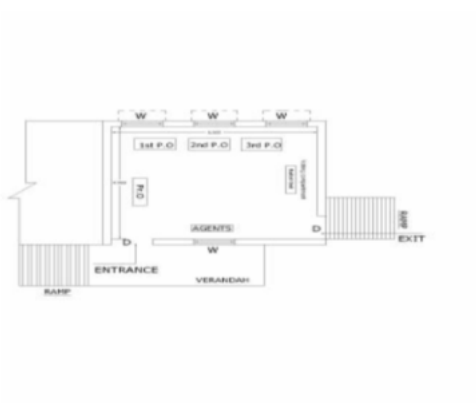

নির্বাচক নিবন্ধন আধিকারিকের স্বাক্ষর

Nazri Naksha

Google Map View

Polling Station Building Front View

Polling Station Front View

Cad View

Key MAP View

1 নাম : জুলিয়ান মর্মু পিতার নাম: মিখায়েল মর্মু বাড়ির নং : N0109 বয়স : 32 লিঙ্গ : পুরুষ	TCK1535863 ফটো উপলব্ধ	2 নাম : রেফাদি কিস্কু স্বামীর নাম: সুফল কিস্কু বাড়ির নং : এন0109 বয়স : 20 লিঙ্গ : মহিলা	AZI2640316 ফটো উপলব্ধ	3 নাম : ভারতী হেমরম মর্মু পিতার নাম: বিশ্বনাথ হেমরম বাড়ির নং : N0109 বয়স : 29 লিঙ্গ : মহিলা	TFM1880293 ফটো উপলব্ধ
4 নাম : মুকিম কিস্কু পিতার নাম: কবিরাজ কিস্কু বাড়ির নং : এন0109 বয়স : 48 লিঙ্গ : পুরুষ	AZI1766906 ফটো উপলব্ধ	5 নাম : রিনা কিস্কু পিতার নাম: মুকিম কিস্কু বাড়ির নং : এন0109 বয়স : 22 লিঙ্গ : মহিলা	AZI2475051 ফটো উপলব্ধ	Q 6 নাম : সুফ ল কিস্কু অন্যান্য: মুকিম কিস্কু বাড়ির নং : এন0109 বয়স : 29 লিঙ্গ : পুরুষ	AZI2566800 ফটো উপলব্ধ
7 নাম : রোসমেরি কিস্কু পিতার নাম: মুকিম কিস্কু বাড়ির নং : এন0109 বয়স : 20 লিঙ্গ : মহিলা	AZI2740769 ফটো উপলব্ধ	8 নাম : সাবিত্রী খাঁড়াইত পিতার নাম: রামচরন খাঁড়াইত বাড়ির নং : n0080 বয়স : 52 লিঙ্গ : মহিলা	WB/40/280/003741 ফটো উপলব্ধ	9 নাম : আল্পনা ঘোষ স্বামীর নাম: শঙ্কর ঘোষ বাড়ির নং : n0075 বয়স : 55 লিঙ্গ : মহিলা	WB/40/280/006563 ফটো উপলব্ধ
10 নাম : স্বান্তনা ঘোষ স্বামীর নাম: তপন ঘোষ বাড়ির নং : n0041 বয়স : 55 লিঙ্গ : মহিলা	AZI2192490 ফটো উপলব্ধ	11 নাম : সজল ঘোষ পিতার নাম: তপন ঘোষ বাড়ির নং : 203 বয়স : 35 লিঙ্গ : পুরুষ	AZI1233394 ফটো উপলব্ধ	12 নাম : তপন ঘোষ পিতার নাম: শক্তনাথ ঘোষ বাড়ির নং : 203 বয়স : 58 লিঙ্গ : পুরুষ	JNR1405331 ফটো উপলব্ধ
13 নাম : মিঠু চ্যাটার্জী স্বামীর নাম: অনাথ চ্যাটার্জী বাড়ির নং : এন0268 বয়স : 43 লিঙ্গ : মহিলা	JNR2619807 ফটো উপলব্ধ	14 নাম : সাহেব চ্যাটার্জী পিতার নাম: অনাথ চ্যাটার্জী বাড়ির নং : এন0268 বয়স : 27 লিঙ্গ : পুরুষ	AZI1914175 ফটো উপলব্ধ	15 নাম : অনাথ চ্যাটার্জী পিতার নাম: সিদ্ধেশ্বর চ্যাটার্জী বাড়ির নং : এন268 বয়স : 46 লিঙ্গ : পুরুষ	JNR2619799 ফটো উপলব্ধ
16 নাম : অষ্ট চ্যাটার্জী স্বামীর নাম: সিদ্ধেশ্বর চ্যাটার্জী বাড়ির নং : এন0268 বয়স : 62 লিঙ্গ : মহিলা	JNR2619781 ফটো উপলব্ধ	Q 17 নাম : সিদ্ধেশ্বর চ্যাটার্জী পিতার নাম: তিনকড়ি চ্যাটার্জী বাড়ির নং : এন0268 বয়স : 67 লিঙ্গ : পুরুষ	JNR2619773 ফটো উপলব্ধ	18 নাম : উকিল টুডু পিতার নাম: হারিচরণ টুডু বাড়ির নং : এন268 বয়স : 50 লিঙ্গ : পুরুষ	AZI1251511 ফটো উপলব্ধ
19 নাম : পাশকেল টুডু পিতার নাম: উকিল টুডু বাড়ির নং : নং বয়স : 46 লিঙ্গ : পুরুষ	AZI2642577 ফটো উপলব্ধ	20 নাম : নরিনা টুডু স্বামীর নাম: উকিল টুডু বাড়ির নং : N0 বয়স : 46 লিঙ্গ : মহিলা	AZI1154129 ফটো উপলব্ধ	21 নাম : বিকাশ টুডু পিতার নাম: উকিল টুডু বাড়ির নং : N0 বয়স : 26 লিঙ্গ : পুরুষ	AZI11975440 ফটো উপলব্ধ
22 নাম : রীতা দত্ত স্বামীর নাম: গোবিন্দ দত্ত বাড়ির নং : এন008 বয়স : 25 লিঙ্গ : মহিলা	AZI2038131 ফটো উপলব্ধ	23 নাম : গোবিন্দ দত্ত পিতার নাম: হরিচরণ দত্ত বাড়ির নং : n0097 বয়স : 32 লিঙ্গ : পুরুষ	AZI1559376 ফটো উপলব্ধ	24 নাম : কনিকা দত্ত স্বামীর নাম: হরিচরণ দত্ত বাড়ির নং : n0096 বয়স : 54 লিঙ্গ : মহিলা	JNR3106994 ফটো উপলব্ধ
25 নাম : হরিচরণ দত্ত পিতার নাম: নারায়ন চন্দ্র দত্ত বাড়ির নং : n0095 বয়স : 63 লিঙ্গ : পুরুষ	AZI2192789 ফটো উপলব্ধ	26 নাম : কদম দত্ত স্বামীর নাম: গৌড় চন্দ্র দত্ত বাড়ির নং : n0094 বয়স : 38 লিঙ্গ : মহিলা	JNR3278710 ফটো উপলব্ধ	27 নাম : গৌড় চন্দ্র দত্ত পিতার নাম: নারায়ন চন্দ্র দত্ত বাড়ির নং : n0093 বয়স : 53 লিঙ্গ : পুরুষ	AZI2192342 ফটো উপলব্ধ
28 নাম : চিরন দাস পিতার নাম: ননী দাস বাড়ির নং : n0055 বয়স : 33 লিঙ্গ : পুরুষ	AZI1740471 ফটো উপলব্ধ	29 নাম : বাপন দাস পিতার নাম: শংকর দাস বাড়ির নং : n0032 বয়স : 27 লিঙ্গ : পুরুষ	AZI1740463 ফটো উপলব্ধ	30 নাম : রীতা দাস পিতার নাম: দিলীপ দাস বাড়ির নং : 232 বয়স : 34 লিঙ্গ : মহিলা	AZI1740422 ফটো উপলব্ধ