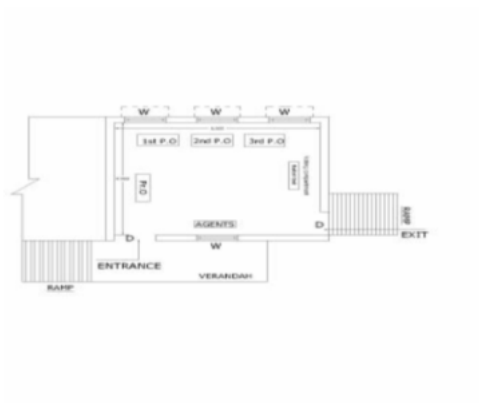

নির্বাচক নিবন্ধন আধিকারিকের স্বাক্ষর

Nazri Naksha

Google Map View

Polling Station Building Front View

Polling Station Front View

Cad View

Key MAP View

1 নাম : মহম্মদ সাবির আলি সেখ পিতার নাম: আবুতালেব সেখ বাড়ির নং : n0002 বয়স : 45 লিঙ্গ : পুরুষ	JNR1819416 ফটো উপলব্ধ	2 নাম : সাবিনা বিবি স্বামীর নাম: সাবির আলি সেখ বাড়ির নং : n0002 বয়স : 30 লিঙ্গ : মহিলা	AZI1456086 ফটো উপলব্ধ	3 নাম : নুরজাহান বেগম স্বামীর নাম: রিপন বাড়ির নং : n0007 বয়স : 35 লিঙ্গ : মহিলা	AZI1233717 ফটো উপলব্ধ
4 নাম : নুরনেহার বেগম স্বামীর নাম: মতিয়ার রহমান বাড়ির নং : n0007 বয়স : 44 লিঙ্গ : মহিলা	JNR2622744 ফটো উপলব্ধ	5 নাম : আব্দুল কেরিম সেখ পিতার নাম: আব্দুল হাফিজ সেখ বাড়ির নং : n0007 বয়স : 66 লিঙ্গ : পুরুষ	JNR0017954 ফটো উপলব্ধ	6 নাম : মোবিনা (পুতলা)বিবি স্বামীর নাম: হুইউদ্দিন সেখ বাড়ির নং : n0005 বয়স : 33 লিঙ্গ : মহিলা	AZI1234186 ফটো উপলব্ধ
7 নাম : মনোয়ারা বিবি স্বামীর নাম: বজ্র সেখ বাড়ির নং : n0005 বয়স : 49 লিঙ্গ : মহিলা	JNR0017418 ফটো উপলব্ধ	8 নাম : পিয়ারুল সেখ পিতার নাম: সামসুজোহা সেখ বাড়ির নং : n0005 বয়স : 39 লিঙ্গ : পুরুষ	JNR2622694 ফটো উপলব্ধ	9 নাম : রুসনাই বিবি সেখ স্বামীর নাম: ইয়ারুল সেখ বাড়ির নং : n0005 বয়স : 39 লিঙ্গ : মহিলা	JNR2622702 ফটো উপলব্ধ
10 নাম : ইয়ারুল সেখ পিতার নাম: সামসুজোহা সেখ বাড়ির নং : n0005 বয়স : 43 লিঙ্গ : পুরুষ	JNR2621670 ফটো উপলব্ধ	11 নাম : ময়না বিবি স্বামীর নাম: আজহার উদ্দিন সেখ বাড়ির নং : n0007 বয়স : 33 লিঙ্গ : মহিলা	AZI1559848 ফটো উপলব্ধ	12 নাম : আজহার উদ্দিন পিতার নাম: আব্দুল রব বাড়ির নং : n0007 বয়স : 36 লিঙ্গ : পুরুষ	AZI1233725 ফটো উপলব্ধ
13 নাম : খাদিজা বিবি স্বামীর নাম: জাহিরুদ্দিন সেখ বাড়ির নং : n0007 বয়স : 38 লিঙ্গ : মহিলা	AZI0909911 ফটো উপলব্ধ	14 নাম : জাহিরুদ্দিন সেখ পিতার নাম: আব্দুল রব সেখ বাড়ির নং : n0007 বয়স : 39 লিঙ্গ : পুরুষ	JNR3279171 ফটো উপলব্ধ	15 নাম : আনোয়ারা বিবি খাঁ স্বামীর নাম: মমীর খাঁ বাড়ির নং : n0050 বয়স : 51 লিঙ্গ : মহিলা	JNR2621548 ফটো উপলব্ধ
16 নাম : রেহেনা বিবি স্বামীর নাম: আজাই খাঁ বাড়ির নং : n0050 বয়স : 60 লিঙ্গ : মহিলা	JNR2206357 ফটো উপলব্ধ	17 নাম : আজাই খাঁ পিতার নাম: জমির খাঁ বাড়ির নং : n0050 বয়স : 65 লিঙ্গ : পুরুষ	JNR0017178 ফটো উপলব্ধ	18 নাম : আমিন খাঁ পিতার নাম: মমীর খাঁ বাড়ির নং : n0049 বয়স : 31 লিঙ্গ : পুরুষ	AZI1651686 ফটো উপলব্ধ
19 নাম : আনোয়ারা খাতুন (বেগম) স্বামীর নাম: মুহাম্মদ শাকের বাড়ির নং : n0072 বয়স : 57 লিঙ্গ : মহিলা	WB/40/280/009276 ফটো উপলব্ধ	20 নাম : সেলিনা বেগম স্বামীর নাম: লোটােস সেখ বাড়ির নং : n0055 বয়স : 37 লিঙ্গ : মহিলা	AZI1456193 ফটো উপলব্ধ	21 নাম : লোটােস সেখ মায়ের নাম: রাহিলা বিবি বাড়ির নং : n0055 বয়স : 44 লিঙ্গ : পুরুষ	JNR2207736 ফটো উপলব্ধ
22 নাম : নুরবানু বিবি সেখ স্বামীর নাম: ভুটাই সেখ বাড়ির নং : n0055 বয়স : 40 লিঙ্গ : মহিলা	JNR2622710 ফটো উপলব্ধ	23 নাম : ভুটাই সেখ পিতার নাম: মবফ্ফর সেখ বাড়ির নং : n0055 বয়স : 50 লিঙ্গ : পুরুষ	JNR1405869 ফটো উপলব্ধ	24 নাম : রহিলাবিবি স্বামীর নাম: মবফ্ফর সেখ বাড়ির নং : n0055 বয়স : 72 লিঙ্গ : মহিলা	JNR0017616 ফটো উপলব্ধ
25 নাম : আলিয়াবিবি স্বামীর নাম: মবফ্ফর বাড়ির নং : n0055 বয়স : 95 লিঙ্গ : মহিলা	WB/40/280/009417 ফটো উপলব্ধ	26 নাম : পূর্ণিমা বিবি (খাতুন) স্বামীর নাম: ভাদু আলি সেখ বাড়ির নং : n0013 বয়স : 30 লিঙ্গ : মহিলা	AZI1559723 ফটো উপলব্ধ	27 নাম : টিকু সেখ পিতার নাম: সেন্টু সেখ বাড়ির নং : n0013 বয়স : 30 লিঙ্গ : পুরুষ	AZI1651694 ফটো উপলব্ধ
28 নাম : সিয়ল সেখ পিতার নাম: সেন্টু সেখ বাড়ির নং : n0013 বয়স : 32 লিঙ্গ : পুরুষ	AZI1651702 ফটো উপলব্ধ	29 নাম : মাবিয়া খাতুন (বিবি) স্বামীর নাম: নাসিরুল হক মীর বাড়ির নং : n0013 বয়স : 31 লিঙ্গ : মহিলা	AZI1559806 ফটো উপলব্ধ	30 নাম : নাসিরুল হক মীর পিতার নাম: নুরুল ইসলাম মীর বাড়ির নং : n0013 বয়স : 33 লিঙ্গ : পুরুষ	AZI1559715 ফটো উপলব্ধ