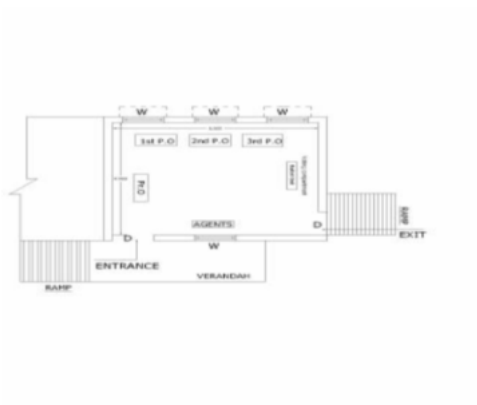

নির্বাচক নিবন্ধন আধিকারিকের স্বাক্ষর

Nazri Naksha

Google Map View

Polling Station Building Front View

Polling Station Front View

Cad View

Key MAP View

1 নাম : আসমিনা খাতুন বিবি স্বামীর নাম : সবুজ কাজী বাড়ির নং : n0143 বয়স : 29 লিঙ্গ : মহিলা	AZI1652080 ফটো উপলব্ধ	2 নাম : সবুজ কাজী স্বামীর নাম : সালেমা কাজী বাড়ির নং : n0143 বয়স : 33 লিঙ্গ : পুরুষ	AZI1560739 ফটো উপলব্ধ	3 নাম : মেনি বিবি কাজী স্বামীর নাম : সবুজ কাজী বাড়ির নং : n0143 বয়স : 29 লিঙ্গ : মহিলা	JNR2624286 ফটো উপলব্ধ
4 নাম : রব্ব কাজী পিতার নাম : ইউনুস কাজী বাড়ির নং : n0143 বয়স : 45 লিঙ্গ : পুরুষ	JNR1406461 ফটো উপলব্ধ	5 নাম : মোসা হিদুলা বিবি কাজী স্বামীর নাম : সালেমান কাজী বাড়ির নং : n0143 বয়স : 50 লিঙ্গ : মহিলা	WB/40/280/012187 ফটো উপলব্ধ	6 নাম : সোলেমান কাজী পিতার নাম : ইউনুস কাজী বাড়ির নং : n0143 বয়স : 58 লিঙ্গ : পুরুষ	JNR1819515 ফটো উপলব্ধ
7 নাম : রেবিয়া বিবি মোল্লা স্বামীর নাম : কাসেম উদ্দিন মোল্লা বাড়ির নং : n0107 বয়স : 44 লিঙ্গ : মহিলা	JNR2623585 ফটো উপলব্ধ	8 নাম : সেফ্ট সেখ পিতার নাম : লালচাঁদ সেখ বাড়ির নং : n0107 বয়স : 29 লিঙ্গ : পুরুষ	AZI1652007 ফটো উপলব্ধ	9 নাম : মীরা বিবি স্বামীর নাম : জাকির বাড়ির নং : n0107 বয়স : 40 লিঙ্গ : মহিলা	AZI1234574 ফটো উপলব্ধ
10 নাম : মঃ টিটু সেখ পিতার নাম : মুন্নন সেখ বাড়ির নং : n0107 বয়স : 29 লিঙ্গ : পুরুষ	AZI1651884 ফটো উপলব্ধ	11 নাম : সাগর বিবি সেখ স্বামীর নাম : মুন্নন সেখ বাড়ির নং : n0107 বয়স : 52 লিঙ্গ : মহিলা	WB/40/280/012018 ফটো উপলব্ধ	12 নাম : ফিরোজা বিবি সেখ স্বামীর নাম : আনিসুর রহমান সেখ বাড়ির নং : n0099 বয়স : 70 লিঙ্গ : মহিলা	WB/40/280/012378 ফটো উপলব্ধ
13 নাম : সাকিলা সুলতানা স্বামীর নাম : আব্দুল হামিদ সেখ বাড়ির নং : n0099 বয়স : 39 লিঙ্গ : মহিলা	AZI1334283 ফটো উপলব্ধ	14 নাম : আব্দুল হামিদ সেখ পিতার নাম : আসগর সেখ বাড়ির নং : n0099 বয়স : 43 লিঙ্গ : পুরুষ	JNR3108479 ফটো উপলব্ধ	15 নাম : আসগর সেখ পিতার নাম : আইমাদার সেখ বাড়ির নং : n0099 বয়স : 68 লিঙ্গ : পুরুষ	AZI2193969 ফটো উপলব্ধ
16 নাম : টুকটুকি বিবি স্বামীর নাম : শাহিদুল্লা সেখ বাড়ির নং : n0221 বয়স : 36 লিঙ্গ : মহিলা	AZI1334259 ফটো উপলব্ধ	17 নাম : কাজী আব্দুল আজিজ পিতার নাম : কাজী আবুল কালাম বাড়ির নং : n0105 বয়স : 32 লিঙ্গ : পুরুষ	AZI1457100 ফটো উপলব্ধ	18 নাম : কাজী আব্দুল আজিজ পিতার নাম : কাজী আবুল কালাম বাড়ির নং : n0105 বয়স : 33 লিঙ্গ : পুরুষ	AZI0912022 ফটো উপলব্ধ
19 নাম : কাজী মকসুম সজাউদ্দিন পিতার নাম : কাজী আবুল কালাম বাড়ির নং : n0105 বয়স : 32 লিঙ্গ : পুরুষ	AZI1334531 ফটো উপলব্ধ	20 নাম : হামিদা বেগম স্বামীর নাম : কাজী আবুল কালাম বাড়ির নং : n0105 বয়স : 60 লিঙ্গ : মহিলা	AZI2193647 ফটো উপলব্ধ	21 নাম : নুরেফা বিবি স্বামীর নাম : রিপন সেখ বাড়ির নং : n0099 বয়স : 27 লিঙ্গ : মহিলা	AZI1334473 ফটো উপলব্ধ
22 নাম : রুপালি বিবি পিতার নাম : হনু কাজী বাড়ির নং : n0143 বয়স : 33 লিঙ্গ : মহিলা	AZI1234293 ফটো উপলব্ধ	23 নাম : তোসমিনা বিবি স্বামীর নাম : নিজরুল সেখ বাড়ির নং : n0021 বয়স : 40 লিঙ্গ : মহিলা	JNR2624401 ফটো উপলব্ধ	24 নাম : ইব্রাহিম সেখ পিতার নাম : আলি সেখ বাড়ির নং : n0021 বয়স : 45 লিঙ্গ : পুরুষ	AZI1040245 ফটো উপলব্ধ
25 নাম : রেহেনা বিবি স্বামীর নাম : ইব্রাহিম সেখ বাড়ির নং : n0021 বয়স : 38 লিঙ্গ : মহিলা	AZI1234517 ফটো উপলব্ধ	26 নাম : সুয়াত সেখ পিতার নাম : আলি সেখ বাড়ির নং : n0021 বয়স : 37 লিঙ্গ : পুরুষ	AZI1235035 ফটো উপলব্ধ	27 নাম : হামিদা সেখ স্বামীর নাম : আসগর সেখ বাড়ির নং : n0099 বয়স : 31 লিঙ্গ : মহিলা	AZI2561298 ফটো উপলব্ধ
28 নাম : ফুলকলি বিবি স্বামীর নাম : মিন্টু সেখ বাড়ির নং : এন0107 বয়স : 41 লিঙ্গ : মহিলা	AZI2567121 ফটো উপলব্ধ	29 নাম : আলিমা খাতুন পিতার নাম : আলোমান কাজী বাড়ির নং : এন0143 বয়স : 27 লিঙ্গ : মহিলা	AZI2567154 ফটো উপলব্ধ	30 নাম : আব্দুল খালেক পিতার নাম : আনোয়ার হোসেন বাড়ির নং : n0081 বয়স : 65 লিঙ্গ : পুরুষ	AZI2322675 ফটো উপলব্ধ