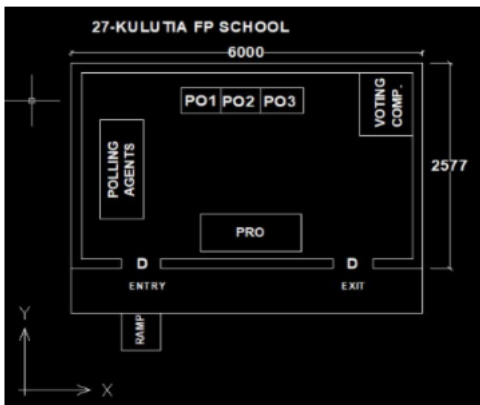

নির্বাচক নিবন্ধন আধিকারিকের স্বাক্ষর

Nazri Naksha

Google Map View

Polling Station Building Front View

Polling Station Front View

Cad View

Key MAP View

1 নাম : সজি খাতুন পিতার নাম : আনিসুল হক বাড়ির নং : এন0037 বয়স : 26 লিঙ্গ : মহিলা	AZI1963537 ফটো উপলব্ধ	2 নাম : বেলু সেখ পিতার নাম : একরাম আলি বাড়ির নং : n0055 বয়স : 28 লিঙ্গ : পুরুষ	AZI1750363 ফটো উপলব্ধ	3 নাম : হাদিসা কাজী স্বামীর নাম : কাজি আবু সুফিয়ার বাড়ির নং : n0028 বয়স : 53 লিঙ্গ : মহিলা	AZI2113256 ফটো উপলব্ধ
4 নাম : একরাম আলি পিতার নাম : কাজলে হক সেখ বাড়ির নং : n0065 বয়স : 39 লিঙ্গ : পুরুষ	FGN2146256 ফটো উপলব্ধ	5 নাম : আতাউর আজাদ পিতার নাম : আবুল কালাম আজাদ বাড়ির নং : N/0080 বয়স : 47 লিঙ্গ : পুরুষ	FGN1127562 ফটো উপলব্ধ	6 নাম : সাহানারা সেখ স্বামীর নাম : হাসিবুররহমান সেখ বাড়ির নং : n0037 বয়স : 53 লিঙ্গ : মহিলা	AZI2717718 ফটো উপলব্ধ
7 নাম : মেহেরুল সেখ পিতার নাম : হাসিবুর রহমান বাড়ির নং : n0037 বয়স : 32 লিঙ্গ : পুরুষ	AZI1267988 ফটো উপলব্ধ	8 নাম : হাসিবুর রহমান পিতার নাম : হাকিম সেখ বাড়ির নং : n0037 বয়স : 59 লিঙ্গ : পুরুষ	FGN0194803 ফটো উপলব্ধ	9 নাম : রবিউল সেখ পিতার নাম : গোলাম মোস্তাফা বাড়ির নং : n0022 বয়স : 32 লিঙ্গ : পুরুষ	AZI1162635 ফটো উপলব্ধ
10 নাম : আলিদেব রাস্তুর পিতার নাম : গোলাম মোস্তাফা বাড়ির নং : n0022 বয়স : 29 লিঙ্গ : পুরুষ	AZI1595958 ফটো উপলব্ধ	11 নাম : গোলাম মোস্তাফা পিতার নাম : আহমাদ সেখ বাড়ির নং : n0022 বয়স : 29 লিঙ্গ : পুরুষ	FGN2146397 ফটো উপলব্ধ	12 নাম : মিরাজ কাজি পিতার নাম : কাজি আবু সুফিয়ার বাড়ির নং : n0028 বয়স : 29 লিঙ্গ : পুরুষ	AZI1595933 ফটো উপলব্ধ
13 নাম : মহঃ জহির সেখ পিতার নাম : একরাম আলি বাড়ির নং : n0055 বয়স : 30 লিঙ্গ : পুরুষ	AZI1595974 ফটো উপলব্ধ	14 নাম : জরিলা সেখ স্বামীর নাম : একরাম আলি বাড়ির নং : n0055 বয়স : 50 লিঙ্গ : মহিলা	AZI2114155 ফটো উপলব্ধ	15 নাম : মহঃ মাজেদার রহমান পিতার নাম : মহঃ আলাউদ্দিন বাড়ির নং : n0062 বয়স : 55 লিঙ্গ : পুরুষ	FGN0193664 ফটো উপলব্ধ
16 নাম : জুলফিকার আলি হায়দর পিতার নাম : আলাউদ্দিন আহমেদ বাড়ির নং : n0062 বয়স : 48 লিঙ্গ : পুরুষ	FGN1128040 ফটো উপলব্ধ	17 নাম : আলিয়া বিবি স্বামীর নাম : আরোজ হোসেন সেখ বাড়ির নং : n0062 বয়স : 35 লিঙ্গ : মহিলা	AZI1367150 ফটো উপলব্ধ	18 নাম : সামসুননিহার কাজী স্বামীর নাম : কাজী নূর নওয়াজ বাড়ির নং : n0029 বয়স : 56 লিঙ্গ : মহিলা	AZI2537629 ফটো উপলব্ধ
19 নাম : জামানুর আজাদ পিতার নাম : আবুল কালাম আজাদ বাড়ির নং : n0077 বয়স : 32 লিঙ্গ : পুরুষ	AZI1267954 ফটো উপলব্ধ	20 নাম : নাজমা খাতুন পিতার নাম : নূরুল ইসলাম বাড়ির নং : n0095 বয়স : 27 লিঙ্গ : মহিলা	AZI1891548 ফটো উপলব্ধ	21 নাম : মোসামত মোকসুদাদুল মৌওলা স্বামীর নাম : মহঃ মাজেদার রহমান বাড়ির নং : এন062 বয়স : 41 লিঙ্গ : মহিলা	AZI2369551 ফটো উপলব্ধ
22 নাম : ফতেমা বিবি স্বামীর নাম : আমিরুল ইসলাম বাড়ির নং : n0160 বয়স : 33 লিঙ্গ : মহিলা	AZI1986892 ফটো উপলব্ধ	23 নাম : আব্দুল খালিদ সেখ পিতার নাম : সবুর সেখ বাড়ির নং : n0160 বয়স : 27 লিঙ্গ : পুরুষ	AZI1986900 ফটো উপলব্ধ	24 নাম : খাইরুল সেখ পিতার নাম : সবুর সেখ বাড়ির নং : এন0160 বয়স : 30 লিঙ্গ : পুরুষ	AZI2390573 ফটো উপলব্ধ
25 নাম : মহঃ রেজাউল হক পিতার নাম : বজলে হক বাড়ির নং : n0143 বয়স : 44 লিঙ্গ : পুরুষ	AZI1963917 ফটো উপলব্ধ	26 নাম : আরোজ হোসেন সেখ পিতার নাম : সামসুজোহা সেখ বাড়ির নং : n0062 বয়স : 32 লিঙ্গ : পুরুষ	AZI1268069 ফটো উপলব্ধ	27 নাম : হাসিনা খাতুন পিতার নাম : আব্বাস সেখ বাড়ির নং : n0143 বয়স : 26 লিঙ্গ : মহিলা	AZI1986660 ফটো উপলব্ধ
28 নাম : আলি বাহার সেখ পিতার নাম : ইয়ানুস সেখ বাড়ির নং : n0122 বয়স : 27 লিঙ্গ : পুরুষ	AZI1924166 ফটো উপলব্ধ	29 নাম : রাহিমা খাতুন পিতার নাম : ইকরাম আলি বাড়ির নং : 00000 বয়স : 27 লিঙ্গ : মহিলা	AZI2035905 ফটো উপলব্ধ	30 নাম : তেলি সামাদ সেখ পিতার নাম : ইয়ানুস সেখ বাড়ির নং : 000 বয়স : 25 লিঙ্গ : পুরুষ	AZI2035384 ফটো উপলব্ধ