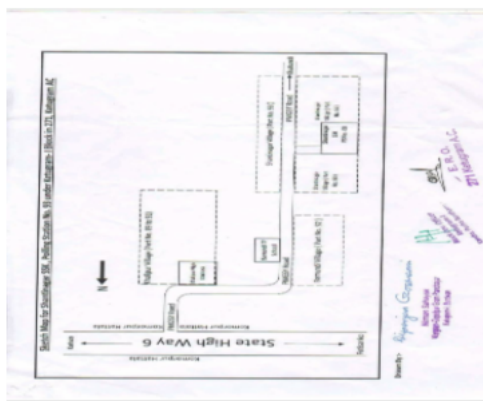

Nazri Naksha