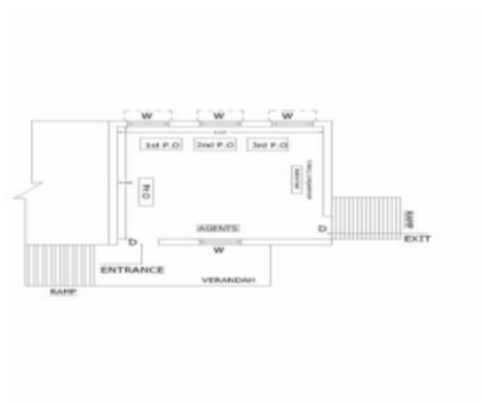

নির্বাচক নিবন্ধন আধিকারিকের স্বাক্ষর

Nazri Naksha

Google Map View

Polling Station Building Front View

Polling Station Front View

Cad View

Key MAP View

1 নাম : অপর্ণা কালিন্দী স্বামীর নাম: শ্যামল কালিন্দী বাড়ির নং : 0214 বয়স : 35 লিঙ্গ : মহিলা	AZI1235142 ফটো উপলব্ধ	2 নাম : শ্যামল কালিন্দী পিতার নাম: অজিত কালিন্দী বাড়ির নং : 0214 বয়স : 39 লিঙ্গ : পুরুষ	JNR3316528 ফটো উপলব্ধ	3 নাম : প্রবাস কালিন্দী পিতার নাম: অজিত কালিন্দী বাড়ির নং : 0214 বয়স : 41 লিঙ্গ : পুরুষ	JNR3316536 ফটো উপলব্ধ
4 নাম : সুমিত্রা কালিন্দী স্বামীর নাম: অজিত কালিন্দী বাড়ির নং : n0204 বয়স : 53 লিঙ্গ : মহিলা	JNR2209369 ফটো উপলব্ধ	Q 5 নাম : সন্ধ্যা গোস্বামী স্বামীর নাম: অশোক গোস্বামী বাড়ির নং : বয়স : 75 লিঙ্গ : মহিলা	WB/40/280/015340 ফটো উপলব্ধ	6 নাম : অশোক গোস্বামী পিতার নাম: চণ্ডীচরন গোস্বামী বাড়ির নং : n0089 বয়স : 80 লিঙ্গ : পুরুষ	WB/40/280/015169 ফটো উপলব্ধ
7 নাম : প্রভাস চন্দ্র গোস্বামী পিতার নাম: চন্দ্রনাথ গোস্বামী বাড়ির নং : n0072 বয়স : 56 লিঙ্গ : পুরুষ	AZI2727287 ফটো উপলব্ধ	8 নাম : পারুল গোস্বামী স্বামীর নাম: রাখহরি গোস্বামী বাড়ির নং : n0071 বয়স : 50 লিঙ্গ : মহিলা	JNR1584242 ফটো উপলব্ধ	9 নাম : রাখহরি গোস্বামী পিতার নাম: বৈদ্যনাথ গোস্বামী বাড়ির নং : n0071 বয়স : 60 লিঙ্গ : পুরুষ	AZI2660173 ফটো উপলব্ধ
10 নাম : মিনা রায় স্বামীর নাম: উত্তম সিংহ রায় বাড়ির নং : n0089 বয়স : 50 লিঙ্গ : মহিলা	JNR2209500 ফটো উপলব্ধ	11 নাম : প্রিয়া রায় পিতার নাম: উত্তম রায় বাড়ির নং : n0089 বয়স : 30 লিঙ্গ : মহিলা	AZI1561216 ফটো উপলব্ধ	12 নাম : পায়েল গোস্বামী পিতার নাম: সঞ্জিত গোস্বামী বাড়ির নং : n0089 বয়স : 28 লিঙ্গ : মহিলা	AZI1741412 ফটো উপলব্ধ
13 নাম : সঞ্জিত গোস্বামী পিতার নাম: অশোক গোস্বামী বাড়ির নং : n0089 বয়স : 48 লিঙ্গ : পুরুষ	AZI2620797 ফটো উপলব্ধ	14 নাম : পূর্বী গোস্বামী স্বামীর নাম: সঞ্জিত গোস্বামী বাড়ির নং : n0089 বয়স : 44 লিঙ্গ : মহিলা	AZI2620805 ফটো উপলব্ধ	15 নাম : সুপ্রভাত গোস্বামী পিতার নাম: বৈদ্যনাথ গোস্বামী বাড়ির নং : n0071 বয়স : 52 লিঙ্গ : পুরুষ	AZI2630812 ফটো উপলব্ধ
16 নাম : মনিকা গোস্বামী স্বামীর নাম: সুপ্রভাত গোস্বামী বাড়ির নং : n0071 বয়স : 47 লিঙ্গ : মহিলা	JNR2624682 ফটো উপলব্ধ	17 নাম : সন্তোষ গোস্বামী পিতার নাম: অশোক গোস্বামী বাড়ির নং : n0089 বয়স : 44 লিঙ্গ : পুরুষ	JNR1817139 ফটো উপলব্ধ	18 নাম : ইন্দ্রজিৎ গোস্বামী পিতার নাম: সুপ্রভাত গোস্বামী বাড়ির নং : এন00710 বয়স : 22 লিঙ্গ : পুরুষ	AZI2476174 ফটো উপলব্ধ
19 নাম : রুনা ঘোষ স্বামীর নাম: সুনীল রঞ্জন ঘোষ বাড়ির নং : n0169 বয়স : 62 লিঙ্গ : মহিলা	AZI1236066 ফটো উপলব্ধ	20 নাম : বৃন্দাবন মাঝি পিতার নাম: সন্ন্যাসী মাঝি বাড়ির নং : n0169 বয়স : 60 লিঙ্গ : পুরুষ	AZI2372134 ফটো উপলব্ধ	21 নাম : মানু মাঝি স্বামীর নাম: বৃন্দাবন মাঝি বাড়ির নং : n0169 বয়স : 57 লিঙ্গ : মহিলা	WB/40/280/015360 ফটো উপলব্ধ
22 নাম : সুমন ঘোষ পিতার নাম: তাপস ঘোষ বাড়ির নং : 0029 বয়স : 26 লিঙ্গ : পুরুষ	AZI1975689 ফটো উপলব্ধ	23 নাম : বিজন ঘোষ পিতার নাম: ধীরাজ ঘোষ বাড়ির নং : 0125 বয়স : 26 লিঙ্গ : পুরুষ	AZI1975697 ফটো উপলব্ধ	24 নাম : আশীষ ঘোষ পিতার নাম: তপন কুমার ঘোষ বাড়ির নং : 0068 বয়স : 26 লিঙ্গ : পুরুষ	AZI1975713 ফটো উপলব্ধ
25 নাম : প্রিয়ান্বিতা ঘোষ স্বামীর নাম: অনূপ কুমার ঘোষ বাড়ির নং : N0053 বয়স : 31 লিঙ্গ : মহিলা	AZI1914951 ফটো উপলব্ধ	26 নাম : দেবিকা ঘোষ পিতার নাম: সুব্রত ঘোষ বাড়ির নং : N0112 বয়স : 27 লিঙ্গ : মহিলা	AZI1915131 ফটো উপলব্ধ	27 নাম : রত্না ঘোষ স্বামীর নাম: মন্টু ঘোষ বাড়ির নং : n0086 বয়স : 41 লিঙ্গ : মহিলা	JNR3279981 ফটো উপলব্ধ
28 নাম : পূর্ণিমা ঘোষ স্বামীর নাম: ধীরাজ ঘোষ বাড়ির নং : n0125 বয়স : 52 লিঙ্গ : মহিলা	JNR1819788 ফটো উপলব্ধ	29 নাম : সিদ্ধার্থ ঘোষ পিতার নাম: হৃদয়গোপাল ঘোষ বাড়ির নং : n0098 বয়স : 50 লিঙ্গ : পুরুষ	JNR2209609 ফটো উপলব্ধ	30 নাম : ইন্দ্রানী ঘোষ (মণ্ডল) স্বামীর নাম: মেহাশীষ ঘোষ বাড়ির নং : n0068 বয়স : 30 লিঙ্গ : মহিলা	TCK1591601 ফটো উপলব্ধ