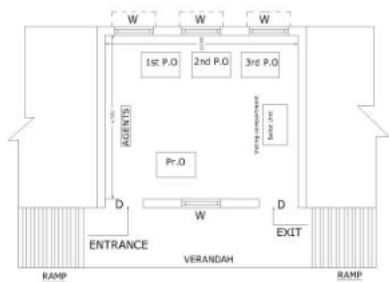

নির্বাচক নিবন্ধন আধিকারিকের স্বাক্ষর

Nazri Naksha

Google Map View

Polling Station Building Front View

Polling Station Front View

Cad View

Key MAP View

1 নাম : শোভা কর্মকার স্বামীর নাম: রাখহরি কর্মকার বাড়ির নং : n0213 বয়স : 54 লিঙ্গ : মহিলা ফটো উপলব্ধ	WB/41/286/0906990	2 নাম : সোনালী কর্মকার স্বামীর নাম: রবীন্দ্রনাথ কর্মকার বাড়ির নং : n0108 বয়স : 56 লিঙ্গ : মহিলা ফটো উপলব্ধ	WB/40/280/021315	3 নাম : রবীন্দ্রনাথ কর্মকার পিতার নাম: শরণ কর্মকার বাড়ির নং : n0108 বয়স : 64 লিঙ্গ : পুরুষ ফটো উপলব্ধ	WB/40/280/021479
4 নাম : দীবেন্দু কর্মকার পিতার নাম: আরবিন্দু কর্মকার বাড়ির নং : n0073 বয়স : 34 লিঙ্গ : পুরুষ ফটো উপলব্ধ	AZI1143262	5 নাম : রেনুকা কর্মকার স্বামীর নাম: অরবিন্দ কর্মকার বাড়ির নং : n0073 বয়স : 50 লিঙ্গ : মহিলা ফটো উপলব্ধ	WB/40/280/021042	6 নাম : অরবিন্দ কর্মকার পিতার নাম: রামপ্রসাদ কর্মকার বাড়ির নং : n0073 বয়স : 55 লিঙ্গ : পুরুষ ফটো উপলব্ধ	WB/40/280/021140
7 নাম : বিউটি কর্মকার স্বামীর নাম: বিনোদি লাল কর্মকার বাড়ির নং : n0045 বয়স : 30 লিঙ্গ : মহিলা ফটো উপলব্ধ	AZI1562024	8 নাম : বিনোদীলাল কর্মকার পিতার নাম: লক্ষীকান্ত কর্মকার বাড়ির নং : n0045 বয়স : 48 লিঙ্গ : পুরুষ ফটো উপলব্ধ	JNR1585322	9 নাম : জয়ন্তী কর্মকার স্বামীর নাম: অজিত কর্মকার বাড়ির নং : n0108 বয়স : 71 লিঙ্গ : মহিলা ফটো উপলব্ধ	AZI2631810
10 নাম : সবিতা রানী কর্মকার স্বামীর নাম: লক্ষীকান্ত কর্মকার বাড়ির নং : n0045 বয়স : 75 লিঙ্গ : মহিলা ফটো উপলব্ধ	WB/40/280/021122	11 নাম : প্রভাবতী গোস্বামী স্বামীর নাম: সদানন্দ গোস্বামী বাড়ির নং : n0020 বয়স : 61 লিঙ্গ : মহিলা ফটো উপলব্ধ	AZI1767177	12 নাম : অমিত ঘোষ পিতার নাম: অরুণ ঘোষ বাড়ির নং : N0076 বয়স : 27 লিঙ্গ : পুরুষ ফটো উপলব্ধ	AZI1915255
13 নাম : সৌমেন ঘোষ পিতার নাম: নিধির ঘোষ বাড়ির নং : n0103 বয়স : 26 লিঙ্গ : পুরুষ ফটো উপলব্ধ	AZI1975952	14 নাম : সৌগত ঘোষ পিতার নাম: বিশ্বনাথ ঘোষ বাড়ির নং : এন 0034 বয়স : 25 লিঙ্গ : পুরুষ ফটো উপলব্ধ	AZI2040301	15 নাম : অরিন্দম ঘোষ পিতার নাম: সমীরণ ঘোষ বাড়ির নং : N0013 বয়স : 24 লিঙ্গ : পুরুষ ফটো উপলব্ধ	AZI2324481
16 নাম : বুদ্ধদেব ঘোষ পিতার নাম: বিকাশ ঘোষ বাড়ির নং : n0075 বয়স : 26 লিঙ্গ : পুরুষ ফটো উপলব্ধ	AZI1975960	17 নাম : বিক্রম ঘোষ পিতার নাম: কৃষ্ণ ঘোষ বাড়ির নং : n0105 বয়স : 26 লিঙ্গ : পুরুষ ফটো উপলব্ধ	AZI1975978	18 নাম : নয়ন ঘোষ পিতার নাম: তরণ ঘোষ বাড়ির নং : 076 বয়স : 27 লিঙ্গ : পুরুষ ফটো উপলব্ধ	AZI1976059
19 নাম : শুভজিত ঘোষ পিতার নাম: কৃষ্ণ ঘোষ বাড়ির নং : n0105 বয়স : 27 লিঙ্গ : পুরুষ ফটো উপলব্ধ	AZI1741776	20 নাম : সৌমেন ঘোষ পিতার নাম: বিশ্বনাথ ঘোষ বাড়ির নং : n0034 বয়স : 28 লিঙ্গ : পুরুষ ফটো উপলব্ধ	AZI1741735	21 নাম : চিত্রা ঘোষ পিতার নাম: নিধির ঘোষ বাড়ির নং : n0103 বয়স : 28 লিঙ্গ : মহিলা ফটো উপলব্ধ	AZI1741677
22 নাম : জয়হরি ঘোষ পিতার নাম: হারাধন ঘোষ বাড়ির নং : n0044 বয়স : 53 লিঙ্গ : পুরুষ ফটো উপলব্ধ	AZI2631794	23 নাম : অর্পণ ঘোষ পিতার নাম: সুবীর কুমার ঘোষ বাড়ির নং : n0013 বয়স : 26 লিঙ্গ : পুরুষ ফটো উপলব্ধ	AZI1975895	24 নাম : চন্দন ঘোষ পিতার নাম: অরুণ ঘোষ বাড়ির নং : এন 0076 বয়স : 25 লিঙ্গ : পুরুষ ফটো উপলব্ধ	AZI2040327
25 নাম : অরুণ ঘোষ পিতার নাম: অজিত ঘোষ বাড়ির নং : n0076 বয়স : 47 লিঙ্গ : পুরুষ ফটো উপলব্ধ	JNR2214336	26 নাম : সঞ্জিতা ঘোষ স্বামীর নাম: প্রশান্ত ঘোষ বাড়ির নং : N0084 বয়স : 25 লিঙ্গ : মহিলা ফটো উপলব্ধ	AZI2324556	27 নাম : পরেশ ঘোষ পিতার নাম: রবীন্দ্র নাথ ঘোষ বাড়ির নং : n0082 বয়স : 37 লিঙ্গ : পুরুষ ফটো উপলব্ধ	AZI1236199
28 নাম : সিদ্ধার্থ ঘোষ পিতার নাম: সুকুমার ঘোষ বাড়ির নং : n0084 বয়স : 53 লিঙ্গ : পুরুষ ফটো উপলব্ধ	AZI2196038	29 নাম : মনিকা ঘোষ স্বামীর নাম: সুবীর কুমার ঘোষ বাড়ির নং : n0013 বয়স : 44 লিঙ্গ : মহিলা ফটো উপলব্ধ	JNR1818475	30 নাম : সুবিমল ঘোষ পিতার নাম: অমরনাথ ঘোষ বাড়ির নং : n0064 বয়স : 67 লিঙ্গ : পুরুষ ফটো উপলব্ধ	WB/40/280/021223