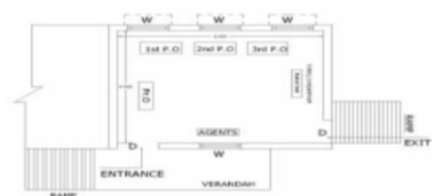

নির্বাচক নিবন্ধন আধিকারিকের স্বাক্ষর

Nazri Naksha

Google Map View

Polling Station Building Front View

Polling Station Front View

Cad View

Key MAP View

1	AZI1458090	নাম : গোপাল কর্মকার পিতার নাম: নবকুমার কর্মকার বাড়ির নং : n0038 বয়স : 32 লিঙ্গ : পুরুষ	ফটো উপলব্ধ	2	WB/40/280/018378	নাম : বাঁকু কর্মকার স্বামীর নাম: বিশ্বনাথ কর্মকার বাড়ির নং : n0038 বয়স : 48 লিঙ্গ : মহিলা	ফটো উপলব্ধ	3	WB/40/280/018380	নাম : বিশ্বনাথ কর্মকার পিতার নাম: ধনঞ্জয় কর্মকার বাড়ির নং : n0038 বয়স : 52 লিঙ্গ : পুরুষ	ফটো উপলব্ধ
4	WB/40/280/018309	নাম : শিবনাথ কর্মকার পিতার নাম: ধনঞ্জয় কর্মকার বাড়ির নং : n0038 বয়স : 55 লিঙ্গ : পুরুষ	ফটো উপলব্ধ	5	WB/40/280/018280	নাম : মুক্তা কর্মকার স্বামীর নাম: নবকুমার কর্মকার বাড়ির নং : n0038 বয়স : 52 লিঙ্গ : মহিলা	ফটো উপলব্ধ	6	WB/40/280/018282	নাম : সরস্বতী কর্মকার স্বামীর নাম: ধান কর্মকার বাড়ির নং : n0038 বয়স : 75 লিঙ্গ : মহিলা	ফটো উপলব্ধ
7	WB/40/280/018281	নাম : মণিকা কর্মকার স্বামীর নাম: শিবনাথ কর্মকার বাড়ির নং : n0038 বয়স : 49 লিঙ্গ : মহিলা	ফটো উপলব্ধ	8	AZI1915487	নাম : পিন্টু কর্মকার পিতার নাম: বিশ্বনাথ কর্মকার বাড়ির নং : N0038 বয়স : 27 লিঙ্গ : পুরুষ	ফটো উপলব্ধ	9	AZI2567923	নাম : ববিতা দে কর্মকার স্বামীর নাম: পিন্টু কর্মকার বাড়ির নং : n0038 বয়স : 22 লিঙ্গ : মহিলা	ফটো উপলব্ধ
10	AZI1741891	নাম : বুদ্ধদেব দাস পিতার নাম: সন্টু দাস বাড়ির নং : n0028 বয়স : 28 লিঙ্গ : পুরুষ	ফটো উপলব্ধ	11	AZI2006914	নাম : কার্তিক দাস পিতার নাম: সন্টু দাস বাড়ির নং : N0028 বয়স : 27 লিঙ্গ : পুরুষ	ফটো উপলব্ধ	12	AZI2325231	নাম : মমতা দাস স্বামীর নাম: বুদ্ধদেব দাস বাড়ির নং : N0028 বয়স : 24 লিঙ্গ : মহিলা	ফটো উপলব্ধ
13	WB/40/280/021423	নাম : জ্যোৎস্না দাস পিতার নাম: পূর্ণচন্দ্র দাস বাড়ির নং : n0156 বয়স : 55 লিঙ্গ : মহিলা	ফটো উপলব্ধ	14	WB/40/280/021494	নাম : কালীদাসী দাস স্বামীর নাম: পূর্ণচন্দ্র দাস বাড়ির নং : n0154 বয়স : 70 লিঙ্গ : মহিলা	ফটো উপলব্ধ	15	AZI2651446	নাম : ঝর্ণা দাস স্বামীর নাম: সূর্যসুন্দর দাস বাড়ির নং : এন0155 বয়স : 28 লিঙ্গ : মহিলা	ফটো উপলব্ধ
16	AZI0486761	নাম : পার্থ প্রধান পিতার নাম: পরেশ প্রধান বাড়ির নং : n0154 বয়স : 39 লিঙ্গ : পুরুষ	ফটো উপলব্ধ	17	JNR1584655	নাম : সন্টু দাস পিতার নাম: ব্যোমকেশ দাস বাড়ির নং : n0028 বয়স : 49 লিঙ্গ : পুরুষ	ফটো উপলব্ধ	18	AZI1652825	নাম : বচ্চন দাস পিতার নাম: মন্টু দাস বাড়ির নং : n0028 বয়স : 29 লিঙ্গ : পুরুষ	ফটো উপলব্ধ
19	AZI2787463	নাম : মন্টু দাস পিতার নাম: বমকেশ দাস বাড়ির নং : n0028 বয়স : 61 লিঙ্গ : পুরুষ	ফটো উপলব্ধ	20	AZI1458066	নাম : তাপসী দাস স্বামীর নাম: বিকাশ দাস বাড়ির নং : n0028 বয়স : 33 লিঙ্গ : মহিলা	ফটো উপলব্ধ	21	JNR3045424	নাম : বিকাশ দাস মায়ের নাম: অন্নপূর্ণা দাস বাড়ির নং : n0028 বয়স : 40 লিঙ্গ : পুরুষ	ফটো উপলব্ধ
22	JNR1584671	নাম : আল্পনা দাস স্বামীর নাম: সন্টু দাস বাড়ির নং : n0028 বয়স : 48 লিঙ্গ : মহিলা	ফটো উপলব্ধ	23	JNR3273075	নাম : সূর্যসুন্দর দাস পিতার নাম: সুকুমার দাস বাড়ির নং : n0155 বয়স : 38 লিঙ্গ : পুরুষ	ফটো উপলব্ধ	24	AZI2325165	নাম : বঙ্কিম দেবনাথ পিতার নাম: বিমল দেবনাথ বাড়ির নং : n0000 বয়স : 48 লিঙ্গ : পুরুষ	ফটো উপলব্ধ
25	AZI2372613	নাম : পথিক দেবনাথ পিতার নাম: বঙ্কিম দেবনাথ বাড়ির নং : এন0000 বয়স : 25 লিঙ্গ : পুরুষ	ফটো উপলব্ধ	26	AZI2325181	নাম : রানু দেবনাথ স্বামীর নাম: বঙ্কিম দেবনাথ বাড়ির নং : N0000 বয়স : 45 লিঙ্গ : মহিলা	ফটো উপলব্ধ	27	AZI2040616	নাম : মনিকা পণ্ডিত স্বামীর নাম: মাখন পণ্ডিত বাড়ির নং : এন 0026 বয়স : 25 লিঙ্গ : মহিলা	ফটো উপলব্ধ
28	JNR1820281	নাম : সমীর পণ্ডিত পিতার নাম: যশী পণ্ডিত বাড়ির নং : n0018 বয়স : 47 লিঙ্গ : পুরুষ	ফটো উপলব্ধ	29	AZI2477370	নাম : অমর পণ্ডিত পিতার নাম: কলেজ পণ্ডিত বাড়ির নং : এন0060 বয়স : 22 লিঙ্গ : পুরুষ	ফটো উপলব্ধ	30	AZI2477404	নাম : মিঠুন পণ্ডিত পিতার নাম: গোরচাঁদ পণ্ডিত বাড়ির নং : এন0115 বয়স : 26 লিঙ্গ : পুরুষ	ফটো উপলব্ধ