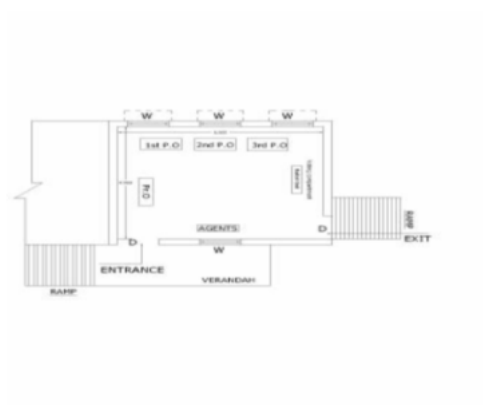

নির্বাচক নিবন্ধন আধিকারিকের স্বাক্ষর

Nazri Naksha

Google Map View

Polling Station Building Front View

Polling Station Front View

Cad View

Key MAP View

1 নাম : পার্থকী কবিরাজ(মন্ডল) স্বামীর নাম: বাবলু কবিরাজ বাড়ির নং : n0042 বয়স : 37 লিঙ্গ : মহিলা	AZI1562503 ফটো উপলব্ধ	2 নাম : বাবলু কবিরাজ পিতার নাম: মধুসূদন কবিরাজ বাড়ির নং : n0042 বয়স : 58 লিঙ্গ : পুরুষ	WB/40/280/024263 ফটো উপলব্ধ	3 নাম : সোমনাথ কবিরাজ পিতার নাম: অশোক কবিরাজ বাড়ির নং : n0042 বয়স : 29 লিঙ্গ : পুরুষ	AZI1652932 ফটো উপলব্ধ
4 নাম : নমিতা কবিরাজ স্বামীর নাম: অশোক কবিরাজ বাড়ির নং : n0042 বয়স : 45 লিঙ্গ : মহিলা	JNR1586163 ফটো উপলব্ধ	5 নাম : অশোক কবিরাজ পিতার নাম: মধুসূদন কবিরাজ বাড়ির নং : n0042 বয়স : 60 লিঙ্গ : পুরুষ	JNR2215697 ফটো উপলব্ধ	6 নাম : প্রতিমা কবিরাজ স্বামীর নাম: মধুসূদন কবিরাজ বাড়ির নং : n0042 বয়স : 70 লিঙ্গ : মহিলা	WB/40/280/024097 ফটো উপলব্ধ
7 নাম : প্রদীপ কবিরাজ পিতার নাম: হারাধন কবিরাজ বাড়ির নং : n0042 বয়স : 29 লিঙ্গ : পুরুষ	AZI1652940 ফটো উপলব্ধ	8 নাম : সুলেখা কবিরাজ স্বামীর নাম: হারাধন কবিরাজ বাড়ির নং : n0042 বয়স : 45 লিঙ্গ : মহিলা	JNR1586155 ফটো উপলব্ধ	9 নাম : হারাধন কবিরাজ পিতার নাম: মুরারীমোহন কবিরাজ বাড়ির নং : n0042 বয়স : 54 লিঙ্গ : পুরুষ	WB/40/280/024481 ফটো উপলব্ধ
10 নাম : সুদীপ কবিরাজ পিতার নাম: হারাধন কবিরাজ বাড়ির নং : N0042 বয়স : 28 লিঙ্গ : পুরুষ	AZI1915701 ফটো উপলব্ধ	11 নাম : মঙ্গল কবিরাজ পিতার নাম: অশোক কবিরাজ বাড়ির নং : n0042 বয়স : 27 লিঙ্গ : পুরুষ	AZI1976265 ফটো উপলব্ধ	12 নাম : মৌসুমী মাজি কবিরাজ স্বামীর নাম: সুদীপ কবিরাজ বাড়ির নং : এন0042 বয়স : 27 লিঙ্গ : মহিলা	TCK2130649 ফটো উপলব্ধ
13 নাম : সুমন্ত গোস্বামী পিতার নাম: জগবন্ধু গোস্বামী বাড়ির নং : n0094 বয়স : 30 লিঙ্গ : পুরুষ	AZI1562412 ফটো উপলব্ধ	14 নাম : জগবন্ধু গোস্বামী পিতার নাম: মনিমোহন গোস্বামী বাড়ির নং : n0094 বয়স : 63 লিঙ্গ : পুরুষ	JNR2629699 ফটো উপলব্ধ	15 নাম : আতসী গোস্বামী বৈরাগ্য স্বামীর নাম: সুমন্ত গোস্বামী বাড়ির নং : n0094 বয়স : 28 লিঙ্গ : মহিলা	AZI1762749 ফটো উপলব্ধ
16 নাম : কৃষ্ণা ঘোষ স্বামীর নাম: মুক্ত হরি ঘোষ বাড়ির নং : n0037 বয়স : 64 লিঙ্গ : মহিলা	JNR3111150 ফটো উপলব্ধ	17 নাম : সঙ্গীতা ঘোষ স্বামীর নাম: শান্তনু ঘোষ বাড়ির নং : n0068 বয়স : 31 লিঙ্গ : মহিলা	AZI2327765 ফটো উপলব্ধ	18 নাম : শুভেন্দু ঘোষ পিতার নাম: সঞ্জীব ঘোষ বাড়ির নং : N0067 বয়স : 25 লিঙ্গ : পুরুষ	AZI2327492 ফটো উপলব্ধ
19 নাম : মুক্তহরি ঘোষ পিতার নাম: ক্ষুদিরাম ঘোষ বাড়ির নং : n0037 বয়স : 65 লিঙ্গ : পুরুষ	JNR3111143 ফটো উপলব্ধ	20 নাম : মনিষা ঘোষ পিতার নাম: হিরন্মায় ঘোষ বাড়ির নং : n0037 বয়স : 48 লিঙ্গ : মহিলা	WB/40/280/024188 ফটো উপলব্ধ	21 নাম : ছায়া ঘোষ স্বামীর নাম: হিরন্মায় ঘোষ বাড়ির নং : n0037 বয়স : 71 লিঙ্গ : মহিলা	WB/40/280/024185 ফটো উপলব্ধ
22 নাম : হিরন্মায় ঘোষ পিতার নাম: ক্ষুদিরাম ঘোষ বাড়ির নং : n0037 বয়স : 75 লিঙ্গ : পুরুষ	WB/40/280/024375 ফটো উপলব্ধ	23 নাম : কৃষ্ণধন ঘোষ পিতার নাম: কাশীনাথ ঘোষ বাড়ির নং : n0068 বয়স : 72 লিঙ্গ : পুরুষ	WB/40/280/024451 ফটো উপলব্ধ	24 নাম : দিগ্গী ঘোষ স্বামীর নাম: সঞ্জীব ঘোষ বাড়ির নং : n0067 বয়স : 45 লিঙ্গ : মহিলা	AZI2657955 ফটো উপলব্ধ
25 নাম : সঞ্জিব ঘোষ পিতার নাম: রামহরি ঘোষ বাড়ির নং : n0067 বয়স : 56 লিঙ্গ : পুরুষ	JNR2215762 ফটো উপলব্ধ	26 নাম : পারুল বালু ঘোষ স্বামীর নাম: রামহরি ঘোষ বাড়ির নং : n0067 বয়স : 75 লিঙ্গ : মহিলা	AZI2657948 ফটো উপলব্ধ	27 নাম : শ্রেতা চাংই ঘোষ স্বামীর নাম: শুভেন্দু ঘোষ বাড়ির নং : এন0081 বয়স : 22 লিঙ্গ : মহিলা	AZI2715027 ফটো উপলব্ধ
28 নাম : প্রকাশ ঘোষ পিতার নাম: বাবলু ঘোষ বাড়ির নং : n0066 বয়স : 33 লিঙ্গ : পুরুষ	AZI1335439 ফটো উপলব্ধ	29 নাম : খ্যাত্ত ঘোষ স্বামীর নাম: বাবলু ঘোষ বাড়ির নং : n0066 বয়স : 48 লিঙ্গ : মহিলা	WB/40/280/024518 ফটো উপলব্ধ	30 নাম : রাধা রমন ঘোষ মায়ের নাম: নীতা ঘোষ বাড়ির নং : n0065 বয়স : 38 লিঙ্গ : পুরুষ	JNR3280344 ফটো উপলব্ধ