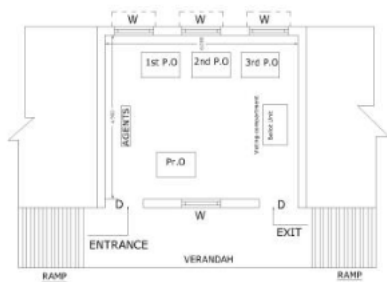

নির্বাচক নিবন্ধন আধিকারিকের স্বাক্ষর

Nazri Naksha

Google Map View

Polling Station Building Front View

Polling Station Front View

Cad View

Key MAP View

1	AZI1528314	নাম : মৌমিতা মণ্ডল স্বামীর নাম: রথিন মণ্ডল বাড়ির নং : N0066 বয়স : 31 লিঙ্গ : মহিলা	ফটো উপলব্ধ	2	AZI1915842	নাম : স্বত্থা থান্দার স্বামীর নাম: মিতু থান্দার বাড়ির নং : N0117 বয়স : 30 লিঙ্গ : মহিলা	ফটো উপলব্ধ	3	AZI2328102	নাম : পার্বতী পণ্ডিত স্বামীর নাম: সুজন পণ্ডিত বাড়ির নং : N0117 বয়স : 24 লিঙ্গ : মহিলা	ফটো উপলব্ধ
4	TLK1942481	নাম : পিউ মন্ডল পিতার নাম: অনিল মন্ডল বাড়ির নং : এন0048 বয়স : 27 লিঙ্গ : মহিলা	ফটো উপলব্ধ	5	AZI1976570	নাম : প্রতাপ থান্দার পিতার নাম: পতিত পাবন থান্দার বাড়ির নং : n0144 বয়স : 27 লিঙ্গ : পুরুষ	ফটো উপলব্ধ	6	WB/40/280/027172	নাম : বিন্দে পন্ডিত স্বামীর নাম: উত্তম পন্ডিত বাড়ির নং : n0117 বয়স : 55 লিঙ্গ : মহিলা	ফটো উপলব্ধ
7	AZI1259340	নাম : মিরুন থান্দার অন্যান্য: মাধব থান্দার বাড়ির নং : n0117 বয়স : 35 লিঙ্গ : পুরুষ	ফটো উপলব্ধ	8	WB/41/283/129227	নাম : সরস্বতী থান্দার স্বামীর নাম: মাধব থান্দার বাড়ির নং : n0117 বয়স : 51 লিঙ্গ : মহিলা	ফটো উপলব্ধ	9	AZI1237874	নাম : বচন থান্দার পিতার নাম: মাধব থান্দার বাড়ির নং : n0117 বয়স : 36 লিঙ্গ : পুরুষ	ফটো উপলব্ধ
10	AZI1562743	নাম : প্রভাতী পন্ডিত(থান্দার) স্বামীর নাম: বচন থান্দার বাড়ির নং : n0117 বয়স : 32 লিঙ্গ : মহিলা	ফটো উপলব্ধ	11	WB/11/072/354094	নাম : মঞ্জু থান্দার স্বামীর নাম: পতিত পাবন থান্দার বাড়ির নং : n0145 বয়স : 53 লিঙ্গ : মহিলা	ফটো উপলব্ধ	12	AZI1458710	নাম : পতিত পাবন থান্দার পিতার নাম: সুবীর থান্দার বাড়ির নং : n0144 বয়স : 59 লিঙ্গ : পুরুষ	ফটো উপলব্ধ
13	AZI1653153	নাম : তুলসী থান্দার স্বামীর নাম: অরুণ থান্দার বাড়ির নং : n0142 বয়স : 30 লিঙ্গ : মহিলা	ফটো উপলব্ধ	14	AZI1458488	নাম : অরুণ থান্দার পিতার নাম: চাঁদ থান্দার বাড়ির নং : n0142 বয়স : 33 লিঙ্গ : পুরুষ	ফটো উপলব্ধ	15	AZI1335702	নাম : সুকান্ত থান্দার পিতার নাম: চাঁদ থান্দার বাড়ির নং : n0142 বয়স : 33 লিঙ্গ : পুরুষ	ফটো উপলব্ধ
16	AZI1458538	নাম : শোবেনু থান্দার স্বামীর নাম: চাঁদ থান্দার বাড়ির নং : n0142 বয়স : 33 লিঙ্গ : মহিলা	ফটো উপলব্ধ	17	AZI1458520	নাম : চাঁদ থান্দার পিতার নাম: রামপদ থান্দার বাড়ির নং : n0142 বয়স : 33 লিঙ্গ : পুরুষ	ফটো উপলব্ধ	18	JNR2216828	নাম : রূপসী থান্দার স্বামীর নাম: বুদ্ধদেব থান্দার বাড়ির নং : n0141 বয়স : 42 লিঙ্গ : মহিলা	ফটো উপলব্ধ
19	JNR2216810	নাম : বুদ্ধদেব থান্দার পিতার নাম: শম্ভু থান্দার বাড়ির নং : n0141 বয়স : 44 লিঙ্গ : পুরুষ	ফটো উপলব্ধ	20	AZI1458645	নাম : শতাকী পণ্ডিত থান্দার স্বামীর নাম: জয়ন্ত থান্দার বাড়ির নং : n0141 বয়স : 32 লিঙ্গ : মহিলা	ফটো উপলব্ধ	21	AZI1458637	নাম : সরস্বতী পণ্ডিত থান্দার স্বামীর নাম: সঞ্জয় থান্দার বাড়ির নং : n0141 বয়স : 32 লিঙ্গ : মহিলা	ফটো উপলব্ধ
22	AZI1335777	নাম : সঞ্জয় থান্দার পিতার নাম: তারক থান্দার বাড়ির নং : n0141 বয়স : 35 লিঙ্গ : পুরুষ	ফটো উপলব্ধ	23	AZI1335850	নাম : সুসুমা থান্দার স্বামীর নাম: তারক থান্দার বাড়ির নং : n0141 বয়স : 56 লিঙ্গ : মহিলা	ফটো উপলব্ধ	24	AZI1237882	নাম : শিলা থান্দার(পন্ডিত) স্বামীর নাম: মধুসূদন থান্দার বাড়ির নং : n0133 বয়স : 39 লিঙ্গ : মহিলা	ফটো উপলব্ধ
25	JNR2630614	নাম : মধুসূদন থান্দার পিতার নাম: রামজীবন থান্দার বাড়ির নং : n0133 বয়স : 45 লিঙ্গ : পুরুষ	ফটো উপলব্ধ	26	AZI1458553	নাম : মন্দিরা বিওল থান্দার স্বামীর নাম: নারায়ন থান্দার বাড়ির নং : n0133 বয়স : 35 লিঙ্গ : মহিলা	ফটো উপলব্ধ	27	AZI1458496	নাম : নারায়ন থান্দার পিতার নাম: রামজীবন থান্দার বাড়ির নং : n0133 বয়স : 35 লিঙ্গ : পুরুষ	ফটো উপলব্ধ
28	AZI1562925	নাম : জয়ন্তী পন্ডিত স্বামীর নাম: বচন পন্ডিত বাড়ির নং : n0117 বয়স : 32 লিঙ্গ : মহিলা	ফটো উপলব্ধ	29	AZI1335637	নাম : বচন পণ্ডিত পিতার নাম: উত্তম পণ্ডিত বাড়ির নং : n0117 বয়স : 34 লিঙ্গ : পুরুষ	ফটো উপলব্ধ	30	AZI1562933	নাম : সুজন পন্ডিত পিতার নাম: উত্তম পন্ডিত বাড়ির নং : n0117 বয়স : 31 লিঙ্গ : পুরুষ	ফটো উপলব্ধ