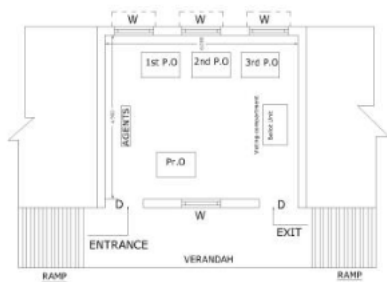

নির্বাচক নিবন্ধন আধিকারিকের স্বাক্ষর

Nazri Naksha

Google Map View

Polling Station Building Front View

Polling Station Front View

Cad View

Key MAP View

1 নাম : সরবানু বিবি স্বামীর নাম: কাশেম আলী সেখ বাড়ির নং : n0087 বয়স : 48 লিঙ্গ : মহিলা	JNR1582915 ফটো উপলব্ধ	2 নাম : সবুজ সেখ পিতার নাম: বাবুল সেখ বাড়ির নং : n0087 বয়স : 30 লিঙ্গ : পুরুষ	AZI1653518 ফটো উপলব্ধ	3 নাম : সোনাভানু বিবি স্বামীর নাম: সিরাজ সেখ বাড়ির নং : n0023 বয়স : 52 লিঙ্গ : মহিলা	JNR1583657 ফটো উপলব্ধ
4 নাম : ওরিফা বিবি স্বামীর নাম: জাম মহাম্মদ সেখ বাড়ির নং : n0032 বয়স : 43 লিঙ্গ : মহিলা	AZI1238674 ফটো উপলব্ধ	5 নাম : জাম মহাম্মদ সেখ মায়ের নাম: জাহানারা বিবি সেখ বাড়ির নং : n0032 বয়স : 43 লিঙ্গ : পুরুষ	JNR1818061 ফটো উপলব্ধ	6 নাম : জানুফা খাতুন মায়ের নাম: জাহানারা বিবি বাড়ির নং : n0032 বয়স : 33 লিঙ্গ : মহিলা	AZI1653328 ফটো উপলব্ধ
7 নাম : জাহানারা বিবি স্বামীর নাম: ফরিদ সেখ বাড়ির নং : n0032 বয়স : 55 লিঙ্গ : মহিলা	JNR2217834 ফটো উপলব্ধ	8 নাম : আসরাফ আলি সেখ পিতার নাম: আহাদালী সেখ বাড়ির নং : n0046 বয়স : 45 লিঙ্গ : পুরুষ	JNR1583806 ফটো উপলব্ধ	9 নাম : ববি বিবি স্বামীর নাম: রিকবুল সেখ বাড়ির নং : n0046 বয়স : 31 লিঙ্গ : মহিলা	AZI1563675 ফটো উপলব্ধ
10 নাম : রেহেনা খাতুন পিতার নাম: আহাদালী সেখ বাড়ির নং : n0046 বয়স : 53 লিঙ্গ : মহিলা	WB/40/280/030144 ফটো উপলব্ধ	11 নাম : মাঝিয়া বিবি স্বামীর নাম: আহাদালী সেখ বাড়ির নং : n0046 বয়স : 68 লিঙ্গ : মহিলা	WB/40/280/030158 ফটো উপলব্ধ	12 নাম : আরমিনা বিবি স্বামীর নাম: মহব্বৎ সেখ বাড়ির নং : n0046 বয়স : 40 লিঙ্গ : মহিলা	JNR2632446 ফটো উপলব্ধ
13 নাম : আনারকলি বিবি স্বামীর নাম: আসরাফ আলি সেখ বাড়ির নং : n0046 বয়স : 41 লিঙ্গ : মহিলা	JNR2632131 ফটো উপলব্ধ	14 নাম : সেখ কবুল পিতার নাম: আহাদালী সেখ বাড়ির নং : n0046 বয়স : 42 লিঙ্গ : পুরুষ	JNR2578755 ফটো উপলব্ধ	15 নাম : মহব্বত সেখ পিতার নাম: আহাদালী সেখ বাড়ির নং : n0046 বয়স : 45 লিঙ্গ : পুরুষ	JNR1583764 ফটো উপলব্ধ
16 নাম : আসোবা বিবি পিতার নাম: নসর সেখ বাড়ির নং : n0039 বয়স : 55 লিঙ্গ : মহিলা	AZI2731396 ফটো উপলব্ধ	17 নাম : মেলিনা বিবি স্বামীর নাম: মহরম সেখ বাড়ির নং : n0087 বয়স : 42 লিঙ্গ : মহিলা	JNR2632198 ফটো উপলব্ধ	18 নাম : মহরম সেখ পিতার নাম: কাশেম আলি সেখ বাড়ির নং : n0087 বয়স : 42 লিঙ্গ : পুরুষ	JNR2632180 ফটো উপলব্ধ
19 নাম : মহরমা বিবি স্বামীর নাম: খাইরুল সেখ বাড়ির নং : n0042 বয়স : 36 লিঙ্গ : মহিলা	AZI1041102 ফটো উপলব্ধ	20 নাম : খাইরুল সেখ পিতার নাম: কাশেম আলি সেখ বাড়ির নং : n0042 বয়স : 40 লিঙ্গ : পুরুষ	JNR2632453 ফটো উপলব্ধ	21 নাম : বাহারুল বিবি স্বামীর নাম: কাশেম আলী সেখ বাড়ির নং : n0042 বয়স : 65 লিঙ্গ : মহিলা	WB/40/280/030118 ফটো উপলব্ধ
22 নাম : মুনোরা বিবি স্বামীর নাম: আসাই সেখ বাড়ির নং : n0139 বয়স : 38 লিঙ্গ : মহিলা	AZI1563717 ফটো উপলব্ধ	23 নাম : আসাই সেখ পিতার নাম: মোসলেম সেখ বাড়ির নং : n0139 বয়স : 41 লিঙ্গ : পুরুষ	JNR2632255 ফটো উপলব্ধ	24 নাম : মোসেদা বিবি স্বামীর নাম: মোসলেম সেখ বাড়ির নং : n0139 বয়স : 68 লিঙ্গ : মহিলা	JNR1583178 ফটো উপলব্ধ
25 নাম : সেরিনা বিবি মায়ের নাম: জরিনা বিবি বাড়ির নং : n0040 বয়স : 39 লিঙ্গ : মহিলা	AZI1563683 ফটো উপলব্ধ	26 নাম : জরিনা বিবি স্বামীর নাম: আমাই সেখ বাড়ির নং : n0040 বয়স : 68 লিঙ্গ : মহিলা	WB/40/280/030179 ফটো উপলব্ধ	27 নাম : আজাদ সেখ পিতার নাম: তহর সেখ বাড়ির নং : n0001 বয়স : 67 লিঙ্গ : পুরুষ	AZI2659506 ফটো উপলব্ধ
28 নাম : আজমা বিবি স্বামীর নাম: আজাদ সেখ বাড়ির নং : n0001 বয়স : 63 লিঙ্গ : মহিলা	WB/40/280/030163 ফটো উপলব্ধ	29 নাম : দায়ুদ সেখ পিতার নাম: তহর সেখ বাড়ির নং : n0001 বয়স : 64 লিঙ্গ : পুরুষ	AZI2660595 ফটো উপলব্ধ	30 নাম : জেলেকা বিবি স্বামীর নাম: দায়ুদ সেখ বাড়ির নং : n0001 বয়স : 58 লিঙ্গ : মহিলা	AZI2660603 ফটো উপলব্ধ