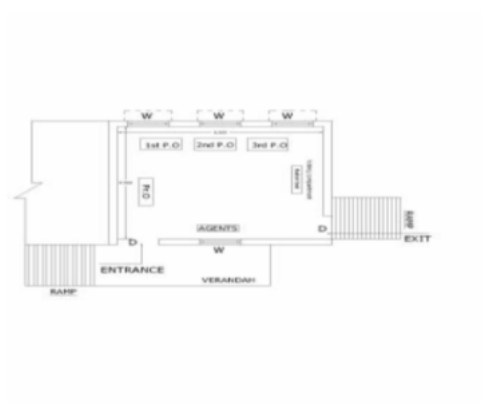

নির্বাচক নিবন্ধন আধিকারিকের স্বাক্ষর

Nazri Naksha

Google Map View

Polling Station Building Front View

Polling Station Front View

Cad View

Key MAP View

1	AZI1564368	নাম : জুলফিকার সেখ পিতার নাম: আব্দুস সালাম সেখ বাড়ির নং : n0105 বয়স : 30 লিঙ্গ : পুরুষ	ফটো উপলব্ধ	2	AZI2199248	নাম : রুপসোনা বিবি সেখ স্বামীর নাম: আব্দুস সালাম সেখ বাড়ির নং : n0105 বয়স : 56 লিঙ্গ : মহিলা	ফটো উপলব্ধ	3	WB/40/280/357281	নাম : তারতিলা বিবি স্বামীর নাম: আব্দুর আজিজ মোল্লা বাড়ির নং : n0092 বয়স : 60 লিঙ্গ : মহিলা	ফটো উপলব্ধ
4	WB/40/280/357311	নাম : মনিরুল ইসলাম পিতার নাম: মুন্সী মহম্মদ খাজা বাড়ির নং : n0092 বয়স : 52 লিঙ্গ : পুরুষ	ফটো উপলব্ধ	5	JNR3082229	নাম : আফরোজা বিবি সেখ স্বামীর নাম: নফিকুল সেখ বাড়ির নং : n0097 বয়স : 38 লিঙ্গ : মহিলা	ফটো উপলব্ধ	6	AZI1654169	নাম : সাইফুল সেখ পিতার নাম: আবুল আয়েস সেখ বাড়ির নং : n0097 বয়স : 29 লিঙ্গ : পুরুষ	ফটো উপলব্ধ
7	JNR3298049	নাম : নবিরুল সেখ পিতার নাম: আবুল আয়েস সেখ বাড়ির নং : n0097 বয়স : 37 লিঙ্গ : পুরুষ	ফটো উপলব্ধ	8	JNR0610964	নাম : নফীকুল সেখ পিতার নাম: আবুল আয়েস সেখ বাড়ির নং : n0097 বয়স : 52 লিঙ্গ : পুরুষ	ফটো উপলব্ধ	9	JNR2867422	নাম : হুরুম্মেসাবিবি সেখ স্বামীর নাম: শফিকুল সেখ বাড়ির নং : n0097 বয়স : 45 লিঙ্গ : মহিলা	ফটো উপলব্ধ
10	WB/40/280/357006	নাম : শফিকুল সেখ পিতার নাম: আবুল আয়েস সেখ বাড়ির নং : n0097 বয়স : 56 লিঙ্গ : পুরুষ	ফটো উপলব্ধ	11	AZI2198893	নাম : হাফিজা বিবি স্বামীর নাম: আবুল হায়াত মল্লিক বাড়ির নং : n0001 বয়স : 64 লিঙ্গ : মহিলা	ফটো উপলব্ধ	12	AZI1239680	নাম : ঝর্ণা বিবি স্বামীর নাম: সাবির আলি সেখ বাড়ির নং : n0132 বয়স : 33 লিঙ্গ : মহিলা	ফটো উপলব্ধ
13	AZI1239326	নাম : মহ নুরুজ্জামান মুন্সী পিতার নাম: মুন্সী মহঃ খাজা বাড়ির নং : n0092 বয়স : 39 লিঙ্গ : পুরুষ	ফটো উপলব্ধ	14	JNR2417434	নাম : হাজেরা বিবি স্বামীর নাম: সামাদ সেখ বাড়ির নং : n0045 বয়স : 60 লিঙ্গ : মহিলা	ফটো উপলব্ধ	15	JNR3338597	নাম : রুপসোনা বিবি স্বামীর নাম: হাসমত সেখ বাড়ির নং : n0127 বয়স : 36 লিঙ্গ : মহিলা	ফটো উপলব্ধ
16	JNR2867463	নাম : আসমিরা খাতুন স্বামীর নাম: আব্দুল আলিম সেখ বাড়ির নং : n0106 বয়স : 47 লিঙ্গ : মহিলা	ফটো উপলব্ধ	17	AZI1239318	নাম : জেসমিন আফরোজ স্বামীর নাম: মনিরুল ইসলাম বাড়ির নং : n0092 বয়স : 45 লিঙ্গ : মহিলা	ফটো উপলব্ধ	18	AZI1239417	নাম : মহসীনা ইসলাম স্বামীর নাম: মহঃ নুরুজ্জামান মুন্সী বাড়ির নং : n0092 বয়স : 44 লিঙ্গ : মহিলা	ফটো উপলব্ধ
19	AZI2801629	নাম : আবদুল হামিদ সেখ পিতার নাম: ওসমান গণী সেখ বাড়ির নং : n0106 বয়স : 42 লিঙ্গ : পুরুষ	ফটো উপলব্ধ	20	AZI1949403	নাম : সালমান সেখ পিতার নাম: শফিকুল সেখ বাড়ির নং : n0097 বয়স : 27 লিঙ্গ : পুরুষ	ফটো উপলব্ধ	21	AZI2330405	নাম : ইউসুফ সেখ পিতার নাম: শফিকুল সেখ বাড়ির নং : n0097 বয়স : 23 লিঙ্গ : পুরুষ	ফটো উপলব্ধ
22	AZI2662757	নাম : আবদুল রেজাক সেখ পিতার নাম: শফিকুল সেখ বাড়ির নং : এন00 বয়স : 21 লিঙ্গ : পুরুষ	ফটো উপলব্ধ	23	AZI2373587	নাম : কনিজা খাতুন স্বামীর নাম: জুলফিকার সেখ বাড়ির নং : এন0105 বয়স : 32 লিঙ্গ : মহিলা	ফটো উপলব্ধ	24	AZI2199222	নাম : আবদুস সালাম সেখ পিতার নাম: ওসমান গণী সেখ বাড়ির নং : n0105 বয়স : 63 লিঙ্গ : পুরুষ	ফটো উপলব্ধ
25	AZI2454189	নাম : জুলকার নাইন সেখ পিতার নাম: আব্দুল আলিম সেখ বাড়ির নং : এন0034 বয়স : 23 লিঙ্গ : পুরুষ	ফটো উপলব্ধ	26	AZI2458255	নাম : ইসমাতারা খাতুন পিতার নাম: সাফীউর মোল্লা বাড়ির নং : 125 বয়স : 23 লিঙ্গ : মহিলা	ফটো উপলব্ধ	27	AZI1336353	নাম : রুপালী খাতুন স্বামীর নাম: আব্দুল সালাম খোন্দেকার বাড়ির নং : n0018 বয়স : 32 লিঙ্গ : মহিলা	ফটো উপলব্ধ
28	AZI1239334	নাম : আব্দুল সালাম খোন্দেকার পিতার নাম: নিয়ামত খোন্দেকার বাড়ির নং : n0018 বয়স : 39 লিঙ্গ : পুরুষ	ফটো উপলব্ধ	29	AZI1459452	নাম : রহমত খোন্দেকার পিতার নাম: নিয়ামত খোন্দেকার বাড়ির নং : n0018 বয়স : 31 লিঙ্গ : পুরুষ	ফটো উপলব্ধ	30	WB/40/280/357191	নাম : সালেমা বিবি খোন্দেকার স্বামীর নাম: নিয়ামত খোন্দেকার বাড়ির নং : n0018 বয়স : 56 লিঙ্গ : মহিলা	ফটো উপলব্ধ