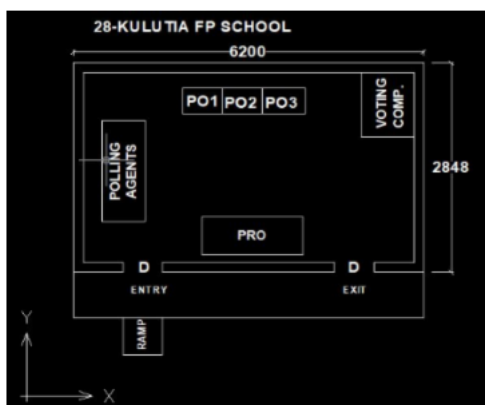

নির্বাচক নিবন্ধন আধিকারিকের স্বাক্ষর

Nazri Naksha

Google Map View

Polling Station Building Front View

Polling Station Front View

Cad View

Key MAP View

1 নাম : আনোয়ারহোসেন সেখ পিতার নাম: আমানুল্লাহ সেখ বাড়ির নং : n0007 বয়স : 48 লিঙ্গ : পুরুষ ফটো উপলব্ধ	WB/10/282/117452	2 নাম : গঞ্জেরাবিবি স্বামীর নাম: আমানুল্লাহ সেখ বাড়ির নং : n0007 বয়স : 65 লিঙ্গ : মহিলা ফটো উপলব্ধ	WB/10/282/117201	3 নাম : মাজাহকক ইসলাম পিতার নাম: আব্দুল মুজিদ সেখ বাড়ির নং : n0003 বয়স : 37 লিঙ্গ : পুরুষ ফটো উপলব্ধ	AZI2114528
4 নাম : জুলফিকার হায়দার পিতার নাম: সামসুল হক বাড়ির নং : n0002 বয়স : 56 লিঙ্গ : পুরুষ ফটো উপলব্ধ	AZI1350172	5 নাম : নাজমুল হক পিতার নাম: সামসুল হক বাড়ির নং : n0002 বয়স : 63 লিঙ্গ : পুরুষ ফটো উপলব্ধ	AZI2815942	6 নাম : বেলেট সেখ পিতার নাম: মাবাই সেখ বাড়ির নং : n0019 বয়স : 33 লিঙ্গ : পুরুষ ফটো উপলব্ধ	AZI1367721
7 নাম : ডালিম সেখ পিতার নাম: নুরহক সেখ বাড়ির নং : n0019 বয়স : 45 লিঙ্গ : পুরুষ ফটো উপলব্ধ	FGN2148393	8 নাম : আজিফা খাতুন সেখ স্বামীর নাম: আব্বাস আলি সেখ বাড়ির নং : n0019 বয়স : 46 লিঙ্গ : মহিলা ফটো উপলব্ধ	FGN2480739	9 নাম : হাসিনা বিবি স্বামীর নাম: নুর হক সেখ বাড়ির নং : n0019 বয়স : 74 লিঙ্গ : মহিলা ফটো উপলব্ধ	FGN2148401
10 নাম : জয়নাববিবি স্বামীর নাম: আগমকিদ সেখ বাড়ির নং : n0016 বয়স : 70 লিঙ্গ : মহিলা ফটো উপলব্ধ	WB/10/282/117517	11 নাম : নুরনিহার প্রি স্বামীর নাম: সেকেন্দার সেখ বাড়ির নং : n0015 বয়স : 63 লিঙ্গ : মহিলা ফটো উপলব্ধ	AZI2490084	12 নাম : সাহিদা বিবি স্বামীর নাম: ভোলা বাড়ির নং : n0015 বয়স : 63 লিঙ্গ : মহিলা ফটো উপলব্ধ	WB/10/282/117209
13 নাম : নাজমুল সেখ পিতার নাম: রবিউল ইসলাম সেখ বাড়ির নং : n0014 বয়স : 29 লিঙ্গ : পুরুষ ফটো উপলব্ধ	AZI1596154	14 নাম : নজিবা বেগম স্বামীর নাম: রবিউল ইসলাম সেখ বাড়ির নং : n0014 বয়স : 49 লিঙ্গ : মহিলা ফটো উপলব্ধ	FGN2147528	15 নাম : রবিউল ইসলাম সেখ পিতার নাম: ইসরাইল সেখ বাড়ির নং : n0014 বয়স : 52 লিঙ্গ : পুরুষ ফটো উপলব্ধ	WB/10/282/117112
16 নাম : মকরমাবিবি স্বামীর নাম: ইসরাইল সেখ বাড়ির নং : n0014 বয়স : 40 লিঙ্গ : মহিলা ফটো উপলব্ধ	WB/10/282/117304	17 নাম : আয়েশা বেগম সেখ স্বামীর নাম: সফিকুল আলম সেখ বাড়ির নং : n0013 বয়স : 41 লিঙ্গ : মহিলা ফটো উপলব্ধ	FGN2148740	18 নাম : সফিকুল আলম পিতার নাম: আব্দুস সাত্তার সেখ বাড়ির নং : n0013 বয়স : 47 লিঙ্গ : পুরুষ ফটো উপলব্ধ	FGN2148278
19 নাম : বাসিরউদ্দিন সেখ পিতার নাম: বাদশা আলমগীর সেখ বাড়ির নং : n0013 বয়স : 29 লিঙ্গ : পুরুষ ফটো উপলব্ধ	AZI1596170	20 নাম : আব্বাসআলী সেখ পিতার নাম: আব্দুলহাই সেখ বাড়ির নং : n0013 বয়স : 56 লিঙ্গ : পুরুষ ফটো উপলব্ধ	WB/10/282/117615	21 নাম : মহঃ জিকরিয়া পিতার নাম: মহঃ দাউদ বাড়ির নং : n0008 বয়স : 37 লিঙ্গ : পুরুষ ফটো উপলব্ধ	AZI2805984
22 নাম : সায়েদা খাতুন স্বামীর নাম: মহঃ জিকরিয়া বাড়ির নং : n0008 বয়স : 63 লিঙ্গ : মহিলা ফটো উপলব্ধ	WB/10/282/117315	23 নাম : রনজিৎ মাঝি পিতার নাম: শান্তনা মাঝি বাড়ির নং : n0038 বয়স : 31 লিঙ্গ : পুরুষ ফটো উপলব্ধ	AZI1489491	24 নাম : হাফিজা বেগম স্বামীর নাম: মদেশ্বর সেখ বাড়ির নং : n0040 বয়স : 68 লিঙ্গ : মহিলা ফটো উপলব্ধ	FGN2148419
25 নাম : কদরুন নোসা খাতুন স্বামীর নাম: মিনাজুর রহমান বাড়ির নং : n0040 বয়স : 36 লিঙ্গ : মহিলা ফটো উপলব্ধ	AZI1163104	#2 26 নাম : হাফিজুর রহমান পিতার নাম: মহঃ মদেশ্বর হোসেন বাড়ির নং : n0040 বয়স : 50 লিঙ্গ : পুরুষ ফটো উপলব্ধ	AZI2827632	27 নাম : আবেদা সুলতানা স্বামীর নাম: হাফিজুর রহমান বাড়ির নং : n0040 বয়স : 36 লিঙ্গ : মহিলা ফটো উপলব্ধ	AZI1268564
28 নাম : সাদ্দাম হোসেন পিতার নাম: মহঃ মদেশ্বর হোসেন বাড়ির নং : n0040 বয়স : 32 লিঙ্গ : পুরুষ ফটো উপলব্ধ	AZI1268606	29 নাম : ফয়েজুর রেহার বেগম স্বামীর নাম: নাজমুল হক বাড়ির নং : n0002 বয়স : 48 লিঙ্গ : মহিলা ফটো উপলব্ধ	AZI1675834	30 নাম : মোস্তাকিম খাতুন স্বামীর নাম: জুলফিকার হায়দার বাড়ির নং : n0002 বয়স : 36 লিঙ্গ : মহিলা ফটো উপলব্ধ	CWC2557452