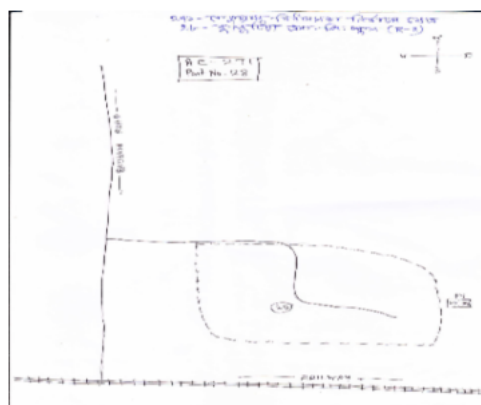

নির্বাচক নিবন্ধন আধিকারিকের স্বাক্ষর

Nazri Naksha

Google Map View

Polling Station Building Front View

Polling Station Front View

Cad View

Key MAP View

1 নাম : আনোয়ারহোসেন সেখ পিতার নাম: আমানুল্লাহ সেখ বাড়ির নং : n0007 বয়স : 48 লিঙ্গ : পুরুষ ফটো উপলব্ধ	WB/10/282/117452	2 নাম : গঞ্জেরাবিবি স্বামীর নাম: আমানুল্লাহ সেখ বাড়ির নং : n0007 বয়স : 65 লিঙ্গ : মহিলা ফটো উপলব্ধ	WB/10/282/117201	3 নাম : মাজাহকক ইসলাম পিতার নাম: আব্দুল মুজিদ সেখ বাড়ির নং : n0003 বয়স : 37 লিঙ্গ : পুরুষ ফটো উপলব্ধ	AZI2114528
4 নাম : জুলফিকার হায়দার পিতার নাম: সামসুল হক বাড়ির নং : n0002 বয়স : 56 লিঙ্গ : পুরুষ ফটো উপলব্ধ	AZI1350172	5 নাম : নাজমুল হক পিতার নাম: সামসুল হক বাড়ির নং : n0002 বয়স : 63 লিঙ্গ : পুরুষ ফটো উপলব্ধ	AZI2815942	6 নাম : বেলেট সেখ পিতার নাম: মাবাই সেখ বাড়ির নং : n0019 বয়স : 33 লিঙ্গ : পুরুষ ফটো উপলব্ধ	AZI1367721
7 নাম : ডালিম সেখ পিতার নাম: নুরহক সেখ বাড়ির নং : n0019 বয়স : 45 লিঙ্গ : পুরুষ ফটো উপলব্ধ	FGN2148393	8 নাম : আজিফা খাতুন সেখ স্বামীর নাম: আব্বাস আলি সেখ বাড়ির নং : n0019 বয়স : 46 লিঙ্গ : মহিলা ফটো উপলব্ধ	FGN2480739	9 নাম : হাসিনা বিবি স্বামীর নাম: নুর হক সেখ বাড়ির নং : n0019 বয়স : 74 লিঙ্গ : মহিলা ফটো উপলব্ধ	FGN2148401
10 নাম : জয়নাববিবি স্বামীর নাম: আগমকিদ সেখ বাড়ির নং : n0016 বয়স : 70 লিঙ্গ : মহিলা ফটো উপলব্ধ	WB/10/282/117517	11 নাম : নুরনিহার প্রি স্বামীর নাম: সেকেন্দার সেখ বাড়ির নং : n0015 বয়স : 63 লিঙ্গ : মহিলা ফটো উপলব্ধ	AZI2490084	12 নাম : সাহিদা বিবি স্বামীর নাম: ভোলা বাড়ির নং : n0015 বয়স : 63 লিঙ্গ : মহিলা ফটো উপলব্ধ	WB/10/282/117209
13 নাম : নাজমুল সেখ পিতার নাম: রবিউল ইসলাম সেখ বাড়ির নং : n0014 বয়স : 29 লিঙ্গ : পুরুষ ফটো উপলব্ধ	AZI1596154	14 নাম : নজিবা বেগম স্বামীর নাম: রবিউল ইসলাম সেখ বাড়ির নং : n0014 বয়স : 49 লিঙ্গ : মহিলা ফটো উপলব্ধ	FGN2147528	15 নাম : রবিউল ইসলাম সেখ পিতার নাম: ইসরাইল সেখ বাড়ির নং : n0014 বয়স : 52 লিঙ্গ : পুরুষ ফটো উপলব্ধ	WB/10/282/117112
16 নাম : মকরমাবিবি স্বামীর নাম: ইসরাইল সেখ বাড়ির নং : n0014 বয়স : 40 লিঙ্গ : মহিলা ফটো উপলব্ধ	WB/10/282/117304	17 নাম : আয়েশা বেগম সেখ স্বামীর নাম: সফিকুল আলম সেখ বাড়ির নং : n0013 বয়স : 41 লিঙ্গ : মহিলা ফটো উপলব্ধ	FGN2148740	18 নাম : সফিকুল আলম পিতার নাম: আব্দুস সাত্তার সেখ বাড়ির নং : n0013 বয়স : 47 লিঙ্গ : পুরুষ ফটো উপলব্ধ	FGN2148278
19 নাম : বাসিরউদ্দিন সেখ পিতার নাম: বাদশা আলমগীর সেখ বাড়ির নং : n0013 বয়স : 29 লিঙ্গ : পুরুষ ফটো উপলব্ধ	AZI1596170	20 নাম : আব্বাসআলী সেখ পিতার নাম: আব্দুলহাই সেখ বাড়ির নং : n0013 বয়স : 56 লিঙ্গ : পুরুষ ফটো উপলব্ধ	WB/10/282/117615	21 নাম : মহঃ জিকরিয়া পিতার নাম: মহঃ দাউদ বাড়ির নং : n0008 বয়স : 37 লিঙ্গ : পুরুষ ফটো উপলব্ধ	AZI2805984
22 নাম : সায়েদা খাতুন স্বামীর নাম: মহঃ জিকরিয়া বাড়ির নং : n0008 বয়স : 63 লিঙ্গ : মহিলা ফটো উপলব্ধ	WB/10/282/117315	23 নাম : রনজিৎ মাঝি পিতার নাম: শান্তনা মাঝি বাড়ির নং : n0038 বয়স : 31 লিঙ্গ : পুরুষ ফটো উপলব্ধ	AZI1489491	24 নাম : হাফিজা বেগম স্বামীর নাম: মদেশ্বর সেখ বাড়ির নং : n0040 বয়স : 68 লিঙ্গ : মহিলা ফটো উপলব্ধ	FGN2148419
25 নাম : কদরুন নোসা খাতুন স্বামীর নাম: মিনাজুর রহমান বাড়ির নং : n0040 বয়স : 36 লিঙ্গ : মহিলা ফটো উপলব্ধ	AZI1163104	#2 26 নাম : হাফিজুর রহমান পিতার নাম: মহঃ মদেশ্বর হোসেন বাড়ির নং : n0040 বয়স : 50 লিঙ্গ : পুরুষ ফটো উপলব্ধ	AZI2827632	27 নাম : আবেদা সুলতানা স্বামীর নাম: হাফিজুর রহমান বাড়ির নং : n0040 বয়স : 36 লিঙ্গ : মহিলা ফটো উপলব্ধ	AZI1268564
28 নাম : সাদ্দাম হোসেন পিতার নাম: মহঃ মদেশ্বর হোসেন বাড়ির নং : n0040 বয়স : 32 লিঙ্গ : পুরুষ ফটো উপলব্ধ	AZI1268606	29 নাম : ফয়েজুর রেহার বেগম স্বামীর নাম: নাজমুল হক বাড়ির নং : n0002 বয়স : 48 লিঙ্গ : মহিলা ফটো উপলব্ধ	AZI1675834	30 নাম : মোস্তাকিম খাতুন স্বামীর নাম: জুলফিকার হায়দার বাড়ির নং : n0002 বয়স : 36 লিঙ্গ : মহিলা ফটো উপলব্ধ	CWC2557452