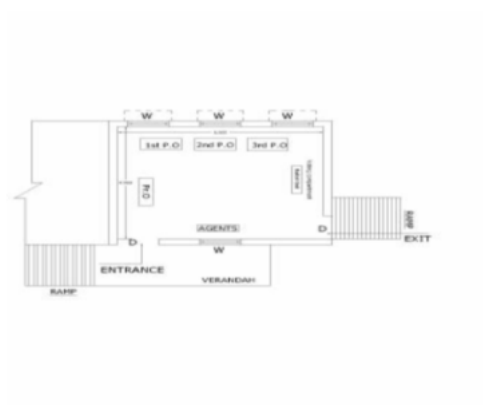

নির্বাচক নিবন্ধন আধিকারিকের স্বাক্ষর

Nazri Naksha

Google Map View

Polling Station Building Front View

Polling Station Front View

Cad View

Key MAP View

1 নাম : লাইলী বিবি স্বামীর নাম: সেন্টু সেখ বাড়ির নং : n0106 বয়স : 34 লিঙ্গ : মহিলা	AZI1337047 ফটো উপলব্ধ	2 নাম : সাহাবুল হক পিতার নাম: জেহেদ সেখ বাড়ির নং : n0103 বয়স : 32 লিঙ্গ : মহিলা	AZI1654524 ফটো উপলব্ধ	3 নাম : জান্নাতুল বিবি স্বামীর নাম: ফজল বাড়ির নং : n0103 বয়স : 62 লিঙ্গ : মহিলা	WB/11/072/396288 ফটো উপলব্ধ
4 নাম : রফেজা খাতুন স্বামীর নাম: আনোয়ার হোসেন সেখ বাড়ির নং : n0165 বয়স : 36 লিঙ্গ : মহিলা	AZI1337468 ফটো উপলব্ধ	5 নাম : মানোরা বিবি স্বামীর নাম: রহমত বাড়ির নং : n0196 বয়স : 36 লিঙ্গ : মহিলা	AZI1146331 ফটো উপলব্ধ	6 নাম : আসফিয়া বিবি স্বামীর নাম: নজর সেখ বাড়ির নং : n0195 বয়স : 42 লিঙ্গ : মহিলা	AZI1460773 ফটো উপলব্ধ
7 নাম : সাবিনা বিবি স্বামীর নাম: আক্তার সেখ বাড়ির নং : n0187 বয়স : 34 লিঙ্গ : মহিলা	AZI1565712 ফটো উপলব্ধ	8 নাম : মজবুব বিবি স্বামীর নাম: নুর সেখ বাড়ির নং : n0142 বয়স : 39 লিঙ্গ : মহিলা	AZI1244912 ফটো উপলব্ধ	9 নাম : সায়েরা বিবি সেখ স্বামীর নাম: লালবাবু সেখ বাড়ির নং : n0141 বয়স : 37 লিঙ্গ : মহিলা	AZI1565522 ফটো উপলব্ধ
10 নাম : হানিফা বিবি স্বামীর নাম: লালমোহন সেখ বাড়ির নং : n0138 বয়স : 31 লিঙ্গ : মহিলা	AZI1565480 ফটো উপলব্ধ	11 নাম : সোনালী বিবি স্বামীর নাম: রোমজান সেখ বাড়ির নং : n0137 বয়স : 33 লিঙ্গ : মহিলা	AZI1565472 ফটো উপলব্ধ	12 নাম : বেনজির বেগম স্বামীর নাম: সেখ লালু বাড়ির নং : n0135 বয়স : 43 লিঙ্গ : মহিলা	AZI1565365 ফটো উপলব্ধ
13 নাম : জাকির সেখ পিতার নাম: শুকুর সেখ বাড়ির নং : n0132 বয়স : 30 লিঙ্গ : পুরুষ	AZI1565183 ফটো উপলব্ধ	14 নাম : আবদুল্লাহ সেখ পিতার নাম: শুকুর সেখ বাড়ির নং : n0132 বয়স : 32 লিঙ্গ : পুরুষ	AZI1660935 ফটো উপলব্ধ	15 নাম : কদরবানু বিবি স্বামীর নাম: রাজদুল্লা সেখ বাড়ির নং : n0130 বয়স : 35 লিঙ্গ : মহিলা	AZI1565159 ফটো উপলব্ধ
16 নাম : বেবি বিবি স্বামীর নাম: মণি সেখ বাড়ির নং : n0125 বয়স : 33 লিঙ্গ : মহিলা	AZI1460617 ফটো উপলব্ধ	17 নাম : ফজেরা বিবি স্বামীর নাম: ঝন্টু বাড়ির নং : 0046 বয়স : 37 লিঙ্গ : মহিলা	JNR3298361 ফটো উপলব্ধ	18 নাম : রাজদুল্লা সেখ পিতার নাম: আবদুল্লা সেখ বাড়ির নং : 0046 বয়স : 37 লিঙ্গ : পুরুষ	JNR3298353 ফটো উপলব্ধ
19 নাম : মাফিজা বিবি সেখ স্বামীর নাম: আতেহার সেখ বাড়ির নং : n0044 বয়স : 49 লিঙ্গ : মহিলা	WB/40/280/363281 ফটো উপলব্ধ	20 নাম : হাসিনা বিবি সেখ স্বামীর নাম: মতলেব সেখ বাড়ির নং : n0044 বয়স : 45 লিঙ্গ : মহিলা	AZI2749927 ফটো উপলব্ধ	21 নাম : রাবেয়া বিবি স্বামীর নাম: মকবুল মণ্ডল বাড়ির নং : n0117 বয়স : 33 লিঙ্গ : মহিলা	AZI1460401 ফটো উপলব্ধ
22 নাম : সেখ লালু পিতার নাম: রেকাব আলি বাড়ির নং : n0124 বয়স : 43 লিঙ্গ : পুরুষ	AZI1565357 ফটো উপলব্ধ	23 নাম : রূপালী বিবি স্বামীর নাম: মহিবুল্লা বাড়ির নং : n0123 বয়স : 35 লিঙ্গ : মহিলা	AZI1460518 ফটো উপলব্ধ	24 নাম : বিলকিশ বিবি স্বামীর নাম: ইসমাইল মোল্লা বাড়ির নং : n0101 বয়স : 39 লিঙ্গ : মহিলা	AZI1146307 ফটো উপলব্ধ
25 নাম : আনোয়ারা বিবি স্বামীর নাম: রোমজান সেখ বাড়ির নং : n0099 বয়স : 43 লিঙ্গ : মহিলা	AZI1146026 ফটো উপলব্ধ	26 নাম : হাসিনা বিবি স্বামীর নাম: ফজল সেখ বাড়ির নং : n0111 বয়স : 32 লিঙ্গ : মহিলা	AZI1460229 ফটো উপলব্ধ	27 নাম : সেরিনা বিবি স্বামীর নাম: ডালিম সেখ বাড়ির নং : n0115 বয়স : 37 লিঙ্গ : মহিলা	AZI1460310 ফটো উপলব্ধ
28 নাম : মঞ্জিলা বিবি স্বামীর নাম: আলিম সেখ বাড়ির নং : n0118 বয়স : 40 লিঙ্গ : মহিলা	AZI1460468 ফটো উপলব্ধ	29 নাম : আজমত আলি পিতার নাম: মকবুল সেখ বাড়ির নং : n0119 বয়স : 40 লিঙ্গ : পুরুষ	AZI1460476 ফটো উপলব্ধ	30 নাম : আশুরা বিবি স্বামীর নাম: মহিবুল সেখ বাড়ির নং : n0120 বয়স : 40 লিঙ্গ : মহিলা	AZI1460484 ফটো উপলব্ধ