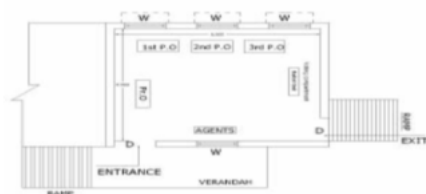

নির্বাচক নিবন্ধন আধিকারিকের স্বাক্ষর

Nazri Naksha

Google Map View

Polling Station Building Front View

Polling Station Front View

Cad View

Key MAP View

1 নাম : পিক্কী ঘোষ স্বামীর নাম: নিমাই ঘোষ বাড়ির নং : n0166 বয়স : 30 লিঙ্গ : মহিলা	AZI1950823 ফটো উপলব্ধ	2 নাম : অরবিন্দ ঘোষ পিতার নাম: গোপাল ঘোষ বাড়ির নং : N0151 বয়স : 24 লিঙ্গ : পুরুষ	AZI2335016 ফটো উপলব্ধ	3 নাম : মামনী ঘোষ স্বামীর নাম: তরুণ ঘোষ বাড়ির নং : এন0166 বয়স : 28 লিঙ্গ : মহিলা	AZI2398659 ফটো উপলব্ধ
4 নাম : বাসন্তি মান্ডি অন্যান্য: তাপস মাণ্ডি বাড়ির নং : এন0166 বয়স : 26 লিঙ্গ : মহিলা	AZI2399541 ফটো উপলব্ধ	5 নাম : রামানন্দ ঘোষ পিতার নাম: গৌড় চন্দ্র ঘোষ বাড়ির নং : এন0151 বয়স : 26 লিঙ্গ : পুরুষ	AZI1950807 ফটো উপলব্ধ	6 নাম : ননী ঘোষ পিতার নাম: গোবিন্দা লোচন ঘোষ বাড়ির নং : এন0200 বয়স : 22 লিঙ্গ : পুরুষ	AZI2481174 ফটো উপলব্ধ
7 নাম : সুজন ঘোষ পিতার নাম: অশোক ঘোষ বাড়ির নং : এন0177 বয়স : 22 লিঙ্গ : পুরুষ	AZI2481182 ফটো উপলব্ধ	8 নাম : সোমনাথ ঘোষ মায়ের নাম: শংকরী ঘোষ বাড়ির নং : এন0157 বয়স : 23 লিঙ্গ : পুরুষ	AZI2481190 ফটো উপলব্ধ	9 নাম : দীপঙ্কর ঘোষ পিতার নাম: অজয় ঘোষ বাড়ির নং : এন0154 বয়স : 22 লিঙ্গ : পুরুষ	AZI2481208 ফটো উপলব্ধ
10 নাম : বসুদেব ঘোষ পিতার নাম: গজানন ঘোষ বাড়ির নং : এন0238 বয়স : 28 লিঙ্গ : পুরুষ	AZI2481216 ফটো উপলব্ধ	11 নাম : সম্পদ ঘোষ মায়ের নাম: রুমা ঘোষ বাড়ির নং : এন0159 বয়স : 22 লিঙ্গ : পুরুষ	AZI2481224 ফটো উপলব্ধ	12 নাম : হেমন্ত ঘোষ পিতার নাম: রাজু ঘোষ বাড়ির নং : এন203 বয়স : 22 লিঙ্গ : পুরুষ	AZI2481158 ফটো উপলব্ধ
13 নাম : অঙ্কিতা ঘোষ পিতার নাম: বাবলু ঘোষ বাড়ির নং : এন0149 বয়স : 22 লিঙ্গ : মহিলা	AZI2481299 ফটো উপলব্ধ	14 নাম : রুবি ঘোষ পিতার নাম: তুষার ঘোষ বাড়ির নং : এন0170 বয়স : 25 লিঙ্গ : মহিলা	AZI2043610 ফটো উপলব্ধ	15 নাম : মহাদেব মাঝি পিতার নাম: বানু মাঝি বাড়ির নং : এন0148 বয়স : 26 লিঙ্গ : পুরুষ	AZI2398527 ফটো উপলব্ধ
16 নাম : অরিন্দম ঘোষ পিতার নাম: ধনঞ্জয় ঘোষ বাড়ির নং : এন0148 বয়স : 23 লিঙ্গ : পুরুষ	AZI2399145 ফটো উপলব্ধ	17 নাম : কার্তিক ঘোষ পিতার নাম: শান্তনু ঘোষ বাড়ির নং : N0187 বয়স : 24 লিঙ্গ : পুরুষ	AZI2335008 ফটো উপলব্ধ	18 নাম : সুমন্ত ঘোষ পিতার নাম: উদয় ঘোষ বাড়ির নং : না বয়স : 25 লিঙ্গ : পুরুষ	AZI2044022 ফটো উপলব্ধ
19 নাম : মহেশ্বরী ঘোষ স্বামীর নাম: অমিত ঘোষ বাড়ির নং : এন0177 বয়স : 28 লিঙ্গ : মহিলা	AZI2043941 ফটো উপলব্ধ	20 নাম : শ্রীমন্ত ঘোষ পিতার নাম: রাজু ঘোষ বাড়ির নং : এন0203 বয়স : 25 লিঙ্গ : পুরুষ	AZI2043586 ফটো উপলব্ধ	21 নাম : বিক্রম ঘোষ পিতার নাম: ধনঞ্জয় ঘোষ বাড়ির নং : এন0148 বয়স : 25 লিঙ্গ : পুরুষ	AZI2043594 ফটো উপলব্ধ
22 নাম : বিপ্লব ঘোষ পিতার নাম: প্রশান্ত ঘোষ বাড়ির নং : না বয়স : 26 লিঙ্গ : পুরুষ	AZI2043727 ফটো উপলব্ধ	23 নাম : অশোক ঘোষ পিতার নাম: বানেশ্বর ঘোষ বাড়ির নং : n0155 বয়স : 26 লিঙ্গ : পুরুষ	AZI1950864 ফটো উপলব্ধ	24 নাম : নিতাই ঘোষ পিতার নাম: নিরঞ্জন ঘোষ বাড়ির নং : n0154 বয়স : 27 লিঙ্গ : পুরুষ	AZI1950872 ফটো উপলব্ধ
25 নাম : উজ্জ্বল ঘোষ মায়ের নাম: চন্দনা ঘোষ বাড়ির নং : n0127 বয়স : 27 লিঙ্গ : পুরুষ	AZI1950898 ফটো উপলব্ধ	26 নাম : বিক্রম ঘোষ পিতার নাম: প্রশান্ত ঘোষ বাড়ির নং : n0158 বয়স : 26 লিঙ্গ : পুরুষ	AZI1950799 ফটো উপলব্ধ	27 নাম : সন্দীপ ঘোষ পিতার নাম: অশোক ঘোষ বাড়ির নং : n0177 বয়স : 26 লিঙ্গ : পুরুষ	AZI1950815 ফটো উপলব্ধ
28 নাম : সোমা ঘোষ স্বামীর নাম: রবি ঘোষ বাড়ির নং : n0148 বয়স : 29 লিঙ্গ : মহিলা	AZI1950948 ফটো উপলব্ধ	29 নাম : দুর্বা ঘোষ স্বামীর নাম: নিতাই ঘোষ বাড়ির নং : n0137 বয়স : 31 লিঙ্গ : মহিলা	AZI1950955 ফটো উপলব্ধ	30 নাম : বিপুল ঘোষ পিতার নাম: প্রবীর ঘোষ বাড়ির নং : n0160 বয়স : 26 লিঙ্গ : পুরুষ	AZI1950963 ফটো উপলব্ধ