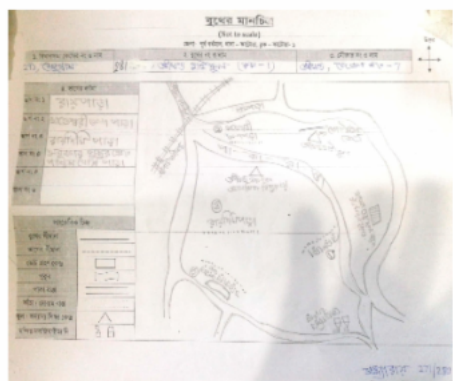

Nazri Naksha