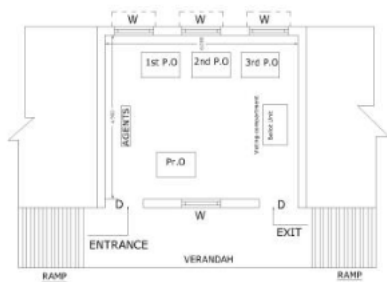

নির্বাচক নিবন্ধন আধিকারিকের স্বাক্ষর

Nazri Naksha

Google Map View

Polling Station Building Front View

Polling Station Front View

Cad View

Key MAP View

1 নাম : শালম সেখ পিতার নাম : আব্দুল জব্বার সেখ বাড়ির নং : 0143 বয়স : পুরুষ	AZI1338383	ফটো উপলব্ধ	2 নাম : মলুবিবি সেখ স্বামীর নাম : লাল সেখ বাড়ির নং : 0143 বয়স : 58 লিঙ্গ : মহিলা	JNR1837483	ফটো উপলব্ধ	3 নাম : আসরফি বিবি স্বামীর নাম : কুদ্দুস সেখ বাড়ির নং : এন0185 বয়স : 40 লিঙ্গ : মহিলা	JNR3111937	ফটো উপলব্ধ
4 নাম : ছোলাই বিবি স্বামীর নাম : নাটক সেখ বাড়ির নং : n0035 বয়স : 45 লিঙ্গ : মহিলা	JNR2879286	ফটো উপলব্ধ	5 নাম : হানুফা বিবি স্বামীর নাম : আজগর সেখ বাড়ির নং : n0035 বয়স : 45 লিঙ্গ : মহিলা	JNR2879278	ফটো উপলব্ধ	6 নাম : কনিজা বিবি স্বামীর নাম : নাজির সেখ বাড়ির নং : n0035 বয়স : 47 লিঙ্গ : মহিলা	JNR2879294	ফটো উপলব্ধ
7 নাম : হানিফ সেখ পিতার নাম : ইদ সেখ বাড়ির নং : n0013 বয়স : পুরুষ	AZI1568245	ফটো উপলব্ধ	8 নাম : মর্জিনা বিবি স্বামীর নাম : মনোয়ার সেখ বাড়ির নং : n0013 বয়স : 36 লিঙ্গ : মহিলা	AZI1245091	ফটো উপলব্ধ	9 নাম : সুরজিমা বিবি স্বামীর নাম : কাসেরাদ্দিন সেখ বাড়ির নং : n0013 বয়স : 39 লিঙ্গ : মহিলা	AZI1245083	ফটো উপলব্ধ
10 নাম : বাসেরউদ্দিন সেখ পিতার নাম : সিয়াদত সেখ বাড়ির নং : n0013 বয়স : 41 লিঙ্গ : পুরুষ	AZI1042407	ফটো উপলব্ধ	11 নাম : কাজল সেখ পিতার নাম : কটা সেখ বাড়ির নং : n0013 বয়স : 50 লিঙ্গ : পুরুষ	AZI1656016	ফটো উপলব্ধ	12 নাম : ইসমাতারা বেগম স্বামীর নাম : কাজল সেখ বাড়ির নং : n0013 বয়স : 47 লিঙ্গ : মহিলা	AZI1568260	ফটো উপলব্ধ
13 নাম : কাজল সেখ পিতার নাম : সিয়াদত সেখ বাড়ির নং : n0013 বয়স : 40 লিঙ্গ : পুরুষ	AZI1245075	ফটো উপলব্ধ	14 নাম : হাসিনা বিবি পিতার নাম : সিয়াদত সেখ বাড়ির নং : n0013 বয়স : 42 লিঙ্গ : মহিলা	AZI1245067	ফটো উপলব্ধ	15 নাম : করাই বিবি সেখ স্বামীর নাম : মুর মহম্মদ সেখ বাড়ির নং : n0013 বয়স : 40 লিঙ্গ : মহিলা	AZI1568278	ফটো উপলব্ধ
16 নাম : সাহানারা বিবি স্বামীর নাম : মোজারুল কাজী বাড়ির নং : n0037 বয়স : 38 লিঙ্গ : মহিলা	AZI1568153	ফটো উপলব্ধ	17 নাম : সৈয়দ মহম্মদ আলাউদ্দিন পিতার নাম : সৈয়দ গোলাম মেহেবুব বাড়ির নং : n0007 বয়স : 51 লিঙ্গ : পুরুষ	JNR2880334	ফটো উপলব্ধ	18 নাম : সৈয়দ মহম্মদ সেলিম পিতার নাম : সৈয়দ গোলাম মেহেবুব বাড়ির নং : n0007 বয়স : 53 লিঙ্গ : পুরুষ	AZI2205417	ফটো উপলব্ধ
19 নাম : সৈয়দ ইনমতুনা পিতার নাম : সৈয়দ মহঃ ইসমাইল বাড়ির নং : n0007 বয়স : 32 লিঙ্গ : পুরুষ	AZI1463462	ফটো উপলব্ধ	20 নাম : সৈয়দ মহঃ জন পিতার নাম : সৈয়দ মহঃ ইসমাইল বাড়ির নং : n0007 বয়স : 32 লিঙ্গ : পুরুষ	AZI1338250	ফটো উপলব্ধ	21 নাম : সফিয়া বিবি স্বামীর নাম : সৈয়দ মহঃ ইসমাইল বাড়ির নং : n0007 বয়স : 33 লিঙ্গ : মহিলা	WB/40/280/372404	ফটো উপলব্ধ
22 নাম : সৈয়দ মোহম্মদ ইসমাইল পিতার নাম : সৈয়দ গোলাম মেহেবুব বাড়ির নং : n0007 বয়স : 60 লিঙ্গ : পুরুষ	AZI2205391	ফটো উপলব্ধ	23 নাম : রিজিয়া (খাতুন)বিবি স্বামীর নাম : সৈয়দ মাহঃ নয়িম বাড়ির নং : n0005 বয়স : 42 লিঙ্গ : মহিলা	AZI1149574	ফটো উপলব্ধ	24 নাম : সাহেবা বিবি স্বামীর নাম : শাহ আলম সেখ বাড়ির নং : n0004 বয়স : 33 লিঙ্গ : মহিলা	JNR3215613	ফটো উপলব্ধ
25 নাম : সনজিদা বানু পিতার নাম : সেখ শাহ আলম বাড়ির নং : 0095 বয়স : 31 লিঙ্গ : মহিলা	AZI1568195	ফটো উপলব্ধ	26 নাম : সেখ শাহ আলম পিতার নাম : সেখ সাদেমানি বাড়ির নং : 0095 বয়স : 64 লিঙ্গ : পুরুষ	JNR3215605	ফটো উপলব্ধ	27 নাম : আলাই কাজী পিতার নাম : বেগম কাজী বাড়ির নং : n0037 বয়স : 40 লিঙ্গ : পুরুষ	AZI1244359	ফটো উপলব্ধ
28 নাম : জ্যাংমা বিবি স্বামীর নাম : আলি কাজী বাড়ির নং : n0037 বয়স : 33 লিঙ্গ : মহিলা	AZI1338284	ফটো উপলব্ধ	29 নাম : লালি খাতুন স্বামীর নাম : ফজল আলম বাড়ির নং : N0024 বয়স : 27 লিঙ্গ : মহিলা	AZI2336360	ফটো উপলব্ধ	30 নাম : মিলন সেখ পিতার নাম : কাজল সেখ বাড়ির নং : এন0013 বয়স : 22 লিঙ্গ : পুরুষ	AZI2570182	ফটো উপলব্ধ