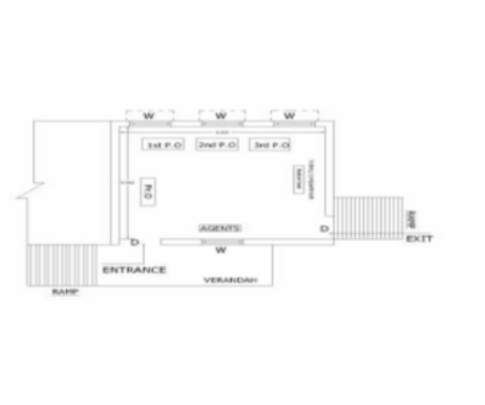

নির্বাচক নিবন্ধন আধিকারিকের স্বাক্ষর

Nazri Naksha

Google Map View

Polling Station Building Front View

Polling Station Front View

Cad View

Key MAP View

1 নাম : মজকুরা খাতুন স্বামীর নাম: চৌধুরী মহঃ শাজাহান বাড়ির নং : n0115 বয়স : 52 লিঙ্গ : মহিলা	JNR1601426 ফটো উপলব্ধ	2 নাম : খায়রুন্নেসা বেগম স্বামীর নাম: সেখ আবীর আলি বাড়ির নং : n0114 বয়স : 43 লিঙ্গ : মহিলা	JNR2431872 ফটো উপলব্ধ	3 নাম : সেখ আবীর আলি পিতার নাম: সেখ আমির আলি বাড়ির নং : n0114 বয়স : 52 লিঙ্গ : পুরুষ	AZI2206076 ফটো উপলব্ধ
4 নাম : জীবন্নেসা বেগম স্বামীর নাম: সেখ আসফ আলি বাড়ির নং : n0114 বয়স : 44 লিঙ্গ : মহিলা	JNR2880979 ফটো উপলব্ধ	5 নাম : সেখ আসফ আলি পিতার নাম: সেখ আমির আলি বাড়ির নং : n0114 বয়স : 55 লিঙ্গ : পুরুষ	AZI1042597 ফটো উপলব্ধ	6 নাম : রুপা বিবি স্বামীর নাম: সেখ সোলেমান বাড়ির নং : n0112 বয়স : 27 লিঙ্গ : মহিলা	AZI1656172 ফটো উপলব্ধ
7 নাম : ফেরোজা বিবি স্বামীর নাম: কুতুবউদ্দিন সেখ বাড়ির নং : n0112 বয়স : 52 লিঙ্গ : মহিলা	AZI0972422 ফটো উপলব্ধ	8 নাম : মোসাঃ আশরাফীয়া বিবি স্বামীর নাম: সানোয়ার কারিকর বাড়ির নং : n0109 বয়স : 43 লিঙ্গ : মহিলা	AZI1338441 ফটো উপলব্ধ	9 নাম : মোস্তাকিম সেখ পিতার নাম: সোলেমান সেখ বাড়ির নং : n0103 বয়স : 32 লিঙ্গ : পুরুষ	AZI1463942 ফটো উপলব্ধ
10 নাম : হাফিজা স্বামীর নাম: আলমবারি সেখ বাড়ির নং : n0118 বয়স : 65 লিঙ্গ : মহিলা	AZI2206134 ফটো উপলব্ধ	11 নাম : বজলুল কেরিম পিতার নাম: ফজলে কেরিম বাড়ির নং : 0091 বয়স : 52 লিঙ্গ : পুরুষ	JNR1429612 ফটো উপলব্ধ	12 নাম : মাসুদ কেরিম পিতার নাম: রেজাউল কেরিম বাড়ির নং : n0043 বয়স : 30 লিঙ্গ : পুরুষ	AZI1568567 ফটো উপলব্ধ
13 নাম : রেজাউল কেরিম পিতার নাম: ফজলে কেরিম বাড়ির নং : n0043 বয়স : 58 লিঙ্গ : পুরুষ	WB/40/280/372506 ফটো উপলব্ধ	14 নাম : রেজেকা বেগম স্বামীর নাম: ফজলে কেরিম বাড়ির নং : n0043 বয়স : 74 লিঙ্গ : মহিলা	WB/40/280/372101 ফটো উপলব্ধ	15 নাম : হাসিবুর রহমান মোল্লা পিতার নাম: মোল্লা হবিবুর রহমান বাড়ির নং : 86 বয়স : 37 লিঙ্গ : পুরুষ	JNR3299567 ফটো উপলব্ধ
16 নাম : মোল্লা হবিবুর রহমান পিতার নাম: সোরমান মোল্লা বাড়ির নং : n0038 বয়স : 67 লিঙ্গ : পুরুষ	AZI2656635 ফটো উপলব্ধ	17 নাম : আমিরুল সেখ পিতার নাম: সেখ আনারুল হক বাড়ির নং : n0037 বয়স : 31 লিঙ্গ : পুরুষ	AZI1463835 ফটো উপলব্ধ	18 নাম : সেখ মহিরুল পিতার নাম: সেখ আনারুল হক বাড়ির নং : n0037 বয়স : 34 লিঙ্গ : পুরুষ	AZI1149251 ফটো উপলব্ধ
19 নাম : আনোয়ারা বিবি স্বামীর নাম: মনিরুল সেখ বাড়ির নং : n0037 বয়স : 32 লিঙ্গ : মহিলা	AZI1464015 ফটো উপলব্ধ	20 নাম : মনিরুল সেখ পিতার নাম: সেখ আনারুল হক বাড়ির নং : n0037 বয়স : 37 লিঙ্গ : পুরুষ	JNR3339439 ফটো উপলব্ধ	21 নাম : মনোয়ারা বিবি স্বামীর নাম: সেখ আনারুল হক বাড়ির নং : 0085 বয়স : 56 লিঙ্গ : মহিলা	JNR3215795 ফটো উপলব্ধ
22 নাম : আফরোজা বিবি সেখ স্বামীর নাম: হবিবুল্লা সেখ বাড়ির নং : n0046 বয়স : 43 লিঙ্গ : মহিলা	JNR2879302 ফটো উপলব্ধ	23 নাম : নুরুল ইসলাম সেখ পিতার নাম: হাসিম সেখ বাড়ির নং : n0046 বয়স : 49 লিঙ্গ : পুরুষ	WB/40/280/372582 ফটো উপলব্ধ	24 নাম : হবীবাবিবি স্বামীর নাম: নজরুল সেখ বাড়ির নং : n0046 বয়স : 56 লিঙ্গ : মহিলা	WB/40/280/372681 ফটো উপলব্ধ
25 নাম : দৌলতুনোসা বিবি স্বামীর নাম: হামদুল বাড়ির নং : n0046 বয়স : 40 লিঙ্গ : মহিলা	JNR2879328 ফটো উপলব্ধ	26 নাম : নুরজুমা বিবি স্বামীর নাম: নুরুল ইসলাম সেখ বাড়ির নং : n0046 বয়স : 40 লিঙ্গ : মহিলা	JNR2879336 ফটো উপলব্ধ	27 নাম : আয়েসা বিবি স্বামীর নাম: সাদেমান সেখ বাড়ির নং : n0047 বয়স : 43 লিঙ্গ : মহিলা	AZI2205763 ফটো উপলব্ধ
28 নাম : আব্দুস সুকুর সেখ পিতার নাম: সাদেমান সেখ বাড়ির নং : n0047 বয়স : 55 লিঙ্গ : পুরুষ	AZI2205722 ফটো উপলব্ধ	29 নাম : ফিরদৌসী খাতুন স্বামীর নাম: আব্দুস সুকুর সেখ বাড়ির নং : 0095 বয়স : 47 লিঙ্গ : মহিলা	JNR1834332 ফটো উপলব্ধ	30 নাম : গোলাপ সেখ পিতার নাম: রশ্তুম সেখ বাড়ির নং : n0054 বয়স : 45 লিঙ্গ : পুরুষ	JNR2879351 ফটো উপলব্ধ