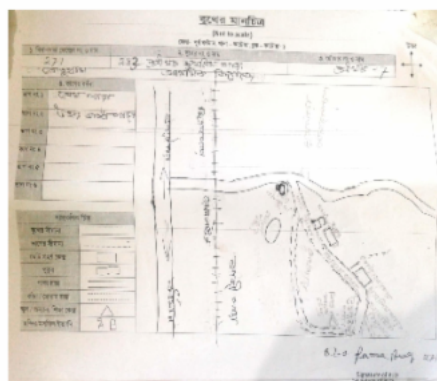

Nazri Naksha