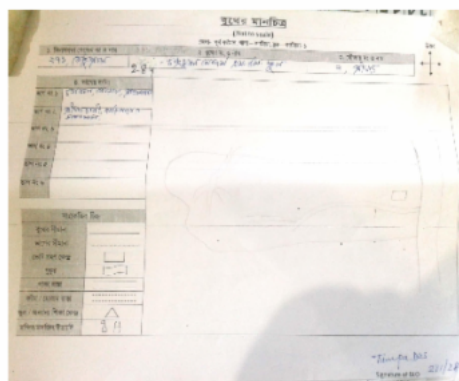

Nazri Naksha