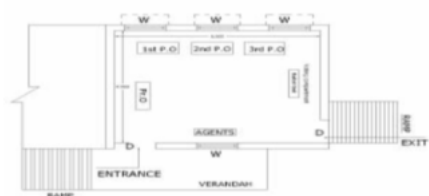

নির্বাচক নিবন্ধন আধিকারিকের স্বাক্ষর

Nazri Naksha

Google Map View

Polling Station Building Front View

Polling Station Front View

Cad View

Key MAP View

1 নাম : বুদ্ধদেব কৈবর্ত্য পিতার নাম: ভীম কৈবর্ত্য বাড়ির নং : n0030 বয়স : 46 লিঙ্গ : পুরুষ	JNR1603117 ফটো উপলব্ধ	2 নাম : ছবি দত্ত স্বামীর নাম: উৎপল দত্ত বাড়ির নং : এন0060 বয়স : 46 লিঙ্গ : মহিলা	AZI2476570 ফটো উপলব্ধ	3 নাম : ধুলো কৈবর্ত্য পিতার নাম: ভীম কৈবর্ত্য বাড়ির নং : n0030 বয়স : 50 লিঙ্গ : পুরুষ	JNR3216629 ফটো উপলব্ধ
4 নাম : দুকড়ি কৈবর্ত্য স্বামীর নাম: ভীম কৈবর্ত্য বাড়ির নং : n0030 বয়স : 73 লিঙ্গ : মহিলা	WB/40/280/375272 ফটো উপলব্ধ	5 নাম : কাকনী কৈবর্ত্য স্বামীর নাম: অরবিন্দ কৈবর্ত্য বাড়ির নং : n0003 বয়স : 43 লিঙ্গ : মহিলা	JNR2433365 ফটো উপলব্ধ	6 নাম : অর্চনা কৈবর্ত্য স্বামীর নাম: শংকর কৈবর্ত্য বাড়ির নং : n0003 বয়স : 48 লিঙ্গ : মহিলা	WB/40/280/375955 ফটো উপলব্ধ
7 নাম : শৌভিক কৈবর্ত্য পিতার নাম: শঙ্কর কৈবর্ত্য বাড়ির নং : n0003 বয়স : 27 লিঙ্গ : পুরুষ	AZI1951573 ফটো উপলব্ধ	8 নাম : অর্পনা কৈবর্ত্য স্বামীর নাম: বুদ্ধদেব কৈবর্ত্য বাড়ির নং : n0030 বয়স : 38 লিঙ্গ : মহিলা	AZI1746064 ফটো উপলব্ধ	9 নাম : সুভাষ কৈবর্ত্য পিতার নাম: কার্তিক কৈবর্ত্য বাড়ির নং : n0003 বয়স : 40 লিঙ্গ : পুরুষ	JNR2880672 ফটো উপলব্ধ
10 নাম : শঙ্কর কৈবর্ত্য পিতার নাম: গদাই কৈবর্ত্য বাড়ির নং : n0003 বয়স : 51 লিঙ্গ : পুরুষ	WB/40/280/375293 ফটো উপলব্ধ	11 নাম : অরবিন্দ কৈবর্ত্য পিতার নাম: গদাই কৈবর্ত্য বাড়ির নং : n0003 বয়স : 46 লিঙ্গ : পুরুষ	JNR1602994 ফটো উপলব্ধ	12 নাম : গুল্লা বনিক কৈবর্ত্য স্বামীর নাম: ধুলো কৈবর্ত্য বাড়ির নং : n0030 বয়স : 37 লিঙ্গ : মহিলা	AZI1464320 ফটো উপলব্ধ
13 নাম : পূজা মন্ডল স্বামীর নাম: জুয়েল মন্ডল বাড়ির নং : এন0139 বয়স : 24 লিঙ্গ : মহিলা	AZI2403293 ফটো উপলব্ধ	14 নাম : সম্পূর্ণা ঘটক স্বামীর নাম: তাপস কুমার ঘটক বাড়ির নং : n0050 বয়স : 31 লিঙ্গ : মহিলা	AZI1464304 ফটো উপলব্ধ	15 নাম : তাপস কুমার ঘটক পিতার নাম: মিহির কুমার ঘটক বাড়ির নং : n0050 বয়স : 48 লিঙ্গ : পুরুষ	JNR2430627 ফটো উপলব্ধ
16 নাম : মানস কুমার ঘটক পিতার নাম: মিহির কুমার ঘটক বাড়ির নং : n0050 বয়স : 50 লিঙ্গ : পুরুষ	JNR2430619 ফটো উপলব্ধ	17 নাম : সুহৃদ ঘটক পিতার নাম: যোগজীবন ঘটক বাড়ির নং : n0001 বয়স : 65 লিঙ্গ : পুরুষ	WB/40/280/375010 ফটো উপলব্ধ	18 নাম : পম্পা ঘটক (দেবনাথ) স্বামীর নাম: হিরন্ময় ঘটক বাড়ির নং : n0001 বয়স : 36 লিঙ্গ : মহিলা	AZI1569144 ফটো উপলব্ধ
19 নাম : হিরন্ময় ঘটক পিতার নাম: অজয় কুমার ঘটক বাড়ির নং : n0001 বয়স : 39 লিঙ্গ : পুরুষ	JNR2883270 ফটো উপলব্ধ	20 নাম : অজয় কুমার ঘটক পিতার নাম: যোগজীবন ঘটক বাড়ির নং : n0001 বয়স : 73 লিঙ্গ : পুরুষ	AZI0978155 ফটো উপলব্ধ	21 নাম : সীমা ঘটক স্বামীর নাম: অজয় কুমার ঘটক বাড়ির নং : n0001 বয়স : 64 লিঙ্গ : মহিলা	JNR2880698 ফটো উপলব্ধ
22 নাম : সুমিত কুমার ঘটক পিতার নাম: মানস কুমার ঘটক বাড়ির নং : এন0050 বয়স : 20 লিঙ্গ : পুরুষ	AZI2625333 ফটো উপলব্ধ	23 নাম : মুন্ময় ঘটক পিতার নাম: সুহৃদ ঘটক বাড়ির নং : n0001 বয়স : 28 লিঙ্গ : পুরুষ	AZI1746023 ফটো উপলব্ধ	24 নাম : অনিমেঘ ঘোষ পিতার নাম: মানিক চন্দ্র ঘোষ বাড়ির নং : n0051 বয়স : 39 লিঙ্গ : পুরুষ	AZI1150309 ফটো উপলব্ধ
25 নাম : সুশান ঘোষ পিতার নাম: বামাপদ ঘোষ বাড়ির নং : n0010 বয়স : 57 লিঙ্গ : পুরুষ	WB/40/280/375470 ফটো উপলব্ধ	26 নাম : মাধবী ঘোষ স্বামীর নাম: সুশান ঘোষ বাড়ির নং : n0010 বয়স : 51 লিঙ্গ : মহিলা	AZI2789584 ফটো উপলব্ধ	27 নাম : অমিত ঘোষ পিতার নাম: সুশান ঘোষ বাড়ির নং : n0010 বয়স : 32 লিঙ্গ : পুরুষ	AZI1464288 ফটো উপলব্ধ
28 নাম : কালীপদ ঘোষ পিতার নাম: বামাপদ ঘোষ বাড়ির নং : n0010 বয়স : 51 লিঙ্গ : পুরুষ	WB/40/280/375013 ফটো উপলব্ধ	29 নাম : দেবশ্রী ঘোষ স্বামীর নাম: কালীপদ ঘোষ বাড়ির নং : n0010 বয়স : 40 লিঙ্গ : মহিলা	JNR3339561 ফটো উপলব্ধ	30 নাম : তরুণ কুমার ঘোষ পিতার নাম: রবীন্দ্রনাথ ঘোষ বাড়ির নং : তরুণ কুমার ঘোষ বয়স : 57 লিঙ্গ : পুরুষ	AZI2206555 ফটো উপলব্ধ