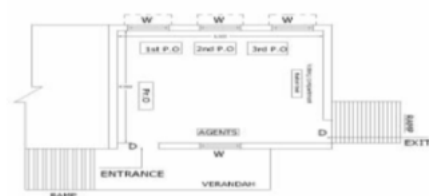

নির্বাচক নিবন্ধন আধিকারিকের স্বাক্ষর

Nazri Naksha

Google Map View

Polling Station Building Front View

Polling Station Front View

Cad View

Key MAP View

1 নাম : রেজিনা বিবি স্বামীর নাম: লালন সেখ বাড়ির নং : n0082 বয়স : 33 লিঙ্গ : মহিলা	AZI1569755 ফটো উপলব্ধ	2 নাম : লালন সেখ পিতার নাম: রবি সেখ বাড়ির নং : n0082 বয়স : 39 লিঙ্গ : পুরুষ	JNR3216991 ফটো উপলব্ধ	3 নাম : রাজ সেখ পিতার নাম: চাঁদের আলি সেখ বাড়ির নং : n0082 বয়স : 33 লিঙ্গ : পুরুষ	AZI1470087 ফটো উপলব্ধ
4 নাম : চাঁদের আলি সেখ পিতার নাম: সালাম সেখ বাড়ির নং : n0082 বয়স : 51 লিঙ্গ : পুরুষ	WB/40/280/375151 ফটো উপলব্ধ	5 নাম : মোনরা বিবি সেখ স্বামীর নাম: রবি সেখ বাড়ির নং : n0082 বয়স : 49 লিঙ্গ : মহিলা	JNR1602648 ফটো উপলব্ধ	6 নাম : হাসিবুল হক পিতার নাম: রবি সেখ বাড়ির নং : n0082 বয়স : 33 লিঙ্গ : পুরুষ	AZI1150705 ফটো উপলব্ধ
7 নাম : রবি সেখ মায়ের নাম: নমিতা বিবি সেখ বাড়ির নং : n0082 বয়স : 52 লিঙ্গ : পুরুষ	JNR1602655 ফটো উপলব্ধ	8 নাম : সাবের আলি পিতার নাম: কিবরিয়া বাড়ির নং : n0160 বয়স : 49 লিঙ্গ : পুরুষ	AZI1247584 ফটো উপলব্ধ	9 নাম : কিবরিয়া সেখ পিতার নাম: রবাই সেখ বাড়ির নং : n0150 বয়স : 59 লিঙ্গ : পুরুষ	AZI0979344 ফটো উপলব্ধ
10 নাম : হামিদা বেগম স্বামীর নাম: সৈয়দ আলি জুলফিকার বাড়ির নং : n0137 বয়স : 46 লিঙ্গ : মহিলা	JNR1835818 ফটো উপলব্ধ	11 নাম : সৈয়দ রওশন আরা বেগম স্বামীর নাম: সৈয়দ আলি আকবর বাড়ির নং : n0137 বয়স : 62 লিঙ্গ : মহিলা	WB/40/280/375671 ফটো উপলব্ধ	12 নাম : সৈয়দ আলি আকবর পিতার নাম: সৈয়দ আলি আসগর বাড়ির নং : n0137 বয়স : 65 লিঙ্গ : পুরুষ	AZI2655447 ফটো উপলব্ধ
13 নাম : নুরশোভা বেগম স্বামীর নাম: সৈয়দ আলি কইজার বাড়ির নং : n0136 বয়স : 40 লিঙ্গ : মহিলা	AZI1247519 ফটো উপলব্ধ	14 নাম : সৈয়দ আলি কাইজার পিতার নাম: সৈয়দ আলি জাহির বাড়ির নং : n0136 বয়স : 47 লিঙ্গ : পুরুষ	JNR1602929 ফটো উপলব্ধ	15 নাম : মোজাম্মেল হক মল্লিক পিতার নাম: ধূলা মল্লিক বাড়ির নং : n0131 বয়স : 42 লিঙ্গ : পুরুষ	JNR2431732 ফটো উপলব্ধ
16 নাম : সেখ রফিকুল আলম পিতার নাম: সেখ আব্দুল রব বাড়ির নং : n0131 বয়স : 49 লিঙ্গ : পুরুষ	AZI1656628 ফটো উপলব্ধ	17 নাম : সেখ আব্দুল রব পিতার নাম: ওহাদ সেখ বাড়ির নং : n0131 বয়স : 48 লিঙ্গ : পুরুষ	JNR3217007 ফটো উপলব্ধ	18 নাম : নাজমুন্নেশা বেগম সেখ স্বামীর নাম: মোরসেদ সেখ বাড়ির নং : n0097 বয়স : 56 লিঙ্গ : মহিলা	WB/40/280/375797 ফটো উপলব্ধ
19 নাম : সেখ মোসারফ আলী পিতার নাম: সেখ মোরসেদ আলি বাড়ির নং : n0097 বয়স : 31 লিঙ্গ : পুরুষ	AZI1465103 ফটো উপলব্ধ	20 নাম : মৌসুমী চৌধুরী স্বামীর নাম: সামসুল আলম চৌধুরী বাড়ির নং : n0054 বয়স : 42 লিঙ্গ : মহিলা	JNR2881357 ফটো উপলব্ধ	21 নাম : সামসুল আলম চৌধুরী পিতার নাম: রবিউল চৌধুরী বাড়ির নং : n0054 বয়স : 56 লিঙ্গ : পুরুষ	JNR1602671 ফটো উপলব্ধ
22 নাম : পুষ্প বিবি স্বামীর নাম: রাজিব কারিকর বাড়ির নং : n0152 বয়স : 36 লিঙ্গ : মহিলা	AZI1150614 ফটো উপলব্ধ	23 নাম : আনজিরা বেগম স্বামীর নাম: আইয়ুব খান বাড়ির নং : n0147 বয়স : 43 লিঙ্গ : মহিলা	FGN1759778 ফটো উপলব্ধ	24 নাম : রেহেনা বিবি স্বামীর নাম: নজরুল বাড়ির নং : n0190 বয়স : 40 লিঙ্গ : মহিলা	AZI1247253 ফটো উপলব্ধ
25 নাম : মমতাজ বিবি স্বামীর নাম: সারাফত বাড়ির নং : n0178 বয়স : 33 লিঙ্গ : মহিলা	AZI1338862 ফটো উপলব্ধ	26 নাম : মেথেরিয়া বেগম স্বামীর নাম: সেখ নওরোজ আলি বাড়ির নং : n0095 বয়স : 33 লিঙ্গ : মহিলা	AZI1569540 ফটো উপলব্ধ	27 নাম : হালিমা বিবি স্বামীর নাম: নামাল বাড়ির নং : n0173 বয়স : 41 লিঙ্গ : মহিলা	AZI1338896 ফটো উপলব্ধ
28 নাম : সফিক সেখ পিতার নাম: বুরহান সেখ বাড়ির নং : n0170 বয়স : 44 লিঙ্গ : পুরুষ	AZI0979245 ফটো উপলব্ধ	29 নাম : নামাল সেখ পিতার নাম: লুতফার সেখ বাড়ির নং : n0166 বয়স : 43 লিঙ্গ : পুরুষ	JNR2881183 ফটো উপলব্ধ	30 নাম : জোৎস্না বিবি স্বামীর নাম: পেসাই সেখ বাড়ির নং : n0164 বয়স : 40 লিঙ্গ : মহিলা	AZI1244417 ফটো উপলব্ধ