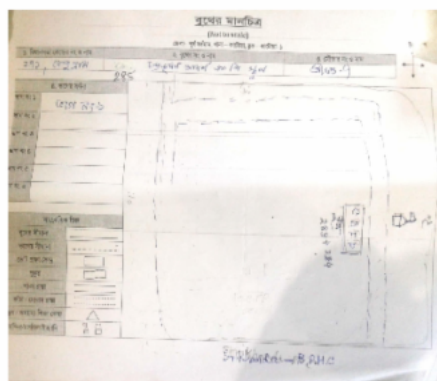

Nazri Naksha