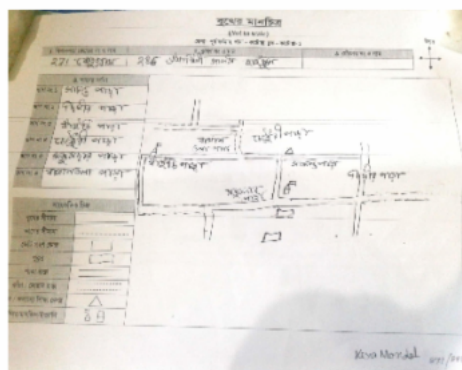

Nazri Naksha