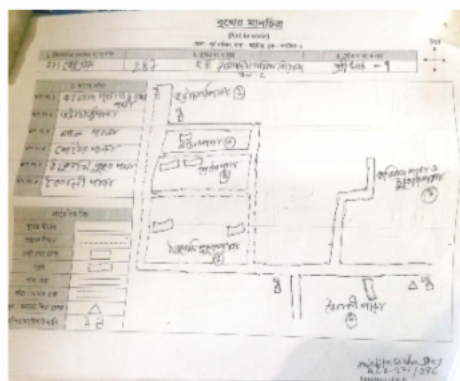

Nazri Naksha