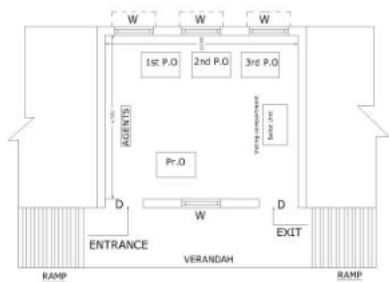

নির্বাচক নিবন্ধন আধিকারিকের স্বাক্ষর

Nazri Naksha

Google Map View

Polling Station Building Front View

Polling Station Front View

Cad View

Key MAP View

1 নাম : নিবেদিতা ঘোষ (সাহা) স্বামীর নাম: সুমন্ত কুমার সাহা বাড়ির নং : n0027 বয়স : 41 লিঙ্গ : মহিলা	AZI0990630 ফটো উপলব্ধ	2 নাম : মিঠু অধিকারী স্বামীর নাম: বাসুদেব অধিকারী বাড়ির নং : n0003 বয়স : 45 লিঙ্গ : মহিলা	AZI1339639 ফটো উপলব্ধ	3 নাম : হীরা অধিকারী পিতার নাম: দাশরথী অধিকারী বাড়ির নং : n0003 বয়স : 60 লিঙ্গ : মহিলা	JNR2885002 ফটো উপলব্ধ
4 নাম : সধিতা অধিকারী পিতার নাম: বাসুদেব অধিকারী বাড়ির নং : N0003 বয়স : 27 লিঙ্গ : মহিলা	AZI1919554 ফটো উপলব্ধ	5 নাম : বাসুদেব অধিকারী পিতার নাম: দাশরথী অধিকারী বাড়ির নং : n0003 বয়স : 55 লিঙ্গ : পুরুষ	AZI2562205 ফটো উপলব্ধ	6 নাম : শুভেন্দু কবিরাজ পিতার নাম: বিমলেন্দু কবিরাজ বাড়ির নং : n0018 বয়স : 60 লিঙ্গ : পুরুষ	WB/40/280/378686 ফটো উপলব্ধ
7 নাম : তৃপ্তি ঘোষ স্বামীর নাম: প্রহ্লাদ ঘোষ বাড়ির নং : n0021 বয়স : 41 লিঙ্গ : মহিলা	AZI1247758 ফটো উপলব্ধ	8 নাম : রবী ঘোষ পিতার নাম: গোরাচাঁদ ঘোষ বাড়ির নং : n0019 বয়স : 42 লিঙ্গ : পুরুষ	JNR2886877 ফটো উপলব্ধ	9 নাম : নিতাই ঘোষ পিতার নাম: তরুণ কুমার ঘোষ বাড়ির নং : n 0094 বয়স : 25 লিঙ্গ : পুরুষ	AZI2045607 ফটো উপলব্ধ
10 নাম : শিউলি ঘোষ স্বামীর নাম: অভিজিৎ ঘোষ বাড়ির নং : এন0100 বয়স : 39 লিঙ্গ : মহিলা	AZI2045706 ফটো উপলব্ধ	11 নাম : স্বপ্না মন্ডল স্বামীর নাম: বিশুজিৎ মন্ডল বাড়ির নং : N0012 বয়স : 24 লিঙ্গ : মহিলা	AZI2341931 ফটো উপলব্ধ	12 নাম : গোরাচাঁদ ঘোষ পিতার নাম: দুকড়ি ঘোষ বাড়ির নং : n0022 বয়স : 67 লিঙ্গ : পুরুষ	WB/40/280/384391 ফটো উপলব্ধ
13 নাম : কৃষ্ণা ঘোষ স্বামীর নাম: গোরাচাঁদ ঘোষ বাড়ির নং : n0020 বয়স : 65 লিঙ্গ : মহিলা	AZI2715126 ফটো উপলব্ধ	14 নাম : রিণ্টু ঘোষ পিতার নাম: লাল্টু ঘোষ বাড়ির নং : n0029 বয়স : 28 লিঙ্গ : পুরুষ	AZI1747112 ফটো উপলব্ধ	15 নাম : লাল্টু ঘোষ পিতার নাম: দুকড়ি ঘোষ বাড়ির নং : n0029 বয়স : 49 লিঙ্গ : পুরুষ	AZI2556298 ফটো উপলব্ধ
16 নাম : প্রহ্লাদ ঘোষ পিতার নাম: গোরাচাঁদ ঘোষ বাড়ির নং : n0022 বয়স : 45 লিঙ্গ : পুরুষ	JNR2886885 ফটো উপলব্ধ	17 নাম : সুমন ঘোষ পিতার নাম: প্রহ্লাদ ঘোষ বাড়ির নং : এন0022 বয়স : 20 লিঙ্গ : পুরুষ	AZI2726420 ফটো উপলব্ধ	18 নাম : শান্তনু ঘোষ পিতার নাম: কাশীনাথ ঘোষ বাড়ির নং : n0033 বয়স : 36 লিঙ্গ : পুরুষ	AZI1465699 ফটো উপলব্ধ
19 নাম : ননী গোপাল ঘোষ পিতার নাম: কাশীনাথ ঘোষ বাড়ির নং : n0033 বয়স : 42 লিঙ্গ : পুরুষ	AZI1465707 ফটো উপলব্ধ	20 নাম : প্রিয়ঙ্কা ঘোষ স্বামীর নাম: ননী গোপাল ঘোষ বাড়ির নং : n0192 বয়স : 39 লিঙ্গ : মহিলা	AZI1465665 ফটো উপলব্ধ	21 নাম : হরিদাসী (মাঝি) মন্ডল স্বামীর নাম: সীমন্ত মন্ডল বাড়ির নং : n0012 বয়স : 36 লিঙ্গ : মহিলা	AZI1248657 ফটো উপলব্ধ
22 নাম : সীমন্ত মন্ডল পিতার নাম: ধানু মন্ডল বাড়ির নং : n0012 বয়স : 40 লিঙ্গ : পুরুষ	JNR3084720 ফটো উপলব্ধ	23 নাম : ময়না মন্ডল স্বামীর নাম: ধানু মন্ডল বাড়ির নং : n0012 বয়স : 55 লিঙ্গ : মহিলা	JNR1430693 ফটো উপলব্ধ	24 নাম : ধানু মন্ডল পিতার নাম: ধলো মন্ডল বাড়ির নং : n0012 বয়স : 60 লিঙ্গ : পুরুষ	WB/40/280/378704 ফটো উপলব্ধ
25 নাম : বিষ্ণুপ্রিয় ঘোষ স্বামীর নাম: উবানন্দ ঘোষ বাড়ির নং : n0012 বয়স : 37 লিঙ্গ : মহিলা	AZI1580240 ফটো উপলব্ধ	26 নাম : ইতি ঘোষ স্বামীর নাম: রবি ঘোষ বাড়ির নং : n0019 বয়স : 33 লিঙ্গ : মহিলা	AZI1249101 ফটো উপলব্ধ	27 নাম : বাপি মন্ডল পিতার নাম: ধলো মন্ডল বাড়ির নং : n0012 বয়স : 51 লিঙ্গ : পুরুষ	JNR2885077 ফটো উপলব্ধ
28 নাম : বিশুজিৎ মন্ডল পিতার নাম: বাপী মন্ডল বাড়ির নং : n0012 বয়স : 30 লিঙ্গ : পুরুষ	AZI1657196 ফটো উপলব্ধ	29 নাম : অভিজিত মন্ডল পিতার নাম: বাপি মন্ডল বাড়ির নং : N0012 বয়স : 28 লিঙ্গ : পুরুষ	AZI1919596 ফটো উপলব্ধ	30 নাম : মাল্পি মন্ডল স্বামীর নাম: অভিজিৎ মন্ডল বাড়ির নং : N0012 বয়স : 25 লিঙ্গ : মহিলা	AZI2341949 ফটো উপলব্ধ