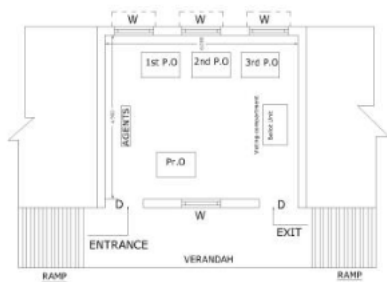

নির্বাচক নিবন্ধন আধিকারিকের স্বাক্ষর

Nazri Naksha

Google Map View

Polling Station Building Front View

Polling Station Front View

Cad View

Key MAP View

1 নাম : অনন্যা কবিরাজ পিতার নাম: শুভঙ্কর কবিরাজ বাড়ির নং : N0115 বয়স : 25 লিঙ্গ : মহিলা	AZI2045771 ফটো উপলব্ধ	2 নাম : মিমি কর স্বামীর নাম: ইন্দ্রজিৎ কর বাড়ির নং : n0006 বয়স : 33 লিঙ্গ : মহিলা	AZI1747401 ফটো উপলব্ধ	3 নাম : সুসমা কর পিতার নাম: নারায়ন চন্দ্র কর বাড়ির নং : n0009 বয়স : 28 লিঙ্গ : মহিলা	AZI1747377 ফটো উপলব্ধ
4 নাম : শিল্পা কর পিতার নাম: তপন কুমার কর বাড়ির নং : এন0003 বয়স : 25 লিঙ্গ : মহিলা	AZI2045862 ফটো উপলব্ধ	5 নাম : নয়ন হালদার পিতার নাম: খুদু হালদার বাড়ির নং : এন001 বয়স : 23 লিঙ্গ : পুরুষ	AZI2410769 ফটো উপলব্ধ	6 নাম : পপি ঘোষ স্বামীর নাম: বিপদ ঘোষ বাড়ির নং : এন001 বয়স : 26 লিঙ্গ : মহিলা	AZI2410645 ফটো উপলব্ধ
7 নাম : খুশি মন্ডল স্বামীর নাম: সিদ্ধার্থ মন্ডল বাড়ির নং : এন001 বয়স : 28 লিঙ্গ : মহিলা	AZI2410678 ফটো উপলব্ধ	8 নাম : শুক্লা বল কর স্বামীর নাম: অপূর্ব কর বাড়ির নং : এন002 বয়স : 24 লিঙ্গ : মহিলা	AZI2410702 ফটো উপলব্ধ	9 নাম : সোমা মাঝি মন্ডল স্বামীর নাম: অমর মন্ডল বাড়ির নং : এন001 বয়স : 23 লিঙ্গ : মহিলা	AZI2410736 ফটো উপলব্ধ
10 নাম : অমর নাথ কর পিতার নাম: নারায়ন চন্দ্র কর বাড়ির নং : N0009 বয়স : 27 লিঙ্গ : পুরুষ	AZI1919901 ফটো উপলব্ধ	11 নাম : মঞ্জুশা কর স্বামীর নাম: অমল্যা কর বাড়ির নং : N0003 বয়স : 31 লিঙ্গ : মহিলা	AZI1919927 ফটো উপলব্ধ	12 নাম : মমতা কর পিতার নাম: নারায়ন চন্দ্র কর বাড়ির নং : n0009 বয়স : 30 লিঙ্গ : মহিলা	AZI1570373 ফটো উপলব্ধ
13 নাম : কনিকা কর স্বামীর নাম: নারায়ন চন্দ্র কর বাড়ির নং : n0009 বয়স : 55 লিঙ্গ : মহিলা	WB/40/280/384432 ফটো উপলব্ধ	14 নাম : নারায়নচন্দ্র কর পিতার নাম: মুকুন্দ কর বাড়ির নং : n0009 বয়স : 61 লিঙ্গ : পুরুষ	WB/40/280/384457 ফটো উপলব্ধ	15 নাম : সুমিত্রা কর স্বামীর নাম: সাগরচন্দ্র কর বাড়ির নং : n0008 বয়স : 57 লিঙ্গ : মহিলা	WB/40/280/384238 ফটো উপলব্ধ
16 নাম : ধৃতি কর স্বামীর নাম: আমিত কর বাড়ির নং : n0007 বয়স : 38 লিঙ্গ : মহিলা	JNR3315199 ফটো উপলব্ধ	17 নাম : অমিত কর পিতার নাম: যাদব চন্দ্র কর বাড়ির নং : n0007 বয়স : 46 লিঙ্গ : পুরুষ	JNR2886489 ফটো উপলব্ধ	18 নাম : ডলি কর স্বামীর নাম: যাদব চন্দ্র কর বাড়ির নং : n0007 বয়স : 65 লিঙ্গ : মহিলা	WB/40/280/384461 ফটো উপলব্ধ
19 নাম : ইন্দ্রজিৎ কর পিতার নাম: মাধব চন্দ্র কর বাড়ির নং : n0006 বয়স : 38 লিঙ্গ : পুরুষ	JNR3220423 ফটো উপলব্ধ	20 নাম : মাধব কর পিতার নাম: নন্দকিশোর কর বাড়ির নং : n0006 বয়স : 74 লিঙ্গ : পুরুষ	WB/40/280/384360 ফটো উপলব্ধ	21 নাম : রেখা কর স্বামীর নাম: সৌমেন্দ্র কর বাড়ির নং : n0004 বয়স : 43 লিঙ্গ : মহিলা	AZI1570431 ফটো উপলব্ধ
22 নাম : হীরোন কর পিতার নাম: রাজকুমার কর বাড়ির নং : n0004 বয়স : 43 লিঙ্গ : পুরুষ	JNR3220431 ফটো উপলব্ধ	23 নাম : সোমনাথ কর পিতার নাম: রাজকুমার কর বাড়ির নং : n0004 বয়স : 45 লিঙ্গ : পুরুষ	AZI1152412 ফটো উপলব্ধ	24 নাম : অপর্ণা কর স্বামীর নাম: রাজকুমার কর বাড়ির নং : n0004 বয়স : 60 লিঙ্গ : মহিলা	WB/40/280/384458 ফটো উপলব্ধ
25 নাম : রাজকুমার কর পিতার নাম: ভরতচন্দ্র কর বাড়ির নং : n0004 বয়স : 70 লিঙ্গ : পুরুষ	WB/40/280/384082 ফটো উপলব্ধ	26 নাম : অমল্যা কর পিতার নাম: তপন কর বাড়ির নং : n0003 বয়স : 34 লিঙ্গ : পুরুষ	AZI1249887 ফটো উপলব্ধ	27 নাম : রীতা কর স্বামীর নাম: তপন কর বাড়ির নং : n0003 বয়স : 41 লিঙ্গ : মহিলা	AZI1152453 ফটো উপলব্ধ
28 নাম : তপনকুমার কর পিতার নাম: ভুতনাথ কর বাড়ির নং : n0003 বয়স : 51 লিঙ্গ : পুরুষ	JNR1604164 ফটো উপলব্ধ	29 নাম : অপূর্ব কর পিতার নাম: গোরাচাঁদ কর বাড়ির নং : n0002 বয়স : 34 লিঙ্গ : পুরুষ	AZI1249879 ফটো উপলব্ধ	30 নাম : শান্তনা কর স্বামীর নাম: গোরাচাঁদ কর বাড়ির নং : n0002 বয়স : 50 লিঙ্গ : মহিলা	WB/40/280/384488 ফটো উপলব্ধ