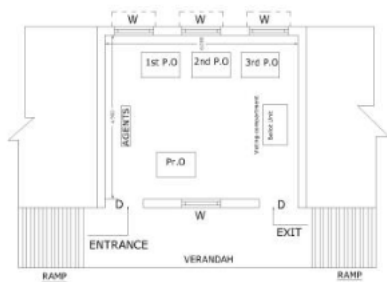

নির্বাচক নিবন্ধন আধিকারিকের স্বাক্ষর

Nazri Naksha

Google Map View

Polling Station Building Front View

Polling Station Front View

Cad View

Key MAP View

বিধানসভা নির্বাচনক্ষেত্রের নং, নাম : 271-কেতুগ্রাম
ভাগ নং, নাম : 1-দেবকুণ্ড পশ্চিমপাড়া,