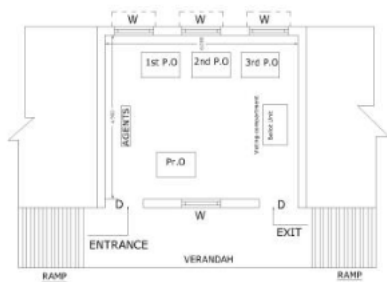

নির্বাচক নিবন্ধন আধিকারিকের স্বাক্ষর

Nazri Naksha

Google Map View

Polling Station Building Front View

Polling Station Front View

Cad View

Key MAP View

1 নাম : বিভা থান্দার স্বামীর নাম: কাঞ্চাল থান্দার বাড়ির নং : n0030 বয়স : 57 লিঙ্গ : মহিলা	AZI2190189	ফটো উপলব্ধ	2 নাম : দিলীপ থান্দার পিতার নাম: শঙ্কর থান্দার বাড়ির নং : n0039 বয়স : 64 লিঙ্গ : পুরুষ	JNR1807577	ফটো উপলব্ধ	3 নাম : মিনতী থান্দার স্বামীর নাম: দিলীপ থান্দার বাড়ির নং : n0039 বয়স : 62 লিঙ্গ : মহিলা	JNR1813146	ফটো উপলব্ধ
4 নাম : চায়না থান্দার স্বামীর নাম: বিধান থান্দার বাড়ির নং : 0039 বয়স : 41 লিঙ্গ : মহিলা	AZI1340330	ফটো উপলব্ধ	5 নাম : পৌরী থান্দার স্বামীর নাম: সহদেব থান্দার বাড়ির নং : n0040 বয়স : 36 লিঙ্গ : মহিলা	AZI1571546	ফটো উপলব্ধ	6 নাম : মামনি (পন্ডিত) থান্দার স্বামীর নাম: ভীষ্মদেব থান্দার বাড়ির নং : n0040 বয়স : 36 লিঙ্গ : মহিলা	AZI1250984	ফটো উপলব্ধ
7 নাম : চুমকী থান্দার মায়ের নাম: প্রমিলা থান্দার বাড়ির নং : n0041 বয়স : 32 লিঙ্গ : মহিলা	AZI1580315	ফটো উপলব্ধ	8 নাম : অনিমা থান্দার স্বামীর নাম: লক্ষন থান্দার বাড়ির নং : n0044 বয়স : 46 লিঙ্গ : মহিলা	JNR1813120	ফটো উপলব্ধ	9 নাম : সন্ধ্যা রানী থান্দার স্বামীর নাম: কার্তিক চন্দ্র থান্দার বাড়ির নং : n0047 বয়স : 76 লিঙ্গ : মহিলা	JNR1810787	ফটো উপলব্ধ
10 নাম : সুতোচন থান্দার পিতার নাম: গনেশ থান্দার বাড়ির নং : n0048 বয়স : 42 লিঙ্গ : পুরুষ	JNR2889533	ফটো উপলব্ধ	11 নাম : প্রতিমা (যশ) থান্দার স্বামীর নাম: কানাই থান্দার বাড়ির নং : n0048 বয়স : 34 লিঙ্গ : মহিলা	AEM1722289	ফটো উপলব্ধ	12 নাম : খুকুমনি থান্দার স্বামীর নাম: শিবনাথ থান্দার বাড়ির নং : n0009 বয়স : 33 লিঙ্গ : মহিলা	AZI1467216	ফটো উপলব্ধ
13 নাম : দিপুল থান্দার পিতার নাম: হারাধন থান্দার বাড়ির নং : n0010 বয়স : 47 লিঙ্গ : পুরুষ	AZI1658301	ফটো উপলব্ধ	14 নাম : সুলেখা থান্দার স্বামীর নাম: দিপুল থান্দার বাড়ির নং : n0010 বয়স : 39 লিঙ্গ : মহিলা	AZI1658319	ফটো উপলব্ধ	15 নাম : অমিত থান্দার পিতার নাম: নিখিল থান্দার বাড়ির নং : n0011 বয়স : 29 লিঙ্গ : পুরুষ	AZI1658236	ফটো উপলব্ধ
16 নাম : ভগবতী থান্দার স্বামীর নাম: লালন থান্দার বাড়ির নং : n0012 বয়স : 70 লিঙ্গ : মহিলা	JNR1808534	ফটো উপলব্ধ	17 নাম : কাঞ্চাল থান্দার পিতার নাম: গোবিন্দ থান্দার বাড়ির নং : n0030 বয়স : 60 লিঙ্গ : পুরুষ	AZI2190171	ফটো উপলব্ধ	18 নাম : শিবনাথ থান্দার পিতার নাম: তপন থান্দার বাড়ির নং : N0009 বয়স : 38 লিঙ্গ : পুরুষ	JNR3301108	ফটো উপলব্ধ
19 নাম : সায়ানী থান্দার পিতার নাম: মুনাল কান্তি থান্দার বাড়ির নং : n0047 বয়স : 27 লিঙ্গ : মহিলা	AZI1920230	ফটো উপলব্ধ	20 নাম : পদ্মাবতী থান্দার স্বামীর নাম: নিখিল থান্দার বাড়ির নং : n0011 বয়স : 53 লিঙ্গ : মহিলা	JNR1808542	ফটো উপলব্ধ	21 নাম : রাখী থান্দার স্বামীর নাম: দেব থান্দার বাড়ির নং : N0009 বয়স : 43 লিঙ্গ : মহিলা	JNR2889400	ফটো উপলব্ধ
22 নাম : করুনা থান্দার স্বামীর নাম: গনেশ থান্দার বাড়ির নং : n0048 বয়স : 77 লিঙ্গ : মহিলা	JNR1810548	ফটো উপলব্ধ	23 নাম : সুফল থান্দার পিতার নাম: তপন থান্দার বাড়ির নং : N0009 বয়স : 42 লিঙ্গ : পুরুষ	JNR1811108	ফটো উপলব্ধ	24 নাম : হারু থান্দার পিতার নাম: গোবিন্দ থান্দার বাড়ির নং : n0029 বয়স : 63 লিঙ্গ : পুরুষ	JNR1809516	ফটো উপলব্ধ
25 নাম : মণিকা থান্দার স্বামীর নাম: ফাল্গুনী থান্দার বাড়ির নং : N0044 বয়স : 31 লিঙ্গ : মহিলা	AZI1658384	ফটো উপলব্ধ	26 নাম : অঞ্জলী থান্দার স্বামীর নাম: ক্ষুদিরাম থান্দার বাড়ির নং : N0010 বয়স : 70 লিঙ্গ : মহিলা	JNR2889525	ফটো উপলব্ধ	27 নাম : ফাল্গুনী থান্দার পিতার নাম: বীমান থান্দার বাড়ির নং : N0044 বয়স : 40 লিঙ্গ : পুরুষ	JNR2891174	ফটো উপলব্ধ
28 নাম : দ্রপদী থান্দার স্বামীর নাম: হারু থান্দার বাড়ির নং : n0029 বয়স : 58 লিঙ্গ : মহিলা	JNR1810068	ফটো উপলব্ধ	29 নাম : লক্ষ্মী থান্দার স্বামীর নাম: তপন থান্দার বাড়ির নং : N0009 বয়স : 67 লিঙ্গ : মহিলা	JNR1812643	ফটো উপলব্ধ	30 নাম : টুকু থান্দার স্বামীর নাম: সুফল থান্দার বাড়ির নং : N0009 বয়স : 37 লিঙ্গ : মহিলা	AZI1340157	ফটো উপলব্ধ