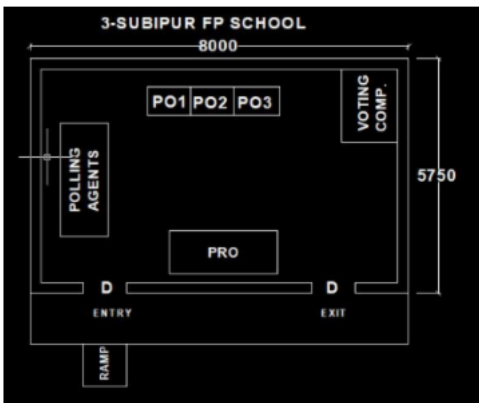

নির্বাচক নিবন্ধন আধিকারিকের স্বাক্ষর

Nazri Naksha

Google Map View

Polling Station Building Front View

Polling Station Front View

Cad View

Key MAP View

1 নাম : আসমিন বিবি স্বামীর নাম : কালিম সেখ বাড়ির নং : n0104 বয়স : 38 লিঙ্গ : মহিলা	AZI1590769 ফটো উপলব্ধ	2 নাম : সেলিম পিতার নাম : বজাই বাড়ির নং : n0104 বয়স : 35 লিঙ্গ : পুরুষ	AZI1052315 ফটো উপলব্ধ	3 নাম : ডালিম সেখ পিতার নাম : বজাই সেখ বাড়ির নং : n0104 বয়স : 38 লিঙ্গ : পুরুষ	AZI1052307 ফটো উপলব্ধ
4 নাম : আসমত সেখ পিতার নাম : বজাই সেখ বাড়ির নং : n0104 বয়স : 33 লিঙ্গ : পুরুষ	FGN2087856 ফটো উপলব্ধ	5 নাম : তমেনা সেখ স্বামীর নাম : বজাই সেখ বাড়ির নং : 0014 বয়স : 33 লিঙ্গ : মহিলা	AZI2090538 ফটো উপলব্ধ	6 নাম : বিউটি খাতুন পিতার নাম : সামান সেখ বাড়ির নং : n0143 বয়স : 30 লিঙ্গ : মহিলা	AZI1860402 ফটো উপলব্ধ
7 নাম : মেরিনা বিবি স্বামীর নাম : রেজাউল সেখ বাড়ির নং : n0104 বয়স : 29 লিঙ্গ : মহিলা	AZI1860410 ফটো উপলব্ধ	8 নাম : কলিম সেখ পিতার নাম : বজাই সেখ বাড়ির নং : n0104 বয়স : 32 লিঙ্গ : পুরুষ	AZI1260355 ফটো উপলব্ধ	9 নাম : সবুজ সেখ পিতার নাম : বজায় সেখ বাড়ির নং : n0104 বয়স : 40 লিঙ্গ : পুরুষ	FGN2087500 ফটো উপলব্ধ
10 নাম : রহিমা বিবি স্বামীর নাম : সবুজ সেখ বাড়ির নং : n0104 বয়স : 41 লিঙ্গ : মহিলা	AZI1357805 ফটো উপলব্ধ	11 নাম : হাদিসা খাতুন মায়ের নাম : সানোয়ার সেখ বাড়ির নং : n0138 বয়স : 43 লিঙ্গ : মহিলা	AZI1860352 ফটো উপলব্ধ	12 নাম : হাসিবা বিবি স্বামীর নাম : মাখন সেখ বাড়ির নং : n0139 বয়স : 30 লিঙ্গ : মহিলা	AZI1860360 ফটো উপলব্ধ
13 নাম : হাসিবা বিবি স্বামীর নাম : ডালিম সেখ বাড়ির নং : n0140 বয়স : 23 লিঙ্গ : মহিলা	AZI1860378 ফটো উপলব্ধ	14 নাম : হাসিনা বিবি স্বামীর নাম : কালিম সেখ বাড়ির নং : n0104 বয়স : 30 লিঙ্গ : মহিলা	AZI1668805 ফটো উপলব্ধ	15 নাম : স্বপন সেখ মায়ের নাম : বজাই সেখ বাড়ির নং : 0014 বয়স : 26 লিঙ্গ : পুরুষ	AZI2027977 ফটো উপলব্ধ
16 নাম : ধলি খাতুন স্বামীর নাম : নূর আলি সেখ বাড়ির নং : 0014 বয়স : 27 লিঙ্গ : মহিলা	AZI2028140 ফটো উপলব্ধ	17 নাম : সাখিনা বিবি স্বামীর নাম : আসমত সেখ বাড়ির নং : n0104 বয়স : 35 লিঙ্গ : মহিলা	FGN2575298 ফটো উপলব্ধ	18 নাম : আলম সেখ পিতার নাম : বজাই সেখ বাড়ির নং : n0104 বয়স : 23 লিঙ্গ : পুরুষ	AZI1748813 ফটো উপলব্ধ
19 নাম : সাফিরুল হোসেন পিতার নাম : আসমত সেখ বাড়ির নং : n0104 বয়স : 20 লিঙ্গ : পুরুষ	AZI2626141 ফটো উপলব্ধ	20 নাম : মনিকা সরকার (পাল) স্বামীর নাম : তপন প্রসাদ পাল বাড়ির নং : n0127 বয়স : 58 লিঙ্গ : মহিলা	AZI2620110 ফটো উপলব্ধ	21 নাম : নাসরিন খাতুন স্বামীর নাম : মনিরুল সেখ বাড়ির নং : এন00124 বয়স : 23 লিঙ্গ : মহিলা	AZI2375111 ফটো উপলব্ধ
22 নাম : টুম্পা খাতুন স্বামীর নাম : জাহিরুল সেখ বাড়ির নং : nং113 বয়স : 25 লিঙ্গ : মহিলা	TFH1889609 ফটো উপলব্ধ	23 নাম : প্রিয়া রায় ঘোষ স্বামীর নাম : সুমন্ত ঘোষ বাড়ির নং : N0145 বয়স : 31 লিঙ্গ : মহিলা	TCK1392984 ফটো উপলব্ধ	24 নাম : সুমন্ত ঘোষ পিতার নাম : ভগীরথ ঘোষ বাড়ির নং : n0145 বয়স : 37 লিঙ্গ : পুরুষ	IJT0972398 ফটো উপলব্ধ
25 নাম : শুভেন্দু ঘোষ পিতার নাম : সুকুমার ঘোষ বাড়ির নং : N0051 বয়স : 26 লিঙ্গ : পুরুষ	AZI1982685 ফটো উপলব্ধ	26 নাম : উৎপল ঘোষ পিতার নাম : তামালকৃষ্ণ ঘোষ বাড়ির নং : n0050 বয়স : 46 লিঙ্গ : পুরুষ	FGN1132380 ফটো উপলব্ধ	27 নাম : বিপ্লব কুমার ঘোষ পিতার নাম : ভগীরথ ঘোষ বাড়ির নং : n0146 বয়স : 42 লিঙ্গ : পুরুষ	GRZ2545226 ফটো উপলব্ধ
28 নাম : অমিত কুমার ঘোষ পিতার নাম : প্রনব ঘোষ বাড়ির নং : N0052 বয়স : 50 লিঙ্গ : পুরুষ	WB/10/282/003277 ফটো উপলব্ধ	29 নাম : সুজয় কুমার ঘোষ পিতার নাম : কর্তিক চন্দ্র ঘোষ বাড়ির নং : n0048 বয়স : 55 লিঙ্গ : পুরুষ	AZI2091445 ফটো উপলব্ধ	30 নাম : প্রদীপ কুমার ঘোষ পিতার নাম : মনোরঞ্জন ঘোষ বাড়ির নং : n0049 বয়স : 49 লিঙ্গ : পুরুষ	FGN2453355 ফটো উপলব্ধ