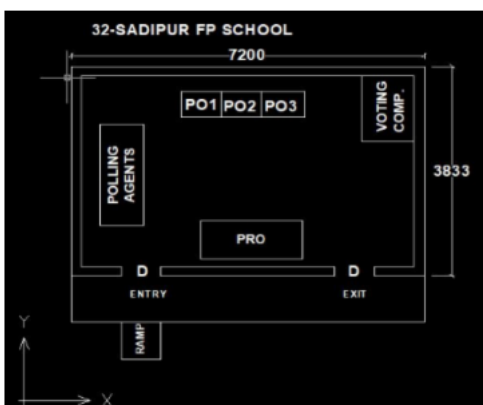

নির্বাচক নিবন্ধন আধিকারিকের স্বাক্ষর

Nazri Naksha

Google Map View

Polling Station Building Front View

Polling Station Front View

Cad View

Key MAP View

1 নাম : ভগবতী গোস্বামী স্বামীর নাম: নন্দলাল গোস্বামী বাড়ির নং : n0121 বয়স : 41 লিঙ্গ : মহিলা	AZI1573179 ফটো উপলব্ধ	2 নাম : বুলু ঘোষ স্বামীর নাম: জহর লাল ঘোষ বাড়ির নং : n0069 বয়স : 36 লিঙ্গ : মহিলা	AZI1062744 ফটো উপলব্ধ	3 নাম : মান্নি ঘোষ স্বামীর নাম: হিরুলাল ঘোষ বাড়ির নং : n0068 বয়স : 43 লিঙ্গ : মহিলা	FGN2584860 ফটো উপলব্ধ
4 নাম : হিরুলাল ঘোষ পিতার নাম: বীরেন্দ্রকুমার ঘোষ বাড়ির নং : n0068 বয়স : 47 লিঙ্গ : পুরুষ	FGN1127315 ফটো উপলব্ধ	5 নাম : শিবুরাণী ঘোষ স্বামীর নাম: বীরেন্দ্রনাথ ঘোষ বাড়ির নং : n0068 বয়স : 68 লিঙ্গ : মহিলা	FGN0175604 ফটো উপলব্ধ	6 নাম : বীরেন্দ্রনাথ ঘোষ পিতার নাম: রাধাশ্যাম ঘোষ বাড়ির নং : n0068 বয়স : 78 লিঙ্গ : পুরুষ	WB/10/282/102559 ফটো উপলব্ধ
7 নাম : মল্লিকা ঘোষ স্বামীর নাম: জগন্নাথ ঘোষ বাড়ির নং : n0063 বয়স : 57 লিঙ্গ : মহিলা	FGN1807338 ফটো উপলব্ধ	8 নাম : সোমেন কুমার ঘোষ পিতার নাম: মথুরা নাথ ঘোষ বাড়ির নং : n0053 বয়স : 34 লিঙ্গ : পুরুষ	AZI1062660 ফটো উপলব্ধ	9 নাম : মলয় কুমার ঘোষ পিতার নাম: মানিক চন্দ্র ঘোষ বাড়ির নং : n0053 বয়স : 34 লিঙ্গ : পুরুষ	AZI1062678 ফটো উপলব্ধ
10 নাম : চন্দনা ঘোষ স্বামীর নাম: অজিত ঘোষ বাড়ির নং : n0053 বয়স : 50 লিঙ্গ : মহিলা	WB/10/282/102228 ফটো উপলব্ধ	11 নাম : মেমি (রায়) ঘোষ স্বামীর নাম: সাধন চন্দ্র ঘোষ বাড়ির নং : n0062 বয়স : 39 লিঙ্গ : মহিলা	AZI0104240 ফটো উপলব্ধ	12 নাম : সোমা ঘোষ স্বামীর নাম: সোমেন কুমার ঘোষ বাড়ির নং : n0122 বয়স : 30 লিঙ্গ : মহিলা	AZI1573187 ফটো উপলব্ধ
13 নাম : কৃষ্ণা ঘোষ স্বামীর নাম: সুকেশ ঘোষ বাড়ির নং : n0110 বয়স : 46 লিঙ্গ : মহিলা	FGN1806850 ফটো উপলব্ধ	14 নাম : প্রতিমা ঘোষ স্বামীর নাম: রবীন্দ্রনাথ ঘোষ বাড়ির নং : n0108 বয়স : 47 লিঙ্গ : মহিলা	FGN1127117 ফটো উপলব্ধ	15 নাম : মানিকচন্দ্র ঘোষ পিতার নাম: নন্দদুলাল ঘোষ বাড়ির নং : n0081 বয়স : 47 লিঙ্গ : পুরুষ	FGN2139400 ফটো উপলব্ধ
16 নাম : শিবানী ঘোষ স্বামীর নাম: নন্দদুলাল ঘোষ বাড়ির নং : n0081 বয়স : 71 লিঙ্গ : মহিলা	FGN2477420 ফটো উপলব্ধ	17 নাম : কবিতা ঘোষ স্বামীর নাম: রতন ঘোষ বাড়ির নং : n0081 বয়স : 50 লিঙ্গ : মহিলা	WB/10/282/102168 ফটো উপলব্ধ	18 নাম : রতন ঘোষ পিতার নাম: দুলাল ঘোষ বাড়ির নং : n0081 বয়স : 53 লিঙ্গ : পুরুষ	WB/10/282/102204 ফটো উপলব্ধ
19 নাম : বিমান কুমার ঘোষ পিতার নাম: সুভাষ ঘোষ বাড়ির নং : n0081 বয়স : 39 লিঙ্গ : পুরুষ	FGN2584845 ফটো উপলব্ধ	20 নাম : অম্বিকা ঘোষ স্বামীর নাম: সুভাষ ঘোষ বাড়ির নং : n0081 বয়স : 54 লিঙ্গ : মহিলা	FGN0175372 ফটো উপলব্ধ	21 নাম : সুভাষ ঘোষ পিতার নাম: দুলাল ঘোষ বাড়ির নং : n0081 বয়স : 57 লিঙ্গ : পুরুষ	WB/10/282/102732 ফটো উপলব্ধ
22 নাম : দুলাল ঘোষ পিতার নাম: রাধাকিঙ্কর ঘোষ বাড়ির নং : n0081 বয়স : 75 লিঙ্গ : পুরুষ	WB/10/282/102489 ফটো উপলব্ধ	23 নাম : প্রসেনজিৎ ঘোষ পিতার নাম: মিহির কুমার ঘোষ বাড়ির নং : n0080 বয়স : 34 লিঙ্গ : পুরুষ	AZI1062769 ফটো উপলব্ধ	24 নাম : কনিকা ঘোষ স্বামীর নাম: মিহির ঘোষ বাড়ির নং : n0080 বয়স : 56 লিঙ্গ : মহিলা	WB/10/282/102176 ফটো উপলব্ধ
25 নাম : সুকেশ ঘোষ পিতার নাম: হারাধন ঘোষ বাড়ির নং : n0080 বয়স : 54 লিঙ্গ : পুরুষ	WB/10/282/102784 ফটো উপলব্ধ	26 নাম : বাসন্তী ঘোষ স্বামীর নাম: হারাধন ঘোষ বাড়ির নং : n0080 বয়স : 75 লিঙ্গ : মহিলা	WB/10/282/102180 ফটো উপলব্ধ	27 নাম : সূর্য শেখর ঘোষ পিতার নাম: দুঃখ হরন ঘোষ বাড়ির নং : n0077 বয়স : 48 লিঙ্গ : পুরুষ	WB/10/282/102024 ফটো উপলব্ধ
28 নাম : চন্দ্রশেখর ঘোষ পিতার নাম: দুঃখহরন ঘোষ বাড়ির নং : n0077 বয়স : 46 লিঙ্গ : পুরুষ	FGN2140127 ফটো উপলব্ধ	29 নাম : ভগবতী ঘোষ স্বামীর নাম: নিখিল কুমার ঘোষ বাড়ির নং : n0042 বয়স : 53 লিঙ্গ : মহিলা	AZI1164110 ফটো উপলব্ধ	30 নাম : বাপ্পাদিত্য ঘোষ পিতার নাম: বেনকর ঘোষ বাড়ির নং : n0042 বয়স : 39 লিঙ্গ : পুরুষ	FGN2413813 ফটো উপলব্ধ