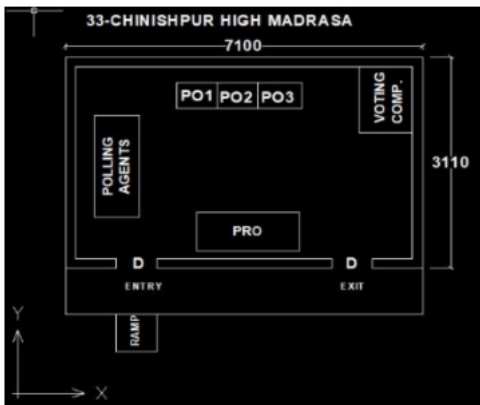

নির্বাচক নিবন্ধন আধিকারিকের স্বাক্ষর

Nazri Naksha

Google Map View

Polling Station Building Front View

Polling Station Front View

Cad View

Key MAP View

1 নাম : এমএসটি সেলিনা বিবি স্বামীর নাম: মহঃ সাদেক আলি বাড়ির নং : n0066 বয়স : 35 লিঙ্গ : মহিলা	AZI1491018 ফটো উপলব্ধ	2 নাম : মহঃ সাদেক আলি পিতার নাম: নিয়ামতুল্লাহ সেখ বাড়ির নং : n0066 বয়স : 33 লিঙ্গ : পুরুষ	AZI1164367 ফটো উপলব্ধ	3 নাম : মহম্মদ জহিরউদ্দিন পিতার নাম: মহম্মদ নিয়ামত উল্লাহ বাড়ির নং : n0066 বয়স : 33 লিঙ্গ : পুরুষ	AZI1062991 ফটো উপলব্ধ
4 নাম : আলিয়া খাতুন স্বামীর নাম: মহঃ আজাহার উদ্দিন বাড়ির নং : n0066 বয়স : 42 লিঙ্গ : মহিলা	AZI0107599 ফটো উপলব্ধ	5 নাম : মমতাজ বেগম স্বামীর নাম: তাজউদ্দিন সেখ বাড়ির নং : n0066 বয়স : 43 লিঙ্গ : মহিলা	FGN2582880 ফটো উপলব্ধ	6 নাম : তাজউদ্দিন সেখ পিতার নাম: নিয়ামতুল্লাহ সেখ বাড়ির নং : n0066 বয়স : 48 লিঙ্গ : পুরুষ	WB/10/282/093586 ফটো উপলব্ধ
7 নাম : সোনালী বেগম স্বামীর নাম: নাজিমুদ্দিন সেখ বাড়ির নং : n0066 বয়স : 39 লিঙ্গ : মহিলা	AZI1369339 ফটো উপলব্ধ	8 নাম : মহঃ নিয়ামতুল্লাহ পিতার নাম: আহম্মদ নওরাজ বাড়ির নং : n0066 বয়স : 76 লিঙ্গ : পুরুষ	FGN0155986 ফটো উপলব্ধ	9 নাম : সাকিনা বেগম স্বামীর নাম: শাহজান সেখ বাড়ির নং : n0062 বয়স : 33 লিঙ্গ : মহিলা	AZI1270115 ফটো উপলব্ধ
10 নাম : রুবিলা খাতুন স্বামীর নাম: আমির হোসেন বাড়ির নং : n0052 বয়স : 37 লিঙ্গ : মহিলা	AZI1270123 ফটো উপলব্ধ	11 নাম : আসাদুল সেখ পিতার নাম: সালামত সেখ বাড়ির নং : n0052 বয়স : 40 লিঙ্গ : পুরুষ	AZI1270438 ফটো উপলব্ধ	12 নাম : সানোয়ার হোসেন স্বামীর নাম: কাবির সেখ বাড়ির নং : n0062 বয়স : 31 লিঙ্গ : মহিলা	AZI2120970 ফটো উপলব্ধ
13 নাম : লাইলা খাতুন স্বামীর নাম: মুনির সেখ বাড়ির নং : n0100 বয়স : 36 লিঙ্গ : মহিলা	AZI1580364 ফটো উপলব্ধ	14 নাম : মহাঃ ইকবাল পিতার নাম: মহাঃ সাফি বাড়ির নং : n0122 বয়স : 31 লিঙ্গ : পুরুষ	AZI1597756 ফটো উপলব্ধ	15 নাম : মিহিদানা বেগম স্বামীর নাম: মহঃ সাফি বাড়ির নং : n0122 বয়স : 55 লিঙ্গ : মহিলা	FGN2133684 ফটো উপলব্ধ
16 নাম : মহঃ সাফি পিতার নাম: পাতেক্বর হোসেন বাড়ির নং : n0122 বয়স : 59 লিঙ্গ : পুরুষ	AZI1270453 ফটো উপলব্ধ	17 নাম : সামসুদ্দিন পিতার নাম: সুফিয়ার রহমান বাড়ির নং : n0122 বয়স : 30 লিঙ্গ : পুরুষ	AZI1491240 ফটো উপলব্ধ	18 নাম : গোলাম মুহাম্মদ পিতার নাম: সুফিয়ার রহমান বাড়ির নং : n0122 বয়স : 31 লিঙ্গ : পুরুষ	AZI1063163 ফটো উপলব্ধ
19 নাম : আজিজুল হক পিতার নাম: মহাঃ জাফর আলি বাড়ির নং : n0121 বয়স : 36 লিঙ্গ : পুরুষ	AZI1164516 ফটো উপলব্ধ	20 নাম : মহা জাফর আলি পিতার নাম: মহা সোহরাব সেখ বাড়ির নং : n0121 বয়স : 69 লিঙ্গ : পুরুষ	FGN2583391 ফটো উপলব্ধ	21 নাম : মর্জিনা বিবি স্বামীর নাম: আলিম সেখ বাড়ির নং : n0052 বয়স : 46 লিঙ্গ : মহিলা	FGN1800994 ফটো উপলব্ধ
22 নাম : আলিম সেখ পিতার নাম: জোহাদ সেখ বাড়ির নং : n0052 বয়স : 51 লিঙ্গ : পুরুষ	AZI2122158 ফটো উপলব্ধ	23 নাম : লালবানু বিবি স্বামীর নাম: জয়নাল বাড়ির নং : n0062 বয়স : 52 লিঙ্গ : মহিলা	AZI2121994 ফটো উপলব্ধ	24 নাম : মুশেদা স্বামীর নাম: জোহাদ বাড়ির নং : n0052 বয়স : 75 লিঙ্গ : মহিলা	WB/10/282/093132 ফটো উপলব্ধ
25 নাম : আমির হোসেন পিতার নাম: কাসেম সেখ বাড়ির নং : n0052 বয়স : 37 লিঙ্গ : পুরুষ	AZI1062942 ফটো উপলব্ধ	26 নাম : মহঃ আব্দুল আজিম পিতার নাম: আবুল কালাম মল্লিক বাড়ির নং : n0108 বয়স : 40 লিঙ্গ : পুরুষ	FGN2571511 ফটো উপলব্ধ	27 নাম : আলিয়া মল্লিক স্বামীর নাম: কামাল মল্লিক বাড়ির নং : n0108 বয়স : 55 লিঙ্গ : মহিলা	WB/10/282/093014 ফটো উপলব্ধ
28 নাম : কালাম মল্লিক পিতার নাম: দরবেশ মল্লিক বাড়ির নং : n0108 বয়স : 60 লিঙ্গ : পুরুষ	FGN1491315 ফটো উপলব্ধ	29 নাম : আয়ুব স্বামীর নাম: সালাম মল্লিক বাড়ির নং : n0108 বয়স : 71 লিঙ্গ : মহিলা	AZI2121143 ফটো উপলব্ধ	30 নাম : মহঃ আজিম সেখ পিতার নাম: মোস্তফা সেখ বাড়ির নং : n0061 বয়স : 30 লিঙ্গ : পুরুষ	AZI1491315 ফটো উপলব্ধ