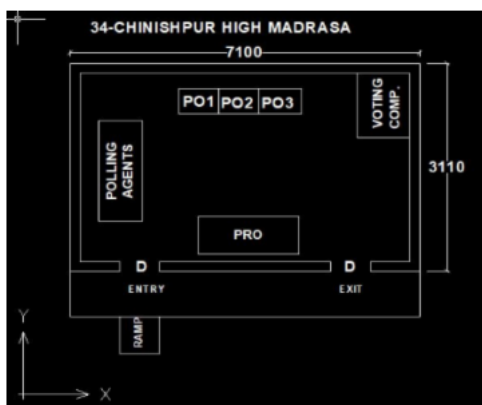

নির্বাচক নিবন্ধন আধিকারিকের স্বাক্ষর

Nazri Naksha

Google Map View

Polling Station Building Front View

Polling Station Front View

Cad View

Key MAP View

1 নাম : জামির সেখ পিতার নাম: মহঃ মামান সেখ বাড়ির নং : n0113 বয়স : 45 লিঙ্গ : পুরুষ	FGN1802966 ফটো উপলব্ধ	2 নাম : লায়লি বিবি স্বামীর নাম: জামির সেখ বাড়ির নং : n0113 বয়স : 40 লিঙ্গ : মহিলা	FGN2136216 ফটো উপলব্ধ	3 নাম : ওমর ফারুক সেখ পিতার নাম: আবদুল্লা সেখ বাড়ির নং : n0113 বয়স : 35 লিঙ্গ : পুরুষ	AZI1270685 ফটো উপলব্ধ
4 নাম : সফি সেখ পিতার নাম: আবদুল্লাহ সেখ বাড়ির নং : n0113 বয়স : 33 লিঙ্গ : পুরুষ	AZI1491687 ফটো উপলব্ধ	5 নাম : আছাই স্বামীর নাম: আবদলা বাড়ির নং : n0113 বয়স : 50 লিঙ্গ : মহিলা	AZI125458 ফটো উপলব্ধ	6 নাম : আবদুল্লা সেখ পিতার নাম: আজিদ সেখ বাড়ির নং : চিনিশপুর বয়স : 59 লিঙ্গ : পুরুষ	AZI125433 ফটো উপলব্ধ
7 নাম : ইয়ারন স্বামীর নাম: মামান বাড়ির নং : n0113 বয়স : 65 লিঙ্গ : মহিলা	WB/10/282/093415 ফটো উপলব্ধ	8 নাম : ডলেহার খাতুন স্বামীর নাম: আশরাফুল সেখ বাড়ির নং : 0186 বয়স : 29 লিঙ্গ : মহিলা	AZI1992494 ফটো উপলব্ধ	9 নাম : কলি খাতুন স্বামীর নাম: খুরসেদ আলম বাড়ির নং : 0103 বয়স : 26 লিঙ্গ : মহিলা	AZI1992486 ফটো উপলব্ধ
10 নাম : খোদেজা বিবি স্বামীর নাম: উজির সেখ বাড়ির নং : 0022 বয়স : 34 লিঙ্গ : মহিলা	AZI1992460 ফটো উপলব্ধ	11 নাম : কুমি খাতুন স্বামীর নাম: মীর কিরন বাড়ির নং : 0186 বয়স : 28 লিঙ্গ : মহিলা	AZI1992395 ফটো উপলব্ধ	12 নাম : রিংকি বেগম স্বামীর নাম: নজরুল সেখ বাড়ির নং : 0186 বয়স : 28 লিঙ্গ : মহিলা	AZI1992304 ফটো উপলব্ধ
13 নাম : লিলি খাতুন স্বামীর নাম: নূর আলম বাড়ির নং : 0189 বয়স : 23 লিঙ্গ : মহিলা	AZI1992296 ফটো উপলব্ধ	14 নাম : ডালিয়া বিবি স্বামীর নাম: আসমীর আলী বাড়ির নং : 0086 বয়স : 23 লিঙ্গ : মহিলা	AZI1992288 ফটো উপলব্ধ	15 নাম : সাহানা আ খাতুন স্বামীর নাম: উমর ফারুক বাড়ির নং : n00113 বয়স : 27 লিঙ্গ : মহিলা	AZI1992338 ফটো উপলব্ধ
16 নাম : তুহিনা খাতুন স্বামীর নাম: নুরজামাল বাড়ির নং : 0150 বয়স : 29 লিঙ্গ : মহিলা	AZI1992239 ফটো উপলব্ধ	17 নাম : মহম্মদ হান্নিরা উল্লাহ পিতার নাম: মহম্মদ সানাউল্লাহ বাড়ির নং : n0065 বয়স : 27 লিঙ্গ : পুরুষ	AZI1924968 ফটো উপলব্ধ	18 নাম : সাহিদা পারভিন পিতার নাম: মহাঃ নুরুল ইসলাম বাড়ির নং : n0127 বয়স : 31 লিঙ্গ : মহিলা	AZI1491422 ফটো উপলব্ধ
19 নাম : মহাঃ হাফিজুর রহমান পিতার নাম: মহাঃ নুরুল হুদা বাড়ির নং : n0127 বয়স : 41 লিঙ্গ : পুরুষ	FGN1803659 ফটো উপলব্ধ	20 নাম : মোঃ সেলিনা বেগম সেখ স্বামীর নাম: শেখ মোহম্মাদ ফি.রোজমুর্শেদ বাড়ির নং : n0127 বয়স : 46 লিঙ্গ : মহিলা	FGN1490630 ফটো উপলব্ধ	21 নাম : শেখ মোহম্মাদ ফি.রোজমুর্শেদ পিতার নাম: গোলাম মুর্শেদ সেখ বাড়ির নং : n0127 বয়স : 49 লিঙ্গ : পুরুষ	FGN1491364 ফটো উপলব্ধ
22 নাম : মহাঃ নুরুল ইসলাম পিতার নাম: মহাঃ সোলেমান বাড়ির নং : n0127 বয়স : 62 লিঙ্গ : পুরুষ	AZI2126852 ফটো উপলব্ধ	23 নাম : রেজিনা বেগম পিতার নাম: সামসুল আলম বাড়ির নং : n0126 বয়স : 40 লিঙ্গ : মহিলা	FGN2134658 ফটো উপলব্ধ	24 নাম : মহঃ মহিরুদ্দিন পিতার নাম: ফজলে কেরিম বাড়ির নং : n0126 বয়স : 42 লিঙ্গ : পুরুষ	FGN1802230 ফটো উপলব্ধ
25 নাম : মেহেরুনন্নেছা স্বামীর নাম: মহঃ নুরুল হুদা বাড়ির নং : n0126 বয়স : 68 লিঙ্গ : মহিলা	WB/10/282/093642 ফটো উপলব্ধ	26 নাম : সাবিনা ইয়াসমিন স্বামীর নাম: মহঃ ইউনুস আলী বাড়ির নং : n0066 বয়স : 38 লিঙ্গ : মহিলা	AZI1164672 ফটো উপলব্ধ	27 নাম : হাসনাআরা বেগম স্বামীর নাম: মহাঃ আলিহোসেন বাড়ির নং : n0066 বয়স : 43 লিঙ্গ : মহিলা	FGN2583631 ফটো উপলব্ধ
28 নাম : জোয়াহর বিবি স্বামীর নাম: মোহম্মাদ রোজাউল হক সেখ বাড়ির নং : n0024 বয়স : 23 লিঙ্গ : মহিলা	FGN2630929 ফটো উপলব্ধ	29 নাম : জেসমীনতারা সেখ স্বামীর নাম: মহাঃ আশরাফুল আলম বাড়ির নং : n0024 বয়স : 52 লিঙ্গ : মহিলা	AZI2124147 ফটো উপলব্ধ	30 নাম : আসরাফুল্লা খাতুন পিতার নাম: মহাঃ আসরাফুল আলম বাড়ির নং : n0024 বয়স : 30 লিঙ্গ : মহিলা	AZI1598267 ফটো উপলব্ধ