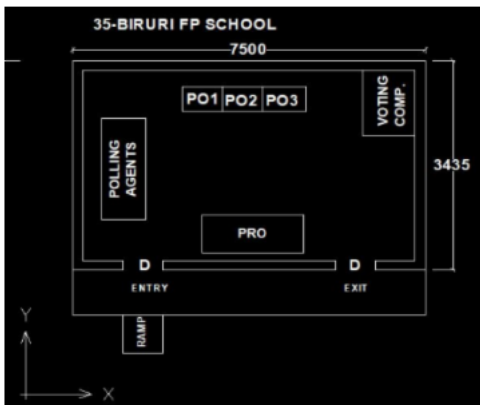

নির্বাচক নিবন্ধন আধিকারিকের স্বাক্ষর

Nazri Naksha

Google Map View

Polling Station Building Front View

Polling Station Front View

Cad View

Key MAP View

1 নাম : ফল্টু সেন পিতার নাম : টগর সেন বাড়ির নং : n0029 বয়স : 33 লিঙ্গ : পুরুষ	FGN2630648 ফটো উপলব্ধ	2 নাম : আলোমাবিবি স্বামীর নাম : টগর সেন বাড়ির নং : n0029 বয়স : 58 লিঙ্গ : মহিলা	WB/10/282/090240 ফটো উপলব্ধ	3 নাম : কদরুনবিবি স্বামীর নাম : হকাই সেন বাড়ির নং : n0005 বয়স : 60 লিঙ্গ : মহিলা	WB/10/282/090226 ফটো উপলব্ধ
4 নাম : সমতাজ বিবি স্বামীর নাম : হকাই সেন বাড়ির নং : n0003 বয়স : 33 লিঙ্গ : মহিলা	AZI1491869 ফটো উপলব্ধ	5 নাম : ইয়ারুন বিবি স্বামীর নাম : মিলন সেন বাড়ির নং : n0003 বয়স : 39 লিঙ্গ : মহিলা	FGN2474823 ফটো উপলব্ধ	6 নাম : মিলন সেন মায়ের নাম : দিয়ারেখ বিবি বাড়ির নং : n0003 বয়স : 43 লিঙ্গ : পুরুষ	FGN2132462 ফটো উপলব্ধ
7 নাম : কদর সেন পিতার নাম : ফদাই সেন বাড়ির নং : n0003 বয়স : 45 লিঙ্গ : পুরুষ	FGN2474302 ফটো উপলব্ধ	8 নাম : ছিয়ারুনবিবি স্বামীর নাম : তকু সেন বাড়ির নং : n0003 বয়স : 67 লিঙ্গ : মহিলা	WB/10/282/090076 ফটো উপলব্ধ	9 নাম : রতন সেন পিতার নাম : ফজাই সেন বাড়ির নং : n0003 বয়স : 43 লিঙ্গ : পুরুষ	FGN1799865 ফটো উপলব্ধ
10 নাম : কাউসার সেন পিতার নাম : ফজাই সেন বাড়ির নং : n0003 বয়স : 49 লিঙ্গ : পুরুষ	FGN0150474 ফটো উপলব্ধ	11 নাম : কহিনুরবিবি স্বামীর নাম : ফজাই সেন বাড়ির নং : n0003 বয়স : 67 লিঙ্গ : মহিলা	WB/10/282/090467 ফটো উপলব্ধ	12 নাম : আরজিনা বিবি পিতার নাম : মোস্তফা শাহ বাড়ির নং : n0094 বয়স : 50 লিঙ্গ : মহিলা	AZI2129609 ফটো উপলব্ধ
13 নাম : ওবেদুনবিবি স্বামীর নাম : মোস্তফা শাহ বাড়ির নং : n0094 বয়স : 70 লিঙ্গ : মহিলা	WB/10/282/090570 ফটো উপলব্ধ	14 নাম : রহিমা বিবি স্বামীর নাম : নইম সেন বাড়ির নং : n0018 বয়স : 39 লিঙ্গ : মহিলা	FGN2412914 ফটো উপলব্ধ	15 নাম : নঈম সেন পিতার নাম : সালেক সেন বাড়ির নং : n0018 বয়স : 39 লিঙ্গ : পুরুষ	WB/10/282/090492 ফটো উপলব্ধ
16 নাম : জালাল সেন পিতার নাম : আহাতাব সেন বাড়ির নং : n0007 বয়স : 49 লিঙ্গ : পুরুষ	FGN0150052 ফটো উপলব্ধ	17 নাম : আজিজা বিবি স্বামীর নাম : আজাদ সেন বাড়ির নং : n0007 বয়স : 39 লিঙ্গ : মহিলা	FGN2412815 ফটো উপলব্ধ	18 নাম : আজাদ সেন পিতার নাম : আহাতাব সেন বাড়ির নং : n0007 বয়স : 53 লিঙ্গ : পুরুষ	WB/10/282/090511 ফটো উপলব্ধ
19 নাম : দেলেরা বিবি স্বামীর নাম : নওসাদ সেন বাড়ির নং : n0007 বয়স : 42 লিঙ্গ : মহিলা	FGN2060440 ফটো উপলব্ধ	20 নাম : নুরনিহারবিবি স্বামীর নাম : আরশেদ সেন বাড়ির নং : n0007 বয়স : 55 লিঙ্গ : মহিলা	WB/10/282/090077 ফটো উপলব্ধ	21 নাম : আরশেদ সেন পিতার নাম : আহাতাব সেন বাড়ির নং : n0007 বয়স : 60 লিঙ্গ : পুরুষ	WB/10/282/090015 ফটো উপলব্ধ
22 নাম : মিতু পিতার নাম : হকাই বাড়ির নং : n0005 বয়স : 33 লিঙ্গ : পুরুষ	AZI1063569 ফটো উপলব্ধ	23 নাম : জাহানারাবিবি স্বামীর নাম : সালেক বাড়ির নং : n0018 বয়স : 77 লিঙ্গ : মহিলা	AZI2541399 ফটো উপলব্ধ	24 নাম : রূপসা খাতুন স্বামীর নাম : নুর হোসেন সেন বাড়ির নং : এন0001 বয়স : 32 লিঙ্গ : মহিলা	AZI1503978 ফটো উপলব্ধ
25 নাম : জয়াতুন বিবি স্বামীর নাম : হকাই সেন বাড়ির নং : n0009 বয়স : 68 লিঙ্গ : মহিলা	WB/10/282/090225 ফটো উপলব্ধ	26 নাম : হাদিসা বিবি স্বামীর নাম : গোলিাব সেন বাড়ির নং : n0006 বয়স : 27 লিঙ্গ : মহিলা	AZI1893635 ফটো উপলব্ধ	27 নাম : গোলাপী বিবি স্বামীর নাম : সাহেব শাহ বাড়ির নং : n0091 বয়স : 35 লিঙ্গ : মহিলা	AZI1893601 ফটো উপলব্ধ
28 নাম : সালেহাবিবি স্বামীর নাম : তমেরুদ্দি সেন বাড়ির নং : n0024 বয়স : 52 লিঙ্গ : মহিলা	WB/10/282/090158 ফটো উপলব্ধ	29 নাম : তমেরুদ্দি সেন পিতার নাম : দুলাল সেন বাড়ির নং : n0024 বয়স : 56 লিঙ্গ : পুরুষ	AZI2798882 ফটো উপলব্ধ	30 নাম : আনিয়া বিবি স্বামীর নাম : সিরাজ সেন বাড়ির নং : এন0024 বয়স : 46 লিঙ্গ : মহিলা	FGN1491307 ফটো উপলব্ধ