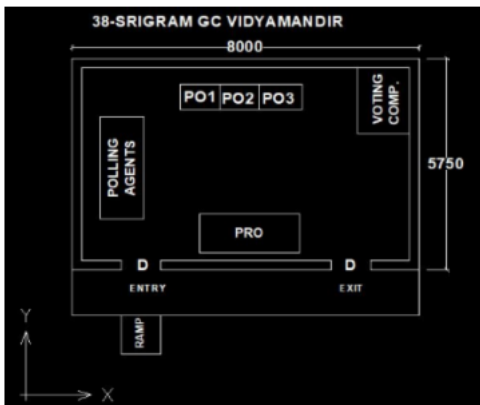

নির্বাচক নিবন্ধন আধিকারিকের স্বাক্ষর

Nazri Naksha

Google Map View

Polling Station Building Front View

Polling Station Front View

Cad View

Key MAP View

1	AZI1372408	নাম : কালাম সেখ পিতার নাম: মসলেম সেখ বাড়ির নং : 170 বয়স : 33 লিঙ্গ : পুরুষ	ফটো উপলব্ধ	2	AZI2561777	নাম : সেখ আনারকলি স্বামীর নাম: আব্দুলরহমান আব্দুলরহমান বাড়ির নং : 156 বয়স : 61 লিঙ্গ : মহিলা	ফটো উপলব্ধ	3	AZI1678879	নাম : সৌমেন্দু মুখার্জী পিতার নাম: সুখেন্দু বিকাশ মুখার্জী বাড়ির নং : n0029 বয়স : 28 লিঙ্গ : পুরুষ	ফটো উপলব্ধ	
4	AZI1599869	নাম : রাসমনী কর্মকার স্বামীর নাম: অরুণ কর্মকার বাড়ির নং : n0029 বয়স : 29 লিঙ্গ : মহিলা	ফটো উপলব্ধ	5	AZI2640977	নাম : কুসুম কর্মকার পিতার নাম: হরিহর কর্মকার বাড়ির নং : শ্রীগ্রাম বয়স : 20 লিঙ্গ : মহিলা	ফটো উপলব্ধ	6	WB/10/282/042086	নাম : জোৎস্না কর্মকার স্বামীর নাম: সহদেব কর্মকার বাড়ির নং : n0029 বয়স : 72 লিঙ্গ : মহিলা	ফটো উপলব্ধ	
7	WB/10/282/042311	নাম : হরিহর কর্মকার পিতার নাম: সহদেব কর্মকার বাড়ির নং : n0029 বয়স : 48 লিঙ্গ : পুরুষ	ফটো উপলব্ধ	8	FGN2108975	নাম : রাখী কর্মকার স্বামীর নাম: হরিহর কর্মকার বাড়ির নং : n0029 বয়স : 41 লিঙ্গ : মহিলা	ফটো উপলব্ধ	9	FGN1252675	নাম : অরুণ কর্মকার পিতার নাম: সহদেব কর্মকার বাড়ির নং : শ্রীগ্রাম বয়স : 44 লিঙ্গ : পুরুষ	ফটো উপলব্ধ	
10	WB/10/282/042555	নাম : কল্পনা ঘোষ স্বামীর নাম: বৈদ্যনাথ ঘোষ বাড়ির নং : n0034 বয়স : 60 লিঙ্গ : মহিলা	ফটো উপলব্ধ	11	AZI1599851	নাম : সুমন ঘোষ পিতার নাম: বৈদ্যনাথ ঘোষ বাড়ির নং : n0034 বয়স : 29 লিঙ্গ : পুরুষ	ফটো উপলব্ধ	E2	12	WB/10/282/042196	নাম : চিত্তরঞ্জন ঘোষ পিতার নাম: অনিল ঘোষ বাড়ির নং : n0035 বয়স : 66 লিঙ্গ : পুরুষ	ফটো উপলব্ধ
13	WB/10/282/042244	নাম : কল্পনা ঘোষ স্বামীর নাম: চিত্তরঞ্জন ঘোষ বাড়ির নং : n0035 বয়স : 62 লিঙ্গ : মহিলা	ফটো উপলব্ধ	14	AZI1013861	নাম : অতীশ চন্দ্র ঘোষ পিতার নাম: চিত্তরঞ্জন ঘোষ বাড়ির নং : n0035 বয়স : 38 লিঙ্গ : পুরুষ	ফটো উপলব্ধ	15	WB/10/282/042299	নাম : বৈদ্যনাথ ঘোষ পিতার নাম: শ্রীদাম ঘোষ বাড়ির নং : n0034 বয়স : 70 লিঙ্গ : পুরুষ	ফটো উপলব্ধ	
16	AZI1371426	নাম : সুজাতা ঘোষ স্বামীর নাম: তাপস ঘোষ বাড়ির নং : n0033 বয়স : 32 লিঙ্গ : মহিলা	ফটো উপলব্ধ	17	FGN1775873	নাম : তাপস ঘোষ পিতার নাম: আদ্যনাথ ঘোষ বাড়ির নং : n0033 বয়স : 44 লিঙ্গ : পুরুষ	ফটো উপলব্ধ	18	FGN1252899	নাম : অন্নপূর্ণা ঘোষ স্বামীর নাম: নরেশ ঘোষ বাড়ির নং : n0033 বয়স : 44 লিঙ্গ : মহিলা	ফটো উপলব্ধ	
19	FGN1489137	নাম : নরেশ ঘোষ পিতার নাম: আদ্যনাথ ঘোষ বাড়ির নং : n0033 বয়স : 48 লিঙ্গ : পুরুষ	ফটো উপলব্ধ	20	WB/10/282/042058	নাম : সান্ত্বনা ঘোষ স্বামীর নাম: আদ্যনাথ ঘোষ বাড়ির নং : n0033 বয়স : 69 লিঙ্গ : মহিলা	ফটো উপলব্ধ	21	WB/10/282/042290	নাম : আদ্যনাথ ঘোষ পিতার নাম: শ্রীদাম ঘোষ বাড়ির নং : n0033 বয়স : 75 লিঙ্গ : পুরুষ	ফটো উপলব্ধ	
22	FGN1252881	নাম : মল্লিকা ঘোষ স্বামীর নাম: অরবিন্দ ঘোষ বাড়ির নং : n0032 বয়স : 46 লিঙ্গ : মহিলা	ফটো উপলব্ধ	23	WB/10/282/042080	নাম : প্রার্থনা ঘোষ স্বামীর নাম: দিলীপ ঘোষ বাড়ির নং : n0032 বয়স : 49 লিঙ্গ : মহিলা	ফটো উপলব্ধ	24	WB/10/282/042258	নাম : অরবিন্দ ঘোষ পিতার নাম: মানিক ঘোষ বাড়ির নং : n0032 বয়স : 55 লিঙ্গ : পুরুষ	ফটো উপলব্ধ	
25	WB/10/282/042082	নাম : অনিমা ঘোষ স্বামীর নাম: অমলেন্দু ঘোষ বাড়ির নং : n0032 বয়স : 55 লিঙ্গ : মহিলা	ফটো উপলব্ধ	26	WB/10/282/042543	নাম : অমলেন্দু ঘোষ পিতার নাম: মানিক ঘোষ বাড়ির নং : n0032 বয়স : 58 লিঙ্গ : পুরুষ	ফটো উপলব্ধ	E2	27	FGN0071514	নাম : পাবতী ঘোষ স্বামীর নাম: মানিক ঘোষ বাড়ির নং : n0032 বয়স : 75 লিঙ্গ : মহিলা	ফটো উপলব্ধ
28	WB/10/282/042420	নাম : মানিকলাল ঘোষ পিতার নাম: শ্রীদাম ঘোষ বাড়ির নং : n0032 বয়স : 82 লিঙ্গ : পুরুষ	ফটো উপলব্ধ	29	FGN2464709	নাম : সুবীর ঘোষ পিতার নাম: প্রণব ঘোষ বাড়ির নং : 31 বয়স : 53 লিঙ্গ : পুরুষ	ফটো উপলব্ধ	30	FGN1252790	নাম : উলি ঘোষ স্বামীর নাম: প্রবীর ঘোষ বাড়ির নং : n0031 বয়স : 46 লিঙ্গ : মহিলা	ফটো উপলব্ধ	