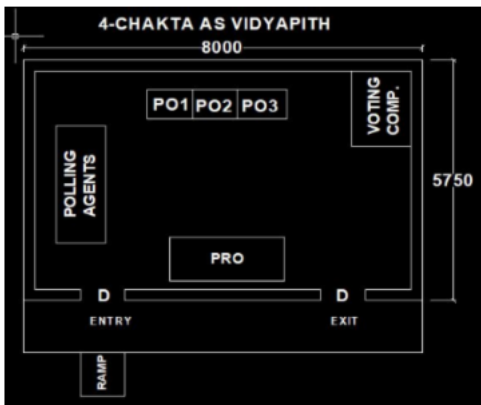

নির্বাচক নিবন্ধন আধিকারিকের স্বাক্ষর

Nazri Naksha

Google Map View

Polling Station Building Front View

Polling Station Front View

Cad View

Key MAP View

1 নাম : বনু ভারুই দাস কৈবর্ত স্বামীর নাম: রাজেশ কুমার দাস কৈবর্ত বাড়ির নং : n0002 বয়স : 32 লিঙ্গ : মহিলা	AZI1572353 ফটো উপলব্ধ	2 নাম : কৃষ্ণারাণী দাস কৈবর্ত স্বামীর নাম: বিজয় কুমার দাস বাড়ির নং : n0002 বয়স : 60 লিঙ্গ : মহিলা	WB/10/282/021285 ফটো উপলব্ধ	3 নাম : রাজেশ কুমার দাস কৈবর্ত পিতার নাম: বিজয় কুমার দাস কৈবর্ত বাড়ির নং : n0002 বয়স : 42 লিঙ্গ : পুরুষ	FGN1762913 ফটো উপলব্ধ
4 নাম : পূজা (মন্ডল) ঘোষ স্বামীর নাম: পলাশ কুমার ঘোষ বাড়ির নং : 000 বয়স : 29 লিঙ্গ : মহিলা	AZI2028488 ফটো উপলব্ধ	5 নাম : জুলি সাহা স্বামীর নাম: প্রকাশ কুমার সাহা বাড়ির নং : এন0105 বয়স : 28 লিঙ্গ : মহিলা	AZI2028439 ফটো উপলব্ধ	6 নাম : রেবিনা খাতুন পিতার নাম: আজহার সেখ বাড়ির নং : নং: 0197 বয়স : 28 লিঙ্গ : মহিলা	AZI1487719 ফটো উপলব্ধ
7 নাম : গৌতম কৈবর্ত পিতার নাম: হারাধন কৈবর্ত বাড়ির নং : 0146 বয়স : 26 লিঙ্গ : পুরুষ	AZI2028322 ফটো উপলব্ধ	8 নাম : রমেন কৈবর্ত পিতার নাম: রাজ কুমার কৈবর্ত বাড়ির নং : 0010 বয়স : 25 লিঙ্গ : পুরুষ	AZI2028280 ফটো উপলব্ধ	9 নাম : নয়ন কৈবর্ত পিতার নাম: শিশির কৈবর্ত বাড়ির নং : n0013 বয়স : 26 লিঙ্গ : পুরুষ	AZI1982818 ফটো উপলব্ধ
10 নাম : সুভাষ কৈবর্ত পিতার নাম: বাবলু কৈবর্ত বাড়ির নং : n0054 বয়স : 35 লিঙ্গ : পুরুষ	AZI1010206 ফটো উপলব্ধ	11 নাম : সুমনা কৈবর্ত স্বামীর নাম: সুভাষ কৈবর্ত বাড়ির নং : n0054 বয়স : 37 লিঙ্গ : মহিলা	AZI1155761 ফটো উপলব্ধ	12 নাম : সামন্ত কৈবর্ত পিতার নাম: বাবলু কৈবর্ত বাড়ির নং : n0054 বয়স : 34 লিঙ্গ : পুরুষ	AZI1155738 ফটো উপলব্ধ
13 নাম : শিশির কৈবর্ত পিতার নাম: বাবলু কৈবর্ত বাড়ির নং : n0054 বয়স : 28 লিঙ্গ : পুরুষ	AZI1590934 ফটো উপলব্ধ	14 নাম : রুমকী কৈবর্ত স্বামীর নাম: সুকান্ত কৈবর্ত বাড়ির নং : N0045 বয়স : 28 লিঙ্গ : মহিলা	AZI1983105 ফটো উপলব্ধ	15 নাম : বাবলু কৈবর্ত পিতার নাম: দেবচরন কৈবর্ত বাড়ির নং : n0054 বয়স : 59 লিঙ্গ : পুরুষ	FGN2577112 ফটো উপলব্ধ
16 নাম : সুকান্ত কৈবর্ত পিতার নাম: চরন কৈবর্ত বাড়ির নং : n0045 বয়স : 37 লিঙ্গ : পুরুষ	AZI1155746 ফটো উপলব্ধ	17 নাম : হেমন্ত কৈবর্ত পিতার নাম: চরন কৈবর্ত বাড়ির নং : 0045 বয়স : 29 লিঙ্গ : পুরুষ	AZI1590900 ফটো উপলব্ধ	18 নাম : সুমিত্রা কৈবর্ত স্বামীর নাম: চরন কৈবর্ত বাড়ির নং : n0045 বয়স : 60 লিঙ্গ : মহিলা	AZI2096667 ফটো উপলব্ধ
19 নাম : চরন কৈবর্ত পিতার নাম: অশ্বিনী কৈবর্ত বাড়ির নং : n0045 বয়স : 67 লিঙ্গ : পুরুষ	AZI2096659 ফটো উপলব্ধ	20 নাম : অনিমা কৈবর্ত স্বামীর নাম: বাবলু কৈবর্ত বাড়ির নং : n0044 বয়স : 54 লিঙ্গ : মহিলা	FGN2577120 ফটো উপলব্ধ	21 নাম : মৌসুমী কৈবর্ত স্বামীর নাম: প্রশান্ত কৈবর্ত বাড়ির নং : n0015 বয়স : 35 লিঙ্গ : মহিলা	AZI1260520 ফটো উপলব্ধ
22 নাম : নব কুমার কৈবর্ত পিতার নাম: দয়াল কৈবর্ত বাড়ির নং : n0015 বয়স : 40 লিঙ্গ : পুরুষ	AZI1052331 ফটো উপলব্ধ	23 নাম : প্রশান্ত কৈবর্ত পিতার নাম: দয়াল কৈবর্ত বাড়ির নং : n0015 বয়স : 42 লিঙ্গ : পুরুষ	AZI1052349 ফটো উপলব্ধ	24 নাম : সাগরিকা কৈবর্ত স্বামীর নাম: দয়াল কৈবর্ত বাড়ির নং : n0015 বয়স : 55 লিঙ্গ : মহিলা	WB/10/282/021546 ফটো উপলব্ধ
25 নাম : সুমিত্রা কৈবর্ত স্বামীর নাম: মধুসূদন কৈবর্ত বাড়ির নং : n0014 বয়স : 60 লিঙ্গ : মহিলা	AZI2094050 ফটো উপলব্ধ	26 নাম : ঝুমা কৈবর্ত স্বামীর নাম: শিশির কৈবর্ত বাড়ির নং : n0013 বয়স : 45 লিঙ্গ : মহিলা	AZI2096774 ফটো উপলব্ধ	27 নাম : শিশির কৈবর্ত পিতার নাম: দুর্গাদাস কৈবর্ত বাড়ির নং : n0013 বয়স : 60 লিঙ্গ : পুরুষ	AZI2096766 ফটো উপলব্ধ
28 নাম : মল্লিকা মাঝি স্বামীর নাম: রবি মাঝি বাড়ির নং : n0012 বয়স : 33 লিঙ্গ : মহিলা	AZI1342401 ফটো উপলব্ধ	29 নাম : রবী মাঝি পিতার নাম: কাশিনাথ মাঝি বাড়ির নং : n0012 বয়স : 48 লিঙ্গ : পুরুষ	FGN1258805 ফটো উপলব্ধ	30 নাম : পূর্ণিমা কৈবর্ত স্বামীর নাম: বাবলু কৈবর্ত বাড়ির নং : n0012 বয়স : 50 লিঙ্গ : মহিলা	AZI2096592 ফটো উপলব্ধ