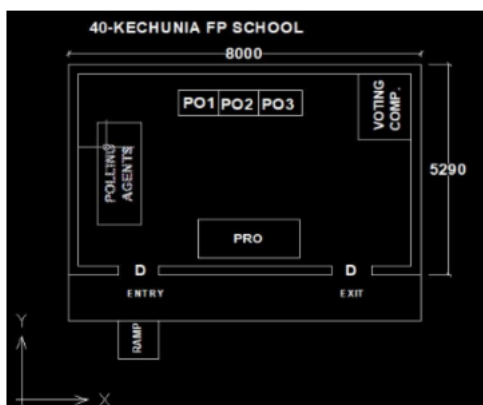

নির্বাচক নিবন্ধন আধিকারিকের স্বাক্ষর

Nazri Naksha

Google Map View

Polling Station Building Front View

Polling Station Front View

Cad View

Key MAP View

1	FGN2626505	নাম : জ্যোৎস্না হাজারা স্বামীর নাম: মিঠুন হাজারা বাড়ির নং : n0093 বয়স : 36 লিঙ্গ : মহিলা	ফটো উপলব্ধ	2	FGN2579191	নাম : মিঠুন হাজারা পিতার নাম: গনপতি হাজারা বাড়ির নং : n0093 বয়স : 38 লিঙ্গ : পুরুষ	ফটো উপলব্ধ	3	FGN1779347	নাম : বন্দনা হাজারা স্বামীর নাম: নূপুর হাজারা বাড়ির নং : n0093 বয়স : 42 লিঙ্গ : মহিলা	ফটো উপলব্ধ
4	WB/10/282/048138	নাম : নূপুর হাজারা পিতার নাম: গনপতি হাজারা বাড়ির নং : n0093 বয়স : 51 লিঙ্গ : পুরুষ	ফটো উপলব্ধ	5	WB/10/282/048078	নাম : পূর্ণিমা হাজারা স্বামীর নাম: সুফল হাজারা বাড়ির নং : n0093 বয়স : 49 লিঙ্গ : মহিলা	ফটো উপলব্ধ	6	AZI2157691	নাম : অন্ন হাজারা স্বামীর নাম: গনপতি হাজারা বাড়ির নং : n0093 বয়স : 81 লিঙ্গ : মহিলা	ফটো উপলব্ধ
7	AZI2527208	নাম : মনোজিৎ হাজারা পিতার নাম: সুফল হাজারা বাড়ির নং : এন0093 বয়স : 23 লিঙ্গ : পুরুষ	ফটো উপলব্ধ	8	AZI2043172	নাম : প্রদীপ হাজারা পিতার নাম: নূপুর হাজারা বাড়ির নং : 0093 বয়স : 25 লিঙ্গ : পুরুষ	ফটো উপলব্ধ	9	FGN1778802	নাম : ভুলি হাজারা স্বামীর নাম: সুনীল হাজারা বাড়ির নং : n0093 বয়স : 42 লিঙ্গ : মহিলা	ফটো উপলব্ধ
10	AZI2157717	নাম : সুনীল হাজারা পিতার নাম: গণপতি হাজারা বাড়ির নং : n0093 বয়স : 49 লিঙ্গ : পুরুষ	ফটো উপলব্ধ	11	AZI2505568	নাম : সুচেতনা হাজারা স্বামীর নাম: প্রদীপ হাজারা বাড়ির নং : এন0093 বয়স : 22 লিঙ্গ : মহিলা	ফটো উপলব্ধ	12	AZI2578094	নাম : শিমুল হাজারা পিতার নাম: সুফল হাজারা বাড়ির নং : এন0093 বয়স : 21 লিঙ্গ : পুরুষ	ফটো উপলব্ধ
13	AZI1679547	নাম : নিমাই চাঁদ ঘোষ পিতার নাম: জয়দেব ঘোষ বাড়ির নং : এন0005 বয়স : 28 লিঙ্গ : পুরুষ	ফটো উপলব্ধ	14	FGN1778133	নাম : ইরাবতী ঘোষ স্বামীর নাম: নন্দ কিশোর ঘোষ বাড়ির নং : n0012 বয়স : 47 লিঙ্গ : মহিলা	ফটো উপলব্ধ	15	AZI2626158	নাম : সুমনা ঘোষ পিতার নাম: সূজন ঘোষ বাড়ির নং : এন0009 বয়স : 20 লিঙ্গ : মহিলা	ফটো উপলব্ধ
16	FGN2111268	নাম : ছবি ঘোষ স্বামীর নাম: গদাধর ঘোষ বাড়ির নং : n0002 বয়স : 46 লিঙ্গ : মহিলা	ফটো উপলব্ধ	17	AZI2526812	নাম : শুভম ঘোষ পিতার নাম: সঞ্জীব ঘোষ বাড়ির নং : এন0009 বয়স : 22 লিঙ্গ : পুরুষ	ফটো উপলব্ধ	18	FGN2579050	নাম : মনোতোষ ঘোষ পিতার নাম: পতিত পাবন ঘোষ বাড়ির নং : n0004 বয়স : 38 লিঙ্গ : পুরুষ	ফটো উপলব্ধ
19	FGN1552876	নাম : জয়দেব ঘোষ পিতার নাম: রামদাস ঘোষ বাড়ির নং : n0005 বয়স : 52 লিঙ্গ : পুরুষ	ফটো উপলব্ধ	20	AZI2157246	নাম : লিপিকা ঘোষ স্বামীর নাম: জয়দেব ঘোষ বাড়ির নং : n0005 বয়স : 48 লিঙ্গ : মহিলা	ফটো উপলব্ধ	21	AZI2402790	নাম : সরোজ ঘোষ পিতার নাম: গদাধর ঘোষ বাড়ির নং : নং002 বয়স : 24 লিঙ্গ : পুরুষ	ফটো উপলব্ধ
22	AZI1939669	নাম : বুলটি ঘোষ স্বামীর নাম: বিকাশ ঘোষ বাড়ির নং : N0099 বয়স : 29 লিঙ্গ : মহিলা	ফটো উপলব্ধ	23	AZI1939594	নাম : মনোজ ঘোষ পিতার নাম: গদাধর ঘোষ বাড়ির নং : N0002 বয়স : 26 লিঙ্গ : পুরুষ	ফটো উপলব্ধ	24	AZI1272616	নাম : বিউটি ঘোষ স্বামীর নাম: হর প্রসাদ ঘোষ বাড়ির নং : n0100 বয়স : 33 লিঙ্গ : মহিলা	ফটো উপলব্ধ
25	AZI2552925	নাম : পতিত পাবন ঘোষ পিতার নাম: রামদাস ঘোষ বাড়ির নং : n0004 বয়স : 64 লিঙ্গ : পুরুষ	ফটো উপলব্ধ	E2 26	AZI1679596	নাম : সন্ধ্যারানী ঘোষ স্বামীর নাম: অতুলানন্দ ঘোষ বাড়ির নং : n0164 বয়স : 64 লিঙ্গ : মহিলা	ফটো উপলব্ধ	27	WB/10/282/048368	নাম : সূজন কুমার ঘোষ পিতার নাম: সুভাষকুমার ঘোষ বাড়ির নং : n0009 বয়স : 52 লিঙ্গ : পুরুষ	ফটো উপলব্ধ
28	FGN2626331	নাম : কালীদাসী ঘোষ স্বামীর নাম: শিশির কুমার ঘোষ বাড়ির নং : n0098 বয়স : 60 লিঙ্গ : মহিলা	ফটো উপলব্ধ	29	FGN2626323	নাম : শিশির কুমার ঘোষ পিতার নাম: রামতারন ঘোষ বাড়ির নং : n0098 বয়স : 71 লিঙ্গ : পুরুষ	ফটো উপলব্ধ	30	FGN1253889	নাম : নন্দ কিশোর ঘোষ পিতার নাম: অনঙ্গমোহন ঘোষ বাড়ির নং : n0012 বয়স : 48 লিঙ্গ : পুরুষ	ফটো উপলব্ধ