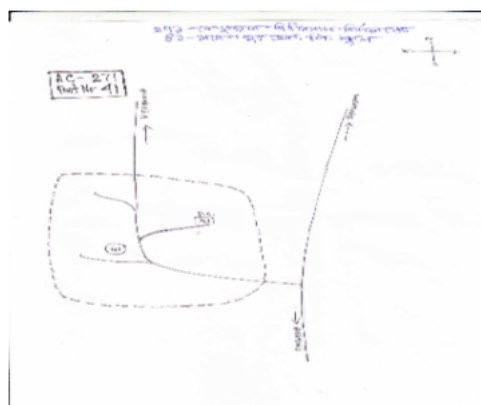

নির্বাচক নিবন্ধন আধিকারিকের স্বাক্ষর

Nazri Naksha

Google Map View

Polling Station Building Front View

Polling Station Front View

Cad View

Key MAP View

| | | | | | |
|---|--------------------------|---|--------------------------------|--|--------------------------|
| 1 নাম : মানাই বেগম মায়ের নাম : সামসুনিহার বিবি বাড়ির নং : n0058 বয়স : 39 লিঙ্গ : পুরুষ | FGN2626562 ফটো উপলব্ধ | 2 নাম : হোসেন বেগম পিতার নাম : মটর সেখ বাড়ির নং : n0058 বয়স : 39 লিঙ্গ : পুরুষ | FGN2626570 ফটো উপলব্ধ | 3 নাম : হোছিয়া বেগম স্বামীর নাম : সাফিউদ্দিন আহমেদ বাড়ির নং : n0058 বয়স : 39 লিঙ্গ : মহিলা | FGN2112365 ফটো উপলব্ধ |
| 4 নাম : সাফিউদ্দিন আহমেদ পিতার নাম : আবুল কাসেম বাড়ির নং : n0058 বয়স : 57 লিঙ্গ : পুরুষ | AZI2096832 ফটো উপলব্ধ | 5 নাম : ইদ মহাম্মদ পিতার নাম : আমিনুল ইসলাম বাড়ির নং : n0056 বয়স : 33 লিঙ্গ : পুরুষ | AZI1372796 ফটো উপলব্ধ | 6 নাম : সিরাজুল ইসলাম পিতার নাম : আমিনুল ইসলাম বাড়ির নং : n0056 বয়স : 33 লিঙ্গ : পুরুষ | AZI1167220 ফটো উপলব্ধ |
| 7 নাম : মিলটল সেখ পিতার নাম : আমিনুল ইসলাম বাড়ির নং : n0056 বয়স : 45 লিঙ্গ : পুরুষ | FGN1489475 ফটো উপলব্ধ | 8 নাম : হাসমাতারা বেগম স্বামীর নাম : আমিনুল ইসলাম বাড়ির নং : n0056 বয়স : 60 লিঙ্গ : মহিলা | AZI2098614 ফটো উপলব্ধ | 9 নাম : মহঃ আমিনুল ইসলাম পিতার নাম : নকড়ি সেখ বাড়ির নং : n0056 বয়স : 72 লিঙ্গ : পুরুষ | FGN1779644 ফটো উপলব্ধ |
| 10 নাম : মহাম্মদ সফিউল্লা পিতার নাম : মহাঃ সুফিয়া কামাল বাড়ির নং : n0054 বয়স : 50 লিঙ্গ : পুরুষ | FGN0084913 ফটো উপলব্ধ | 11 নাম : মহাঃ সালাউদ্দিন পিতার নাম : মহাঃ সুফিয়া কামাল বাড়ির নং : n0054 বয়স : 34 লিঙ্গ : পুরুষ | FGN1779545 ফটো উপলব্ধ | 12 নাম : লাইলী বিবি স্বামীর নাম : মহাঃ সুফিয়া কামাল বাড়ির নং : n0054 বয়স : 63 লিঙ্গ : মহিলা | AZI2089597 ফটো উপলব্ধ |
| 13 নাম : মহাঃ সুফিয়া কামাল পিতার নাম : মহাঃ খলিলুর রহমান বাড়ির নং : n0054 বয়স : 72 লিঙ্গ : পুরুষ | AZI2089571 ফটো উপলব্ধ | 14 নাম : রুবিনা খাতুন স্বামীর নাম : আবুল বাসার বাড়ির নং : n0051 বয়স : 48 লিঙ্গ : মহিলা | FGN1489467 ফটো উপলব্ধ | 15 নাম : রুনা খাতুন পিতার নাম : সুফিয়ার রহমান বাড়ির নং : n0080 বয়স : 29 লিঙ্গ : মহিলা | AZI1600675 ফটো উপলব্ধ |
| 16 নাম : মাঝিয়া সুলতানা স্বামীর নাম : সুফিয়ার রহমান বাড়ির নং : n0080 বয়স : 33 লিঙ্গ : মহিলা | FGN0084863 ফটো উপলব্ধ | 17 নাম : নারগিস খাতুন স্বামীর নাম : লুৎফর রহমান বাড়ির নং : n0076 বয়স : 32 লিঙ্গ : মহিলা | AZI1373083 ফটো উপলব্ধ | 18 নাম : লুৎফর রহমান পিতার নাম : দায়মুদ্দিন সেখ বাড়ির নং : এন0029 বয়স : 48 লিঙ্গ : পুরুষ | FGN0085183 ফটো উপলব্ধ |
| 19 নাম : সাহানা খাতুন স্বামীর নাম : আব্দুল কালাম বাড়ির নং : n0083 বয়স : 30 লিঙ্গ : মহিলা | FGN2626695 ফটো উপলব্ধ | 20 নাম : আব্দুল কালাম মায়ের নাম : সামসুননারা বিবি বাড়ির নং : n0063 বয়স : 53 লিঙ্গ : পুরুষ | AZI0139006 ফটো উপলব্ধ | 21 নাম : ফেরদৌস রহমান পিতার নাম : শাহজামাল বাড়ির নং : n0044 বয়স : 30 লিঙ্গ : পুরুষ | AZI1493972 ফটো উপলব্ধ |
| 22 নাম : কাঞ্চন বেগম পিতার নাম : শাহজামাল বাড়ির নং : n0044 বয়স : 33 লিঙ্গ : পুরুষ | AZI1167162 ফটো উপলব্ধ | 23 নাম : ফেরদৌসীবিবি স্বামীর নাম : শাহজামাল সেখ বাড়ির নং : n0044 বয়স : 51 লিঙ্গ : মহিলা | WB/10/282/051449 ফটো উপলব্ধ | 24 নাম : জিন্নাত উম্মিসা স্বামীর নাম : ফেরদৌস রহমান বাড়ির নং : এন0044 বয়স : 22 লিঙ্গ : মহিলা | AZI2704419 ফটো উপলব্ধ |
| 25 নাম : মসিনা বেগম স্বামীর নাম : রফিকুল ইসলাম বাড়ির নং : n0043 বয়স : 39 লিঙ্গ : মহিলা | FGN2409761 ফটো উপলব্ধ | 26 নাম : রফিকুল ইসলাম পিতার নাম : আহাম্মদ হোসেন বাড়ির নং : n0043 বয়স : 55 লিঙ্গ : পুরুষ | AZI2098432 ফটো উপলব্ধ | 27 নাম : আঙ্গুরা বিবি স্বামীর নাম : আহাম্মদ হোসেন বাড়ির নং : n0043 বয়স : 74 লিঙ্গ : মহিলা | AZI2098424 ফটো উপলব্ধ |
| 28 নাম : বিলকিস বিবি স্বামীর নাম : আবুলহাসনাত সেখ বাড়ির নং : n0099 বয়স : 41 লিঙ্গ : মহিলা | FGN2112621 ফটো উপলব্ধ | 29 নাম : রাজদুল্লা সেখ পিতার নাম : শুকুর সেখ বাড়ির নং : n0099 বয়স : 39 লিঙ্গ : পুরুষ | FGN2626752 ফটো উপলব্ধ | 30 নাম : আবুল হাসনাত সেখ পিতার নাম : শুকুর সেখ বাড়ির নং : n0099 বয়স : 48 লিঙ্গ : পুরুষ | FGN1253798 ফটো উপলব্ধ |