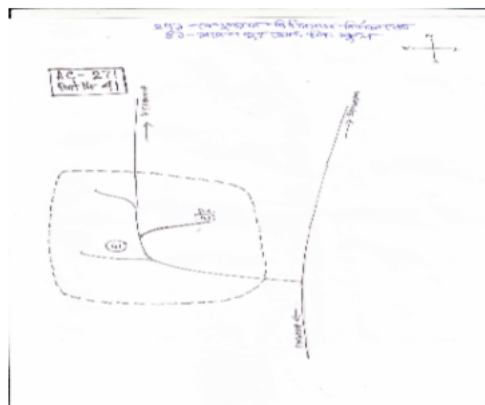

Nazri Naksha