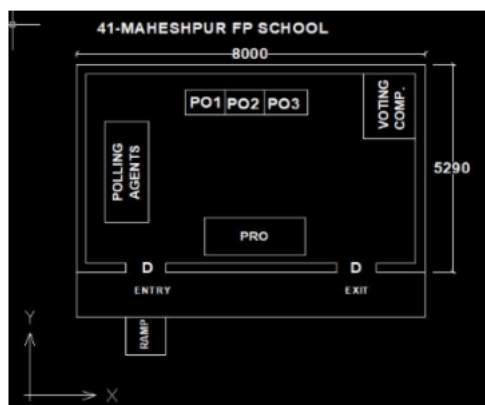

নির্বাচক নিবন্ধন আধিকারিকের স্বাক্ষর

Nazri Naksha

Google Map View

Polling Station Building Front View

Polling Station Front View

Cad View

Key MAP View

| | | | | | |
|---|--------------------------|---|--------------------------------|--|--------------------------|
| 1 নাম : মানাই বেগম মায়ের নাম : সামসুনিহার বিবি বাড়ির নং : n0058 বয়স : 39 লিঙ্গ : পুরুষ | FGN2626562 ফটো উপলব্ধ | 2 নাম : হোসেন বেগম পিতার নাম : মটর সেখ বাড়ির নং : n0058 বয়স : 39 লিঙ্গ : পুরুষ | FGN2626570 ফটো উপলব্ধ | 3 নাম : হোছিয়া বেগম স্বামীর নাম : সাফিউদ্দিন আহমেদ বাড়ির নং : n0058 বয়স : 39 লিঙ্গ : মহিলা | FGN2112365 ফটো উপলব্ধ |
| 4 নাম : সাফিউদ্দিন আহমেদ পিতার নাম : আবুল কাসেম বাড়ির নং : n0058 বয়স : 57 লিঙ্গ : পুরুষ | AZI2096832 ফটো উপলব্ধ | 5 নাম : ইদ মহাম্মদ পিতার নাম : আমিনুল ইসলাম বাড়ির নং : n0056 বয়স : 33 লিঙ্গ : পুরুষ | AZI1372796 ফটো উপলব্ধ | 6 নাম : সিরাজুল ইসলাম পিতার নাম : আমিনুল ইসলাম বাড়ির নং : n0056 বয়স : 33 লিঙ্গ : পুরুষ | AZI1167220 ফটো উপলব্ধ |
| 7 নাম : মিলটল সেখ পিতার নাম : আমিনুল ইসলাম বাড়ির নং : n0056 বয়স : 45 লিঙ্গ : পুরুষ | FGN1489475 ফটো উপলব্ধ | 8 নাম : হাসমাতারা বেগম স্বামীর নাম : আমিনুল ইসলাম বাড়ির নং : n0056 বয়স : 60 লিঙ্গ : মহিলা | AZI2098614 ফটো উপলব্ধ | 9 নাম : মহঃ আমিনুল ইসলাম পিতার নাম : নকড়ি সেখ বাড়ির নং : n0056 বয়স : 72 লিঙ্গ : পুরুষ | FGN1779644 ফটো উপলব্ধ |
| 10 নাম : মহাম্মদ সফিউল্লা পিতার নাম : মহাঃ সুফিয়া কামাল বাড়ির নং : n0054 বয়স : 50 লিঙ্গ : পুরুষ | FGN0084913 ফটো উপলব্ধ | 11 নাম : মহাঃ সালাউদ্দিন পিতার নাম : মহাঃ সুফিয়া কামাল বাড়ির নং : n0054 বয়স : 34 লিঙ্গ : পুরুষ | FGN1779545 ফটো উপলব্ধ | 12 নাম : লাইলী বিবি স্বামীর নাম : মহাঃ সুফিয়া কামাল বাড়ির নং : n0054 বয়স : 63 লিঙ্গ : মহিলা | AZI2089597 ফটো উপলব্ধ |
| 13 নাম : মহাঃ সুফিয়া কামাল পিতার নাম : মহাঃ খলিলুর রহমান বাড়ির নং : n0054 বয়স : 72 লিঙ্গ : পুরুষ | AZI2089571 ফটো উপলব্ধ | 14 নাম : রুবিনা খাতুন স্বামীর নাম : আবুল বাসার বাড়ির নং : n0051 বয়স : 48 লিঙ্গ : মহিলা | FGN1489467 ফটো উপলব্ধ | 15 নাম : রুনা খাতুন পিতার নাম : সুফিয়ার রহমান বাড়ির নং : n0080 বয়স : 29 লিঙ্গ : মহিলা | AZI1600675 ফটো উপলব্ধ |
| 16 নাম : মাঝিয়া সুলতানা স্বামীর নাম : সুফিয়ার রহমান বাড়ির নং : n0080 বয়স : 33 লিঙ্গ : মহিলা | FGN0084863 ফটো উপলব্ধ | 17 নাম : নারগিস খাতুন স্বামীর নাম : লুৎফর রহমান বাড়ির নং : n0076 বয়স : 32 লিঙ্গ : মহিলা | AZI1373083 ফটো উপলব্ধ | 18 নাম : লুৎফর রহমান পিতার নাম : দায়মুদ্দিন সেখ বাড়ির নং : এন0029 বয়স : 48 লিঙ্গ : পুরুষ | FGN0085183 ফটো উপলব্ধ |
| 19 নাম : সাহানা খাতুন স্বামীর নাম : আব্দুল কালাম বাড়ির নং : n0083 বয়স : 30 লিঙ্গ : মহিলা | FGN2626695 ফটো উপলব্ধ | 20 নাম : আব্দুল কালাম মায়ের নাম : সামসুননারা বিবি বাড়ির নং : n0063 বয়স : 53 লিঙ্গ : পুরুষ | AZI0139006 ফটো উপলব্ধ | 21 নাম : ফেরদৌস রহমান পিতার নাম : শাহজামাল বাড়ির নং : n0044 বয়স : 30 লিঙ্গ : পুরুষ | AZI1493972 ফটো উপলব্ধ |
| 22 নাম : কাঞ্চন বেগম পিতার নাম : শাহজামাল বাড়ির নং : n0044 বয়স : 33 লিঙ্গ : পুরুষ | AZI1167162 ফটো উপলব্ধ | 23 নাম : ফেরদৌসীবিবি স্বামীর নাম : শাহজামাল সেখ বাড়ির নং : n0044 বয়স : 51 লিঙ্গ : মহিলা | WB/10/282/051449 ফটো উপলব্ধ | 24 নাম : জিন্নাত উম্মিসা স্বামীর নাম : ফেরদৌস রহমান বাড়ির নং : এন0044 বয়স : 22 লিঙ্গ : মহিলা | AZI2704419 ফটো উপলব্ধ |
| 25 নাম : মসিনা বেগম স্বামীর নাম : রফিকুল ইসলাম বাড়ির নং : n0043 বয়স : 39 লিঙ্গ : মহিলা | FGN2409761 ফটো উপলব্ধ | 26 নাম : রফিকুল ইসলাম পিতার নাম : আহাম্মদ হোসেন বাড়ির নং : n0043 বয়স : 55 লিঙ্গ : পুরুষ | AZI2098432 ফটো উপলব্ধ | 27 নাম : আঙ্গুরা বিবি স্বামীর নাম : আহাম্মদ হোসেন বাড়ির নং : n0043 বয়স : 74 লিঙ্গ : মহিলা | AZI2098424 ফটো উপলব্ধ |
| 28 নাম : বিলকিস বিবি স্বামীর নাম : আবুলহাসনাত সেখ বাড়ির নং : n0099 বয়স : 41 লিঙ্গ : মহিলা | FGN2112621 ফটো উপলব্ধ | 29 নাম : রাজদুল্লা সেখ পিতার নাম : শুকুর সেখ বাড়ির নং : n0099 বয়স : 39 লিঙ্গ : পুরুষ | FGN2626752 ফটো উপলব্ধ | 30 নাম : আবুল হাসনাত সেখ পিতার নাম : শুকুর সেখ বাড়ির নং : n0099 বয়স : 48 লিঙ্গ : পুরুষ | FGN1253798 ফটো উপলব্ধ |