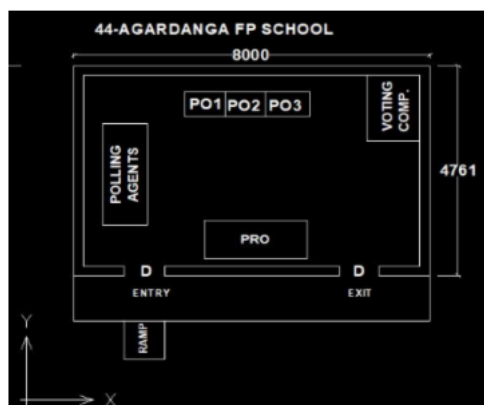

নির্বাচক নিবন্ধন আধিকারিকের স্বাক্ষর

Nazri Naksha

Google Map View

Polling Station Building Front View

Polling Station Front View

Cad View

Key MAP View

বিধানসভা নির্বাচনক্ষেত্রের নং, নাম : 271-কেতুগ্রাম  
ভাগ নং, নাম : 1-আগরডাঙ্গা দক্ষিণ পশ্চিমপাড়া