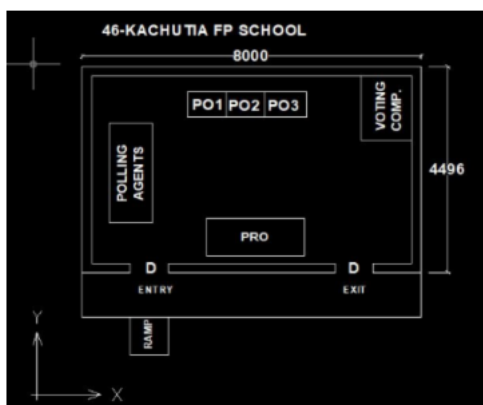

নির্বাচক নিবন্ধন আধিকারিকের স্বাক্ষর

Nazri Naksha

Google Map View

Polling Station Building Front View

Polling Station Front View

Cad View

Key MAP View

1 নাম : সালেহা হাছানা পিতার নাম : শামসুল হুদা বাড়ির নং : n0001 বয়স : 60 লিঙ্গ : পুরুষ	AZI2748747 ফটো উপলব্ধ	2 নাম : সহিদ হাসান পিতার নাম : শামসুল হুদা বাড়ির নং : n0001 বয়স : 54 লিঙ্গ : পুরুষ	WB/10/282/063076 ফটো উপলব্ধ	3 নাম : টোটন মল্লিক পিতার নাম : মনিরুদ্দিন মল্লিক বাড়ির নং : n0028 বয়স : 43 লিঙ্গ : পুরুষ	AZI1273788 ফটো উপলব্ধ
4 নাম : আনারুল বিবি স্বামীর নাম : মনিরুদ্দিন বাড়ির নং : n0128 বয়স : 65 লিঙ্গ : মহিলা	WB/10/282/063303 ফটো উপলব্ধ	5 নাম : মনোজ সেখ পিতার নাম : সুরমান সেখ বাড়ির নং : n0006 বয়স : 55 লিঙ্গ : পুরুষ	FGN2468049 ফটো উপলব্ধ	6 নাম : নুরজাহান বিবি স্বামীর নাম : লকু সেখ বাড়ির নং : n0006 বয়স : 45 লিঙ্গ : মহিলা	FGN2119352 ফটো উপলব্ধ
7 নাম : লকু সেখ পিতার নাম : সুরমান সেখ বাড়ির নং : n0006 বয়স : 50 লিঙ্গ : পুরুষ	AZI2169522 ফটো উপলব্ধ	8 নাম : হামেদা বিবি স্বামীর নাম : সুরমান সেখ বাড়ির নং : n0006 বয়স : 90 লিঙ্গ : মহিলা	AZI2171288 ফটো উপলব্ধ	9 নাম : সার্বিনা বেগম স্বামীর নাম : সাহেব সেখ বাড়ির নং : n0020 বয়স : 43 লিঙ্গ : মহিলা	FGN1787720 ফটো উপলব্ধ
10 নাম : আর্জিয়া বিবি স্বামীর নাম : আলিম সেখ বাড়ির নং : n0020 বয়স : 65 লিঙ্গ : মহিলা	WB/10/282/063322 ফটো উপলব্ধ	11 নাম : মনোয়ারা খাতুন স্বামীর নাম : রেজাক সেখ বাড়ির নং : n0010 বয়স : 45 লিঙ্গ : মহিলা	WB/10/282/063593 ফটো উপলব্ধ	12 নাম : রেবিনা খাতুন স্বামীর নাম : আজাদ সেখ বাড়ির নং : n0059 বয়স : 30 লিঙ্গ : মহিলা	AZI1601624 ফটো উপলব্ধ
13 নাম : আজাদ সেখ পিতার নাম : হিরা সেখ বাড়ির নং : n0059 বয়স : 43 লিঙ্গ : পুরুষ	AZI1273986 ফটো উপলব্ধ	14 নাম : তাজুনি বিবি স্বামীর নাম : চাঁদ সেখ বাড়ির নং : n0059 বয়স : 35 লিঙ্গ : মহিলা	AZI1014927 ফটো উপলব্ধ	15 নাম : চাঁদ সেখ পিতার নাম : হিরা সেখ বাড়ির নং : n0059 বয়স : 40 লিঙ্গ : পুরুষ	AZI1168756 ফটো উপলব্ধ
16 নাম : আসলী বিবি স্বামীর নাম : হিরা সেখ বাড়ির নং : n0059 বয়স : 58 লিঙ্গ : মহিলা	WB/10/282/063653 ফটো উপলব্ধ	17 নাম : ভুলা সেখ পিতার নাম : রহমান সেখ বাড়ির নং : n0059 বয়স : 45 লিঙ্গ : পুরুষ	FGN1786318 ফটো উপলব্ধ	18 নাম : আব্দুল সালিম পিতার নাম : জামাল সেখ বাড়ির নং : n0066 বয়স : 30 লিঙ্গ : পুরুষ	AZI1495803 ফটো উপলব্ধ
19 নাম : ডলি বিবি স্বামীর নাম : হানিফ মির্জা বাড়ির নং : n0066 বয়স : 36 লিঙ্গ : মহিলা	AZI1014711 ফটো উপলব্ধ	20 নাম : হানিফ মির্জা পিতার নাম : রাখু মির্জা বাড়ির নং : n0066 বয়স : 38 লিঙ্গ : পুরুষ	AZI1014760 ফটো উপলব্ধ	21 নাম : রূপালী বিবি স্বামীর নাম : শেরআলি মির্জা বাড়ির নং : n0066 বয়স : 36 লিঙ্গ : মহিলা	AZI1014786 ফটো উপলব্ধ
22 নাম : শেরআলি মির্জা পিতার নাম : রাখু মির্জা বাড়ির নং : n0066 বয়স : 40 লিঙ্গ : পুরুষ	AZI1014778 ফটো উপলব্ধ	23 নাম : হাসিনা বিবি স্বামীর নাম : বাবু সেখ বাড়ির নং : n0066 বয়স : 39 লিঙ্গ : মহিলা	FGN2410728 ফটো উপলব্ধ	24 নাম : বাবু সেখ পিতার নাম : খেড় সেখ বাড়ির নং : n0066 বয়স : 45 লিঙ্গ : পুরুষ	FGN1140524 ফটো উপলব্ধ
25 নাম : আশরা বিবি স্বামীর নাম : রাজা মির্জা বাড়ির নং : n0066 বয়স : 40 লিঙ্গ : মহিলা	FGN2120814 ফটো উপলব্ধ	26 নাম : রাজা মির্জা পিতার নাম : রাখু মির্জা বাড়ির নং : n0066 বয়স : 45 লিঙ্গ : পুরুষ	FGN2119097 ফটো উপলব্ধ	27 নাম : সালেমা বিবি স্বামীর নাম : জালাল বাড়ির নং : n0066 বয়স : 48 লিঙ্গ : মহিলা	WB/10/282/063413 ফটো উপলব্ধ
28 নাম : আজেকা স্বামীর নাম : আব্বাস বাড়ির নং : n0066 বয়স : 50 লিঙ্গ : মহিলা	WB/10/282/063132 ফটো উপলব্ধ	29 নাম : আবু সান্তার সেখ পিতার নাম : খেড় সেখ বাড়ির নং : n0066 বয়স : 48 লিঙ্গ : পুরুষ	WB/10/282/063751 ফটো উপলব্ধ	30 নাম : জালাল সেখ পিতার নাম : খেড় সেখ বাড়ির নং : n0066 বয়স : 52 লিঙ্গ : পুরুষ	WB/10/282/063597 ফটো উপলব্ধ