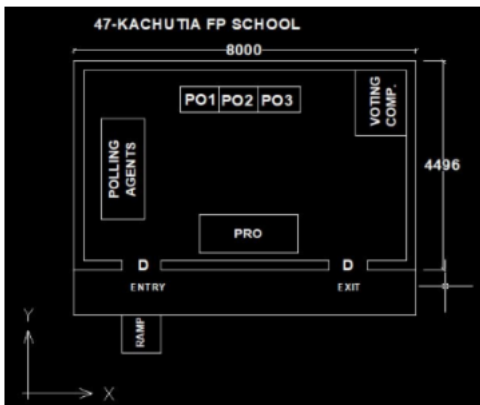

নির্বাচক নিবন্ধন আধিকারিকের স্বাক্ষর

Nazri Naksha

Google Map View

Polling Station Building Front View

Polling Station Front View

Cad View

Key MAP View

1	WB/10/282/063081	ফটো উপলব্ধ	2	FGN0112342	ফটো উপলব্ধ	3	AZI1601756	ফটো উপলব্ধ
নাম : তসলিমা খাতুন স্বামীর নাম: মুরসেদ সেখ বাড়ির নং : n0025 বয়স : 48 লিঙ্গ : মহিলা			নাম : মুরসেদ সেখ পিতার নাম: ইদু সেখ বাড়ির নং : n0025 বয়স : 50 লিঙ্গ : পুরুষ			নাম : নরজাহান খাতুন স্বামীর নাম: ওয়াদ আলি সেখ বাড়ির নং : n0004 বয়স : 33 লিঙ্গ : মহিলা		
4	AZI1601772	ফটো উপলব্ধ	5	FGN1140326	ফটো উপলব্ধ	6	FGN2580553	ফটো উপলব্ধ
নাম : সাইকুল ইসলাম পিতার নাম: রেফু সেখ বাড়ির নং : n0052 বয়স : 30 লিঙ্গ : পুরুষ			নাম : সিপাই সেখ পিতার নাম: আবু সিদ্দিকি সেখ বাড়ির নং : n0003 বয়স : 45 লিঙ্গ : পুরুষ			নাম : রেজিনা বিবি স্বামীর নাম: বেলু সেখ বাড়ির নং : n0003 বয়স : 30 লিঙ্গ : মহিলা		
7	AZI2658334	ফটো উপলব্ধ	8	FGN2468601	ফটো উপলব্ধ	9	AZI2162154	ফটো উপলব্ধ
নাম : বেলু সেখ পিতার নাম: সিদ্দিক সেখ বাড়ির নং : n0003 বয়স : 44 লিঙ্গ : পুরুষ			নাম : আলি হোসেন সেখ পিতার নাম: আবু সিদ্দিক বাড়ির নং : n0003 বয়স : 45 লিঙ্গ : পুরুষ			নাম : সায়েরা বানু স্বামীর নাম: বেলু সেখ বাড়ির নং : n0003 বয়স : 33 লিঙ্গ : মহিলা		
10	AZI2658326	ফটো উপলব্ধ	11	FGN1787142	ফটো উপলব্ধ	12	FGN2410827	ফটো উপলব্ধ
নাম : রেণু সেখ পিতার নাম: আবু সিদ্দিক সেখ বাড়ির নং : n0003 বয়স : 58 লিঙ্গ : পুরুষ			নাম : সাবিনা বিবি স্বামীর নাম: রাকিবদদিন সেখ বাড়ির নং : n0006 বয়স : 43 লিঙ্গ : মহিলা			নাম : লাইলা বিবি স্বামীর নাম: ইব্রাহিম মির্জা বাড়ির নং : n0056 বয়স : 38 লিঙ্গ : মহিলা		
13	AZI2162576	ফটো উপলব্ধ	14	WB/10/282/063370	ফটো উপলব্ধ	15	AZI0165126	ফটো উপলব্ধ
নাম : ইব্রাহিম মির্জা পিতার নাম: কালু মির্জা বাড়ির নং : n0056 বয়স : 50 লিঙ্গ : পুরুষ			নাম : হারানি বিবি স্বামীর নাম: আর্মান খাঁ বাড়ির নং : n0048 বয়স : 50 লিঙ্গ : মহিলা			নাম : কাজী আসাদুজ্জামান পিতার নাম: কাজী সামসুজ্জামান বাড়ির নং : n0101 বয়স : 36 লিঙ্গ : পুরুষ		
16	AZI1168277	ফটো উপলব্ধ	17	AZI1275544	ফটো উপলব্ধ	18	FGN2629871	ফটো উপলব্ধ
নাম : আসরাফুজ জামান কাজী পিতার নাম: সামসুজ জামান কাজী বাড়ির নং : n0101 বয়স : 41 লিঙ্গ : পুরুষ			নাম : মহঃ নূরুজ্জামান পিতার নাম: এ.এফ.মহঃ সামসুদ্দিন বাড়ির নং : n0125 বয়স : 33 লিঙ্গ : পুরুষ			নাম : মস্তাক আহম্মেদ পিতার নাম: এ.এফ.মহঃ সামসুদ্দিন বাড়ির নং : n0122 বয়স : 37 লিঙ্গ : পুরুষ		
19	AZI0183186	ফটো উপলব্ধ	20	AZI1495985	ফটো উপলব্ধ	21	FGN2120970	ফটো উপলব্ধ
নাম : এ এফ মহ সামসুদ্দিন পিতার নাম: আব্দুল হামিদ বাড়ির নং : n0121 বয়স : 59 লিঙ্গ : পুরুষ			নাম : কেরিমা বিবি স্বামীর নাম: নুরমান মির্জা বাড়ির নং : n0119 বয়স : 33 লিঙ্গ : মহিলা			নাম : খোরশেদ আলম পিতার নাম: আব্দুল ওয়াএস বাড়ির নং : n0103 বয়স : 37 লিঙ্গ : পুরুষ		
22	AZI2827301	ফটো উপলব্ধ	23	WB/10/282/063108	ফটো উপলব্ধ	24	WB/10/282/063351	ফটো উপলব্ধ
নাম : রাফিউল্লাহ বেগম স্বামীর নাম: আবদুল ওয়াএস বাড়ির নং : n0103 বয়স : 61 লিঙ্গ : মহিলা			নাম : আবদুল ওয়াএস পিতার নাম: মহঃ হোসেন বাড়ির নং : n0033 বয়স : 32 লিঙ্গ : পুরুষ			নাম : রোমেজা বানু স্বামীর নাম: আবুল কাসেম বাড়ির নং : n0011 বয়স : 78 লিঙ্গ : মহিলা		
25	AZI2161834	ফটো উপলব্ধ	26	AZI1375443	ফটো উপলব্ধ	27	AZI1015114	ফটো উপলব্ধ
নাম : হারমনি বিবি স্বামীর নাম: আবদুল হক বাড়ির নং : n0075 বয়স : 70 লিঙ্গ : মহিলা			নাম : মফাজুল হোসেন পিতার নাম: মুকাদ্দাস হোসেন বাড়ির নং : n0036 বয়স : 32 লিঙ্গ : পুরুষ			নাম : মফাজুল হোসেন পিতার নাম: মুকাদ্দাস হোসেন বাড়ির নং : n0036 বয়স : 32 লিঙ্গ : পুরুষ		
28	FGN2120020	ফটো উপলব্ধ	29	AZI2657674	ফটো উপলব্ধ	30	AZI1274364	ফটো উপলব্ধ
নাম : মহিদুল ইসলাম পিতার নাম: গোলাম কুদ্দুস বাড়ির নং : n0036 বয়স : 40 লিঙ্গ : পুরুষ			নাম : গোলাম কুদ্দুস পিতার নাম: আবদুল হাফিজ বাড়ির নং : n0036 বয়স : 85 লিঙ্গ : পুরুষ			নাম : জারমিনা খাতুন স্বামীর নাম: হাদিসুর রহমান বাড়ির নং : n0014 বয়স : 35 লিঙ্গ : মহিলা		