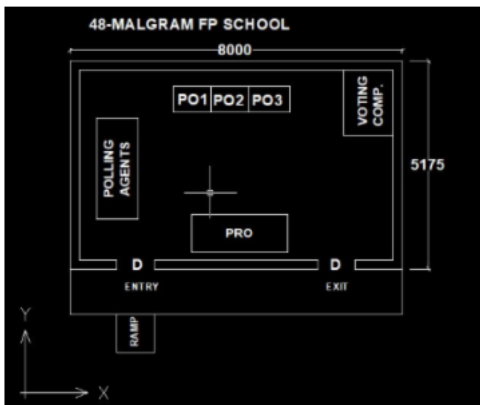

নির্বাচক নিবন্ধন আধিকারিকের স্বাক্ষর

Nazri Naksha

Google Map View

Polling Station Building Front View

Polling Station Front View

Cad View

Key MAP View

1 নাম : সৌরভ ঘোষ পিতার নাম: শ্রীমন্ত ঘোষ বাড়ির নং : এন0230 বয়স : 23 লিঙ্গ : পুরুষ	AZI2409845 ফটো উপলব্ধ	2 নাম : সুমন ঘোষ পিতার নাম: পলটু ভূমিজ বাড়ির নং : এন0230 বয়স : 29 লিঙ্গ : মহিলা	LRV6588891 ফটো উপলব্ধ	3 নাম : মহামায়া ঘোষ স্বামীর নাম: সহদেব ঘোষ বাড়ির নং : n0030 বয়স : 57 লিঙ্গ : মহিলা	WB/10/282/066274 ফটো উপলব্ধ
4 নাম : অনুভা ঘোষ পিতার নাম: সহদেব ঘোষ বাড়ির নং : n0030 বয়স : 41 লিঙ্গ : মহিলা	FGN2059384 ফটো উপলব্ধ	5 নাম : সোমা (মন্ডল) ঘোষ স্বামীর নাম: জীতেন্দ্রনাথ ঘোষ বাড়ির নং : n0030 বয়স : 38 লিঙ্গ : মহিলা	AZI1496348 ফটো উপলব্ধ	6 নাম : রাজকৃষ্ণ ঘোষ পিতার নাম: অক্রমোহন ঘোষ বাড়ির নং : n0031 বয়স : 68 লিঙ্গ : পুরুষ	WB/10/282/066113 ফটো উপলব্ধ
7 নাম : বাসন্তী ঘোষ স্বামীর নাম: রাজকৃষ্ণ ঘোষ বাড়ির নং : n0031 বয়স : 60 লিঙ্গ : মহিলা	WB/10/282/066035 ফটো উপলব্ধ	8 নাম : আরতি ঘোষ স্বামীর নাম: সরোজ ঘোষ বাড়ির নং : n0032 বয়স : 68 লিঙ্গ : মহিলা	WB/10/282/066516 ফটো উপলব্ধ	9 নাম : রবীন্দ্রনাথ ঘোষ পিতার নাম: সরোজ ঘোষ বাড়ির নং : n0032 বয়স : 46 লিঙ্গ : পুরুষ	FGN1139724 ফটো উপলব্ধ
10 নাম : বৈদ্যনাথ ঘোষ পিতার নাম: সুবলচন্দ্র ঘোষ বাড়ির নং : n0036 বয়স : 74 লিঙ্গ : পুরুষ	WB/10/282/066026 ফটো উপলব্ধ	11 নাম : বন্দনা ঘোষ স্বামীর নাম: বৈদ্যনাথ ঘোষ বাড়ির নং : n0036 বয়স : 62 লিঙ্গ : মহিলা	WB/10/282/066045 ফটো উপলব্ধ	12 নাম : সন্দীপ ঘোষ পিতার নাম: বৈদ্যনাথ ঘোষ বাড়ির নং : এন0036 বয়স : 36 লিঙ্গ : পুরুষ	AZI1015296 ফটো উপলব্ধ
13 নাম : সন্তোষ ঘোষ পিতার নাম: বিশ্বনাথ ঘোষ বাড়ির নং : n0037 বয়স : 62 লিঙ্গ : পুরুষ	WB/10/282/066556 ফটো উপলব্ধ	14 নাম : নিত্য ঘোষ পিতার নাম: সন্তোষ ঘোষ বাড়ির নং : n0037 বয়স : 29 লিঙ্গ : পুরুষ	AZI1658699 ফটো উপলব্ধ	15 নাম : মিতা ঘোষ স্বামীর নাম: সত্যহরি ঘোষ বাড়ির নং : n0037 বয়স : 58 লিঙ্গ : মহিলা	WB/10/282/066037 ফটো উপলব্ধ
16 নাম : পার্থ ঘোষ পিতার নাম: সত্যহরি ঘোষ বাড়ির নং : n0037 বয়স : 37 লিঙ্গ : পুরুষ	FGN2628147 ফটো উপলব্ধ	17 নাম : চন্দনা ঘোষ স্বামীর নাম: বিরধী ঘোষ বাড়ির নং : n0037 বয়স : 50 লিঙ্গ : মহিলা	WB/10/282/066030 ফটো উপলব্ধ	18 নাম : তীর্থ ঘোষ পিতার নাম: সন্তোষ ঘোষ বাড়ির নং : n0037 বয়স : 34 লিঙ্গ : পুরুষ	AZI1066869 ফটো উপলব্ধ
19 নাম : জাগেশ্বরী ঘোষ স্বামীর নাম: স্বর্গনাথ ঘোষ বাড়ির নং : n0038 বয়স : 73 লিঙ্গ : মহিলা	WB/10/282/066254 ফটো উপলব্ধ	20 নাম : সুনীল কুমার ঘোষ পিতার নাম: হরিশঙ্কর ঘোষ বাড়ির নং : n0043 বয়স : 54 লিঙ্গ : পুরুষ	WB/10/282/066106 ফটো উপলব্ধ	21 নাম : পাঁচকড়ি পাল পিতার নাম: শিবশঙ্কর পাল বাড়ির নং : n0043 বয়স : 53 লিঙ্গ : পুরুষ	FGN1788538 ফটো উপলব্ধ
22 নাম : শীলা পাল স্বামীর নাম: পাঁচকড়ি পাল বাড়ির নং : n0043 বয়স : 51 লিঙ্গ : মহিলা	WB/10/282/066224 ফটো উপলব্ধ	23 নাম : সতোদ্রনাথ ঘোষ পিতার নাম: সমীর ঘোষ বাড়ির নং : n0097 বয়স : 47 লিঙ্গ : পুরুষ	FGN1139542 ফটো উপলব্ধ	24 নাম : রাজু ঘোষ পিতার নাম: সমীর ঘোষ বাড়ির নং : n0097 বয়স : 42 লিঙ্গ : পুরুষ	FGN2121085 ফটো উপলব্ধ
25 নাম : অক্ষয় ঘোষ পিতার নাম: মহিমারঞ্জন ঘোষ বাড়ির নং : n0097 বয়স : 70 লিঙ্গ : পুরুষ	WB/10/282/066408 ফটো উপলব্ধ	26 নাম : জয়ন্ত কুমার ঘোষ পিতার নাম: মহিমারঞ্জন ঘোষ বাড়ির নং : n0097 বয়স : 62 লিঙ্গ : পুরুষ	AZI2717486 ফটো উপলব্ধ	27 নাম : আরাধনা ঘোষ স্বামীর নাম: জয়ন্ত ঘোষ বাড়ির নং : n0097 বয়স : 58 লিঙ্গ : মহিলা	WB/10/282/066238 ফটো উপলব্ধ
28 নাম : শচীন্দ্র নাথ ঘোষ পিতার নাম: জয়ন্ত ঘোষ বাড়ির নং : n0097 বয়স : 29 লিঙ্গ : পুরুষ	AZI1601889 ফটো উপলব্ধ	29 নাম : বাবলু ঘোষ পিতার নাম: মহিমারঞ্জন ঘোষ বাড়ির নং : n0097 বয়স : 58 লিঙ্গ : পুরুষ	WB/10/282/066448 ফটো উপলব্ধ	30 নাম : নমিতা ঘোষ স্বামীর নাম: বাবলু ঘোষ বাড়ির নং : n0097 বয়স : 54 লিঙ্গ : মহিলা	FGN0113753 ফটো উপলব্ধ