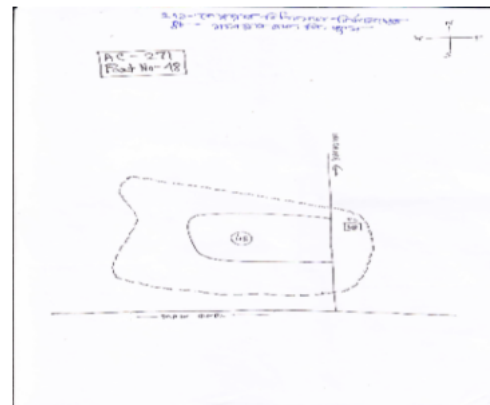

নির্বাচক নিবন্ধন আধিকারিকের স্বাক্ষর

Nazri Naksha

Google Map View

Polling Station Building Front View

Polling Station Front View

Cad View

Key MAP View

1 নাম : সৌরভ ঘোষ পিতার নাম: শ্রীমন্ত ঘোষ বাড়ির নং : এন0230 বয়স : 23 লিঙ্গ : পুরুষ	AZI2409845 ফটো উপলব্ধ	2 নাম : সুমন ঘোষ পিতার নাম: পলটু ভূমিজ বাড়ির নং : এন0230 বয়স : 29 লিঙ্গ : মহিলা	LRV6588891 ফটো উপলব্ধ	3 নাম : মহামায়া ঘোষ স্বামীর নাম: সহদেব ঘোষ বাড়ির নং : n0030 বয়স : 57 লিঙ্গ : মহিলা	WB/10/282/066274 ফটো উপলব্ধ
4 নাম : অনুভা ঘোষ পিতার নাম: সহদেব ঘোষ বাড়ির নং : n0030 বয়স : 41 লিঙ্গ : মহিলা	FGN2059384 ফটো উপলব্ধ	5 নাম : সোমা (মন্ডল) ঘোষ স্বামীর নাম: জীতেন্দ্রনাথ ঘোষ বাড়ির নং : n0030 বয়স : 38 লিঙ্গ : মহিলা	AZI1496348 ফটো উপলব্ধ	6 নাম : রাজকৃষ্ণ ঘোষ পিতার নাম: অক্রমোহন ঘোষ বাড়ির নং : n0031 বয়স : 68 লিঙ্গ : পুরুষ	WB/10/282/066113 ফটো উপলব্ধ
7 নাম : বাসন্তী ঘোষ স্বামীর নাম: রাজকৃষ্ণ ঘোষ বাড়ির নং : n0031 বয়স : 60 লিঙ্গ : মহিলা	WB/10/282/066035 ফটো উপলব্ধ	8 নাম : আরতি ঘোষ স্বামীর নাম: সরোজ ঘোষ বাড়ির নং : n0032 বয়স : 68 লিঙ্গ : মহিলা	WB/10/282/066516 ফটো উপলব্ধ	9 নাম : রবীন্দ্রনাথ ঘোষ পিতার নাম: সরোজ ঘোষ বাড়ির নং : n0032 বয়স : 46 লিঙ্গ : পুরুষ	FGN1139724 ফটো উপলব্ধ
10 নাম : বৈদ্যনাথ ঘোষ পিতার নাম: সুবলচন্দ্র ঘোষ বাড়ির নং : n0036 বয়স : 74 লিঙ্গ : পুরুষ	WB/10/282/066026 ফটো উপলব্ধ	11 নাম : বন্দনা ঘোষ স্বামীর নাম: বৈদ্যনাথ ঘোষ বাড়ির নং : n0036 বয়স : 62 লিঙ্গ : মহিলা	WB/10/282/066045 ফটো উপলব্ধ	12 নাম : সন্দীপ ঘোষ পিতার নাম: বৈদ্যনাথ ঘোষ বাড়ির নং : এন0036 বয়স : 36 লিঙ্গ : পুরুষ	AZI1015296 ফটো উপলব্ধ
13 নাম : সন্তোষ ঘোষ পিতার নাম: বিশ্বনাথ ঘোষ বাড়ির নং : n0037 বয়স : 62 লিঙ্গ : পুরুষ	WB/10/282/066556 ফটো উপলব্ধ	14 নাম : নিত্য ঘোষ পিতার নাম: সন্তোষ ঘোষ বাড়ির নং : n0037 বয়স : 29 লিঙ্গ : পুরুষ	AZI1658699 ফটো উপলব্ধ	15 নাম : মিতা ঘোষ স্বামীর নাম: সত্যহরি ঘোষ বাড়ির নং : n0037 বয়স : 58 লিঙ্গ : মহিলা	WB/10/282/066037 ফটো উপলব্ধ
16 নাম : পার্থ ঘোষ পিতার নাম: সত্যহরি ঘোষ বাড়ির নং : n0037 বয়স : 37 লিঙ্গ : পুরুষ	FGN2628147 ফটো উপলব্ধ	17 নাম : চন্দনা ঘোষ স্বামীর নাম: বিরধী ঘোষ বাড়ির নং : n0037 বয়স : 50 লিঙ্গ : মহিলা	WB/10/282/066030 ফটো উপলব্ধ	18 নাম : তীর্থ ঘোষ পিতার নাম: সন্তোষ ঘোষ বাড়ির নং : n0037 বয়স : 34 লিঙ্গ : পুরুষ	AZI1066869 ফটো উপলব্ধ
19 নাম : জাগেশ্বরী ঘোষ স্বামীর নাম: স্বর্গনাথ ঘোষ বাড়ির নং : n0038 বয়স : 73 লিঙ্গ : মহিলা	WB/10/282/066254 ফটো উপলব্ধ	20 নাম : সুনীল কুমার ঘোষ পিতার নাম: হরিশঙ্কর ঘোষ বাড়ির নং : n0043 বয়স : 54 লিঙ্গ : পুরুষ	WB/10/282/066106 ফটো উপলব্ধ	21 নাম : পাঁচকড়ি পাল পিতার নাম: শিবশঙ্কর পাল বাড়ির নং : n0043 বয়স : 53 লিঙ্গ : পুরুষ	FGN1788538 ফটো উপলব্ধ
22 নাম : শীলা পাল স্বামীর নাম: পাঁচকড়ি পাল বাড়ির নং : n0043 বয়স : 51 লিঙ্গ : মহিলা	WB/10/282/066224 ফটো উপলব্ধ	23 নাম : সতোদ্রনাথ ঘোষ পিতার নাম: সমীর ঘোষ বাড়ির নং : n0097 বয়স : 47 লিঙ্গ : পুরুষ	FGN1139542 ফটো উপলব্ধ	24 নাম : রাজু ঘোষ পিতার নাম: সমীর ঘোষ বাড়ির নং : n0097 বয়স : 42 লিঙ্গ : পুরুষ	FGN2121085 ফটো উপলব্ধ
25 নাম : অক্ষয় ঘোষ পিতার নাম: মহিমারঞ্জন ঘোষ বাড়ির নং : n0097 বয়স : 70 লিঙ্গ : পুরুষ	WB/10/282/066408 ফটো উপলব্ধ	26 নাম : জয়ন্ত কুমার ঘোষ পিতার নাম: মহিমারঞ্জন ঘোষ বাড়ির নং : n0097 বয়স : 62 লিঙ্গ : পুরুষ	AZI2717486 ফটো উপলব্ধ	27 নাম : আরাধনা ঘোষ স্বামীর নাম: জয়ন্ত ঘোষ বাড়ির নং : n0097 বয়স : 58 লিঙ্গ : মহিলা	WB/10/282/066238 ফটো উপলব্ধ
28 নাম : শচীন্দ্র নাথ ঘোষ পিতার নাম: জয়ন্ত ঘোষ বাড়ির নং : n0097 বয়স : 29 লিঙ্গ : পুরুষ	AZI1601889 ফটো উপলব্ধ	29 নাম : বাবলু ঘোষ পিতার নাম: মহিমারঞ্জন ঘোষ বাড়ির নং : n0097 বয়স : 58 লিঙ্গ : পুরুষ	WB/10/282/066448 ফটো উপলব্ধ	30 নাম : নমিতা ঘোষ স্বামীর নাম: বাবলু ঘোষ বাড়ির নং : n0097 বয়স : 54 লিঙ্গ : মহিলা	FGN0113753 ফটো উপলব্ধ