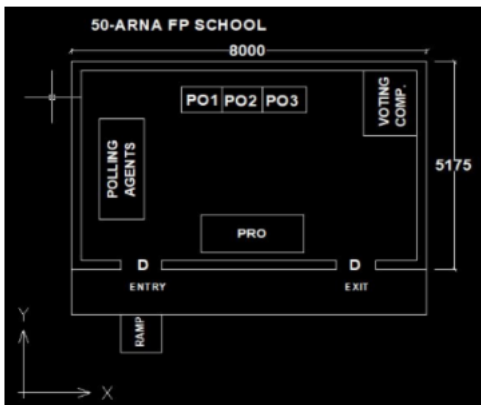

নির্বাচক নিবন্ধন আধিকারিকের স্বাক্ষর

Nazri Naksha

Google Map View

Polling Station Building Front View

Polling Station Front View

Cad View

Key MAP View

1 নাম : মহাম্মদুল হক স্বামীর নাম : আব্দুল রহিম বাড়ির নং : n0124 বয়স : 37 লিঙ্গ : মহিলা	FGN2411361 ফটো উপলব্ধ	2 নাম : মনোহারা বেগম স্বামীর নাম : আমিরুল সেখ বাড়ির নং : n0007 বয়স : 37 লিঙ্গ : মহিলা	AZI1015569 ফটো উপলব্ধ	3 নাম : শিউলি বিবি স্বামীর নাম : বিলন সেখ বাড়ির নং : n0007 বয়স : 37 লিঙ্গ : মহিলা	AZI1496884 ফটো উপলব্ধ
4 নাম : বিলন সেখ পিতার নাম : মতু সেখ বাড়ির নং : n0007 বয়স : 39 লিঙ্গ : পুরুষ	FGN2470607 ফটো উপলব্ধ	5 নাম : আনজমান বিবি স্বামীর নাম : মতু সেখ বাড়ির নং : n0007 বয়স : 65 লিঙ্গ : মহিলা	WB/10/282/072184 ফটো উপলব্ধ	6 নাম : সেয়দ মুফিজুল ইসলাম পিতার নাম : সেয়দ নূরুল ইসলাম বাড়ির নং : n00133 বয়স : 39 লিঙ্গ : পুরুষ	AZI1376342 ফটো উপলব্ধ
7 নাম : হাসনা রান্না স্বামীর নাম : আব্দুল আলিম বাড়ির নং : n00133 বয়স : 39 লিঙ্গ : মহিলা	WB/10/282/072428 ফটো উপলব্ধ	8 নাম : আরেফা বিবি স্বামীর নাম : খদু সেখ বাড়ির নং : n0015 বয়স : 35 লিঙ্গ : মহিলা	AZI1496892 ফটো উপলব্ধ	9 নাম : বৃন্দু সেখ পিতার নাম : হবিব সেখ বাড়ির নং : n0015 বয়স : 37 লিঙ্গ : পুরুষ	AZI0174268 ফটো উপলব্ধ
10 নাম : আঞ্জেরা বিবি স্বামীর নাম : হাবিব সেখ বাড়ির নং : n0015 বয়স : 80 লিঙ্গ : মহিলা	AZI2122737 ফটো উপলব্ধ	11 নাম : নূরনিহার বিবি স্বামীর নাম : আলাম সেখ বাড়ির নং : n0014 বয়স : 70 লিঙ্গ : মহিলা	WB/10/282/072360 ফটো উপলব্ধ	12 নাম : আব্দুল হাকিম পিতার নাম : আব্দুল আলিম বাড়ির নং : n0013 বয়স : 35 লিঙ্গ : পুরুষ	AZI1067354 ফটো উপলব্ধ
13 নাম : রূপালী বেগম স্বামীর নাম : সোরহার সেখ বাড়ির নং : n0250 বয়স : 34 লিঙ্গ : মহিলা	AZI1497080 ফটো উপলব্ধ	14 নাম : জাফর সেখ পিতার নাম : জাকের সেখ বাড়ির নং : n0124 বয়স : 42 লিঙ্গ : পুরুষ	FGN1792670 ফটো উপলব্ধ	15 নাম : আজমিরা বিবি স্বামীর নাম : জাফর সেখ বাড়ির নং : n0124 বয়স : 42 লিঙ্গ : মহিলা	FGN1792613 ফটো উপলব্ধ
16 নাম : রাজু মাঝি পিতার নাম : বালক মাঝি বাড়ির নং : n0124 বয়স : 45 লিঙ্গ : পুরুষ	FGN1791458 ফটো উপলব্ধ	17 নাম : লালমুখী মাঝি স্বামীর নাম : রাজু মাঝি বাড়ির নং : n0124 বয়স : 41 লিঙ্গ : মহিলা	FGN2059566 ফটো উপলব্ধ	18 নাম : আব্দুল রহিম পিতার নাম : মোজাম্মল হোসেন বাড়ির নং : n0124 বয়স : 40 লিঙ্গ : পুরুষ	FGN2125482 ফটো উপলব্ধ
19 নাম : টেবিলা বিবি স্বামীর নাম : ফাউং শেখ বাড়ির নং : n0135 বয়স : 45 লিঙ্গ : মহিলা	FGN1493535 ফটো উপলব্ধ	20 নাম : হানুফা বিবি স্বামীর নাম : নবি সেখ বাড়ির নং : n0135 বয়স : 73 লিঙ্গ : মহিলা	FGN2124048 ফটো উপলব্ধ	21 নাম : ফরিং সেখ পিতার নাম : নবীন সেখ বাড়ির নং : n0135 বয়স : 51 লিঙ্গ : পুরুষ	FGN1791375 ফটো উপলব্ধ
22 নাম : নয়ন সেখ পিতার নাম : আলম সেখ বাড়ির নং : n0014 বয়স : 45 লিঙ্গ : পুরুষ	FGN1791821 ফটো উপলব্ধ	23 নাম : ইমারুল সেখ পিতার নাম : জাফর সেখ বাড়ির নং : N0124 বয়স : 24 লিঙ্গ : পুরুষ	AZI2344190 ফটো উপলব্ধ	24 নাম : মোহন সাধু পিতার নাম : ফরিং সেখ বাড়ির নং : N0135 বয়স : 23 লিঙ্গ : পুরুষ	AZI2344042 ফটো উপলব্ধ
25 নাম : সাফিয়া বিবি স্বামীর নাম : জনুসেখ বাড়ির নং : N00 বয়স : 82 লিঙ্গ : মহিলা	WB/10/282/069075 ফটো উপলব্ধ	26 নাম : নূরজাহান বেগম স্বামীর নাম : লুদু সেখ বাড়ির নং : n0015 বয়স : 37 লিঙ্গ : মহিলা	FGN2581031 ফটো উপলব্ধ	27 নাম : হাসিনা খাতুন স্বামীর নাম : ইয়াসিন সেখ বাড়ির নং : এন0015 বয়স : 24 লিঙ্গ : মহিলা	AZI2459329 ফটো উপলব্ধ
28 নাম : ক্ষুদু সেখ পিতার নাম : হবিব সেখ বাড়ির নং : n0015 বয়স : 49 লিঙ্গ : পুরুষ	AZI2219244 ফটো উপলব্ধ	29 নাম : কাজলী মাঝি স্বামীর নাম : উত্তম মাঝি বাড়ির নং : n0014 বয়স : 40 লিঙ্গ : মহিলা	FGN2124147 ফটো উপলব্ধ	30 নাম : জে.লেকা বিবি স্বামীর নাম : নয়ন সেখ বাড়ির নং : n0014 বয়স : 41 লিঙ্গ : মহিলা	FGN1792621 ফটো উপলব্ধ