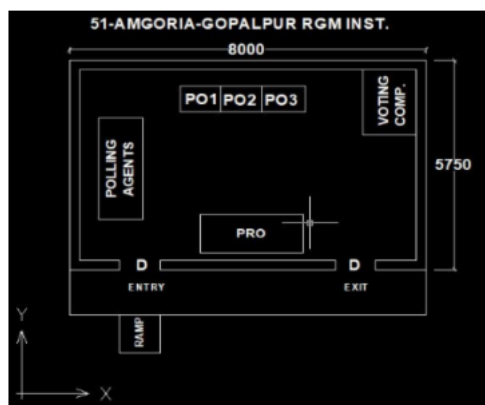

নির্বাচক নিবন্ধন আধিকারিকের স্বাক্ষর

Nazri Naksha

Google Map View

Polling Station Building Front View

Polling Station Front View

Cad View

Key MAP View

1 নাম: রেকসোনা খাতুন স্বামীর নাম: আনসার মোল্লা বাড়ির নং: n0191 বয়স: 45 লিঙ্গ: মহিলা ফটো উপলব্ধ	WB/10/282/075139	2 নাম: সোনালীবাবি মির্জা স্বামীর নাম: রবাই মির্জা বাড়ির নং: n0153 বয়স: 52 লিঙ্গ: মহিলা ফটো উপলব্ধ	WB/10/282/075424	3 নাম: রবাই মির্জা পিতার নাম: লায়েব মির্জা বাড়ির নং: n0153 বয়স: 55 লিঙ্গ: পুরুষ ফটো উপলব্ধ	WB/10/282/075017
4 নাম: কিবরিয়া বেগম পিতার নাম: সুরু সেখ বাড়ির নং: n0046 বয়স: 33 লিঙ্গ: পুরুষ ফটো উপলব্ধ	AZI1377209	5 নাম: কেবিরাবিবি স্বামীর নাম: সুরু সেখ বাড়ির নং: n0046 বয়স: 57 লিঙ্গ: মহিলা ফটো উপলব্ধ	WB/10/282/075326	6 নাম: চৌধুরী সঞ্জয় হোসেন পিতার নাম: চৌধুরী আমোয়ার হোসেন বাড়ির নং: n0017 বয়স: 33 লিঙ্গ: পুরুষ ফটো উপলব্ধ	AZI1497700
7 নাম: উম্মোনিহার বিবি স্বামীর নাম: চৌধুরী আনোয়ার হোসেন বাড়ির নং: n0017 বয়স: 57 লিঙ্গ: মহিলা ফটো উপলব্ধ	AZI2125060	8 নাম: আনিয়া বিবি স্বামীর নাম: আমির হোসেন বাড়ির নং: n0002 বয়স: 108 লিঙ্গ: মহিলা ফটো উপলব্ধ	AZI2125631	9 নাম: মহম্মদ ফয়েজ কাজি পিতার নাম: গোলাম ইদ্রিশ বাড়ির নং: n0018 বয়স: 60 লিঙ্গ: পুরুষ ফটো উপলব্ধ	FGN2471985
10 নাম: জাহানারা বিবি কাজি স্বামীর নাম: মহঃ ফয়েজ কাজি বাড়ির নং: n0018 বয়স: 52 লিঙ্গ: মহিলা ফটো উপলব্ধ	WB/10/282/075134	11 নাম: চৌধুরী সাইদুল ইসলাম পিতার নাম: চৌধুরী আমিরুল ইসলাম বাড়ির নং: n0007 বয়স: 53 লিঙ্গ: পুরুষ ফটো উপলব্ধ	WB/10/282/075021	12 নাম: রেবিনা বেগম স্বামীর নাম: চৌধুরী সাইদুল ইসলাম বাড়ির নং: n0107 বয়স: 50 লিঙ্গ: মহিলা ফটো উপলব্ধ	FGN2471332
13 নাম: আলিমা বিবি সেখ স্বামীর নাম: সুফিয়ার রহমান বাড়ির নং: n0088 বয়স: 45 লিঙ্গ: মহিলা ফটো উপলব্ধ	FGN1250802	14 নাম: মনোজা বিবি স্বামীর নাম: সেখ আবদুল্লাহ বাড়ির নং: n0092 বয়স: 63 লিঙ্গ: মহিলা ফটো উপলব্ধ	AZI2123156	15 নাম: মোসাঃ মমতাজ বিবি স্বামীর নাম: মহঃ ইব্রাহিম আনসারী বাড়ির নং: n0045 বয়স: 46 লিঙ্গ: মহিলা ফটো উপলব্ধ	FXP2004547
16 নাম: বাদরুন্নেজাতা আনসারী পিতার নাম: মহঃ ইব্রাহিম আনসারী বাড়ির নং: n0025 বয়স: 22 লিঙ্গ: পুরুষ ফটো উপলব্ধ	AZI2689636	17 নাম: হামিদা বেগম স্বামীর নাম: মুন্সী বজলে কাদের বাড়ির নং: n0246 বয়স: 37 লিঙ্গ: মহিলা ফটো উপলব্ধ	AZI1497759	18 নাম: মহঃ ময়নউদ্দিন পিতার নাম: মহঃ আলাউদ্দিন বাড়ির নং: n0179 বয়স: 62 লিঙ্গ: পুরুষ ফটো উপলব্ধ	AZI2123990
19 নাম: মমতাজ বেগম স্বামীর নাম: মহঃ ময়নউদ্দিন বাড়ির নং: n0179 বয়স: 56 লিঙ্গ: মহিলা ফটো উপলব্ধ	FGN2126076	20 নাম: মহঃ কুতুবউদ্দিন পিতার নাম: মহঃ আলাউদ্দিন বাড়ির নং: n0179 বয়স: 45 লিঙ্গ: পুরুষ ফটো উপলব্ধ	FGN1494046	21 নাম: মহঃ মনোরউদ্দিন পিতার নাম: মহঃ আলাউদ্দিন বাড়ির নং: n0179 বয়স: 44 লিঙ্গ: পুরুষ ফটো উপলব্ধ	FGN1494715
22 নাম: মেহের নিগর বিবি স্বামীর নাম: মহঃ মনোরউদ্দিন বাড়ির নং: n0179 বয়স: 35 লিঙ্গ: মহিলা ফটো উপলব্ধ	AZI1377068	23 নাম: মহঃ জয়নউদ্দিন পিতার নাম: মহঃ আলাউদ্দিন বাড়ির নং: n0179 বয়স: 42 লিঙ্গ: পুরুষ ফটো উপলব্ধ	FGN2581668	24 নাম: কাশমীরা খাতুন বিবি স্বামীর নাম: কিবরিয়া সেখ বাড়ির নং: n0046 বয়স: 32 লিঙ্গ: মহিলা ফটো উপলব্ধ	AZI1682624
25 নাম: ইয়ামিন চৌধুরী পিতার নাম: চৌধুরী আমোয়ার হোসেন বাড়ির নং: n0023 বয়স: 29 লিঙ্গ: পুরুষ ফটো উপলব্ধ	AZI1682673	26 নাম: জোত্না বিবি স্বামীর নাম: ফজলু সেখ বাড়ির নং: n0218 বয়স: 39 লিঙ্গ: মহিলা ফটো উপলব্ধ	FGN2412112	27 নাম: আবরকু সেখ পিতার নাম: সেখ সরসাদ আলি বাড়ির নং: n0142 বয়স: 36 লিঙ্গ: পুরুষ ফটো উপলব্ধ	AZI1067933
28 নাম: সাহানা বিবি স্বামীর নাম: সানোয়ার সেখ বাড়ির নং: n0023 বয়স: 39 লিঙ্গ: মহিলা ফটো উপলব্ধ	FGN2129120	29 নাম: ইদবক্স সেখ পিতার নাম: ছিমাই সেখ বাড়ির নং: n0164 বয়স: 46 লিঙ্গ: পুরুষ ফটো উপলব্ধ	WB/10/282/075245	30 নাম: রেকাতুন বিবি স্বামীর নাম: সৈদবক্স সেখ বাড়ির নং: n0164 বয়স: 43 লিঙ্গ: মহিলা ফটো উপলব্ধ	FGN1793660