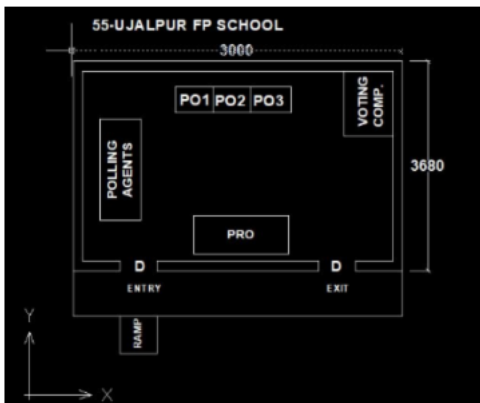

নির্বাচক নিবন্ধন আধিকারিকের স্বাক্ষর

Nazri Naksha

Google Map View

Polling Station Building Front View

Polling Station Front View

Cad View

Key MAP View

1 নাম : সোনালী বেগম স্বামীর নাম : আবুল হাসনাত বাড়ির নং : n0005 বয়স : 39 লিঙ্গ : মহিলা	AZI2113397 ফটো উপলব্ধ	2 নাম : ইউসুফ রানা পিতার নাম : আব্দুর রব সেখ বাড়ির নং : n0086 বয়স : 45 লিঙ্গ : পুরুষ	FGN2483832 ফটো উপলব্ধ	3 নাম : চৌধুরী সোহাগ পিতার নাম : আবু মনসুর সেখ বাড়ির নং : n0085 বয়স : 30 লিঙ্গ : পুরুষ	AZI1603810 ফটো উপলব্ধ
4 নাম : ওয়াসিম আলি সেখ পিতার নাম : আবু মনসুর সেখ বাড়ির নং : n0085 বয়স : 43 লিঙ্গ : পুরুষ	FGN1506146 ফটো উপলব্ধ	5 নাম : টনি বিবি স্বামীর নাম : আবু মপুর সেখ বাড়ির নং : n0085 বয়স : 60 লিঙ্গ : মহিলা	WB/10/282/132271 ফটো উপলব্ধ	6 নাম : সামসুন নাহার স্বামীর নাম : গোলাম মর্তুজা বাড়ির নং : n0015 বয়স : 69 লিঙ্গ : মহিলা	WB/10/282/132370 ফটো উপলব্ধ
7 নাম : গোলাম মর্তুজা পিতার নাম : আব্দুল মজিদ বাড়ির নং : n0015 বয়স : 74 লিঙ্গ : পুরুষ	AZI2134716 ফটো উপলব্ধ	8 নাম : সাবেরা খাতুন স্বামীর নাম : সেখ রেজাউল হক বাড়ির নং : n0121 বয়স : 43 লিঙ্গ : মহিলা	FGN2633923 ফটো উপলব্ধ	9 নাম : সেখ রেজাউল হক পিতার নাম : ইসরাফিল সেখ বাড়ির নং : n0121 বয়স : 49 লিঙ্গ : পুরুষ	FGN2154854 ফটো উপলব্ধ
10 নাম : আবজিনা খাতুন স্বামীর নাম : আজিজ সেখ বাড়ির নং : n0165 বয়স : 33 লিঙ্গ : মহিলা	AZI1498690 ফটো উপলব্ধ	11 নাম : চৌধুরী আজিজুর রহমান পিতার নাম : চৌধুরী আব্দুর রহমান বাড়ির নং : n0112 বয়স : 59 লিঙ্গ : পুরুষ	AZI1498914 ফটো উপলব্ধ	12 নাম : সাবিনা ইয়াসমিন পিতার নাম : গোলাম মর্তুজা বাড়ির নং : n0015 বয়স : 42 লিঙ্গ : মহিলা	FGN2155455 ফটো উপলব্ধ
13 নাম : মঞ্জু আনোয়ার চৌধুরী স্বামীর নাম : বদরুদ্দোজা মাহমুদ চৌধুরী বাড়ির নং : n0091 বয়স : 33 লিঙ্গ : মহিলা	AZI2113165 ফটো উপলব্ধ	14 নাম : বদরুদ্দোজা মোহাম্মদ পিতার নাম : জাকের মোহাম্মদ চৌধুরী বাড়ির নং : n0091 বয়স : 33 লিঙ্গ : পুরুষ	AZI2113173 ফটো উপলব্ধ	15 নাম : সালিমা বেগম স্বামীর নাম : সেখ মুরসালিম বাড়ির নং : n0137 বয়স : 36 লিঙ্গ : মহিলা	AZI1498708 ফটো উপলব্ধ
16 নাম : বাবুন সেখ পিতার নাম : রওসন সেখ বাড়ির নং : n0136 বয়স : 32 লিঙ্গ : পুরুষ	AZI1378397 ফটো উপলব্ধ	17 নাম : সেলিনা বেগম স্বামীর নাম : রহমত সেখ বাড়ির নং : n0135 বয়স : 40 লিঙ্গ : মহিলা	AZI1378389 ফটো উপলব্ধ	18 নাম : নবীন চৌধুরী পিতার নাম : চৌধুরী আবদুর রহমান বাড়ির নং : n0112 বয়স : 50 লিঙ্গ : পুরুষ	AZI2135218 ফটো উপলব্ধ
19 নাম : সেলিনা বেগম স্বামীর নাম : হোসেন সেখ বাড়ির নং : n0126 বয়স : 40 লিঙ্গ : মহিলা	AZI1499011 ফটো উপলব্ধ	20 নাম : ওহিদ বোক্তিয়ার রেজা খান পিতার নাম : আবুল ফজল বাড়ির নং : এন0024 বয়স : 63 লিঙ্গ : পুরুষ	KWC2957173 ফটো উপলব্ধ	21 নাম : হোসেন সেখ পিতার নাম : খোদা বক্স সেখ বাড়ির নং : n0126 বয়স : 45 লিঙ্গ : পুরুষ	FGN2634038 ফটো উপলব্ধ
22 নাম : সুফিয়া সাহানারা বেগম স্বামীর নাম : চৌধুরী আব্দুস সেলিম বাড়ির নং : n0124 বয়স : 44 লিঙ্গ : মহিলা	FGN2154797 ফটো উপলব্ধ	23 নাম : আদুরি স্বামীর নাম : সৈয়দ বাড়ির নং : n0124 বয়স : 50 লিঙ্গ : মহিলা	WB/10/282/132557 ফটো উপলব্ধ	24 নাম : পিয়ারী স্বামীর নাম : কালো বাড়ির নং : n0124 বয়স : 52 লিঙ্গ : মহিলা	WB/10/282/132354 ফটো উপলব্ধ
25 নাম : রেহেনা স্বামীর নাম : আবুল খয়ের বাড়ির নং : n0124 বয়স : 52 লিঙ্গ : মহিলা	WB/10/282/132583 ফটো উপলব্ধ	26 নাম : জয়েল সেখ পিতার নাম : কালো সেখ বাড়ির নং : n0124 বয়স : 30 লিঙ্গ : পুরুষ	AZI1574011 ফটো উপলব্ধ	27 নাম : গোলাম জিকরিয়া পিতার নাম : আহসান সেখ বাড়ির নং : n0017 বয়স : 68 লিঙ্গ : পুরুষ	AZI1378520 ফটো উপলব্ধ
28 নাম : মহঃ নওসাদ আলি পিতার নাম : গোলাম জিকরিয়া বাড়ির নং : n0017 বয়স : 41 লিঙ্গ : পুরুষ	FGN2062602 ফটো উপলব্ধ	29 নাম : মুনিরা বেগম স্বামীর নাম : গোলাম জিকরিয়া বাড়ির নং : n0017 বয়স : 65 লিঙ্গ : মহিলা	WB/10/282/132294 ফটো উপলব্ধ	30 নাম : মইনুদ্দিন সেখ পিতার নাম : এসেন সেখ বাড়ির নং : n0017 বয়স : 60 লিঙ্গ : পুরুষ	WB/10/282/132125 ফটো উপলব্ধ