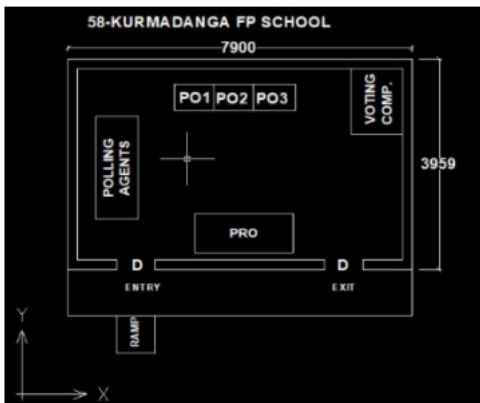

নির্বাচক নিবন্ধন আধিকারিকের স্বাক্ষর

Nazri Naksha

Google Map View

Polling Station Building Front View

Polling Station Front View

Cad View

Key MAP View

1 নাম : সুকান্ত দাস পিতার নাম: দুলাল দাস বাড়ির নং : এন000 বয়স : 27 লিঙ্গ : পুরুষ	AZI2040566 ফটো উপলব্ধ	2 নাম : পাপিয়া কবিরাজ পিতার নাম: অভিমন্যু কবিরাজ বাড়ির নং : এন0093 বয়স : 24 লিঙ্গ : মহিলা	AZI2516276 ফটো উপলব্ধ	3 নাম : প্রেমজিৎ কবিরাজ পিতার নাম: পূর্ণচন্দ্র কবিরাজ বাড়ির নং : 0093 বয়স : 25 লিঙ্গ : পুরুষ	AZI2058832 ফটো উপলব্ধ
4 নাম : দেবদাস কর্মকার পিতার নাম: ভানু কর্মকার বাড়ির নং : কুরমোড়াংগা বয়স : 31 লিঙ্গ : পুরুষ	AZI1379601 ফটো উপলব্ধ	5 নাম : বলরাম কর্মকার পিতার নাম: হরিগোপাল কর্মকার বাড়ির নং : n0008 বয়স : 68 লিঙ্গ : পুরুষ	FGN1508514 ফটো উপলব্ধ	6 নাম : ভানু কর্মকার পিতার নাম: হরিগোপাল কর্মকার বাড়ির নং : n0010 বয়স : 59 লিঙ্গ : পুরুষ	AZI2146678 ফটো উপলব্ধ
7 নাম : রীনা কুম্ভাঙ্গার স্বামীর নাম: ভানু কর্মকার বাড়ির নং : n0010 বয়স : 53 লিঙ্গ : মহিলা	AZI2147650 ফটো উপলব্ধ	8 নাম : কম্পনা কর্মকার স্বামীর নাম: তুলসী কর্মকার বাড়ির নং : n0011 বয়স : 65 লিঙ্গ : মহিলা	WB/10/282/126151 ফটো উপলব্ধ	9 নাম : তাপসী কর্মকার স্বামীর নাম: উত্তম কর্মকার বাড়ির নং : n0011 বয়স : 51 লিঙ্গ : মহিলা	FGN2482768 ফটো উপলব্ধ
10 নাম : সুমিত্রা মন্ডল ঘোষ স্বামীর নাম: রাহুল ঘোষ বাড়ির নং : এন0050 বয়স : 32 লিঙ্গ : মহিলা	AEM1731355 ফটো উপলব্ধ	11 নাম : পদ্মারানী ঘোষ স্বামীর নাম: রঘুনাথ ঘোষ বাড়ির নং : n0014 বয়স : 55 লিঙ্গ : মহিলা	AZI2146900 ফটো উপলব্ধ	12 নাম : লক্ষ্মী দাস স্বামীর নাম: বাবুলাল দাস বাড়ির নং : এন0189 বয়স : 27 লিঙ্গ : মহিলা	AZI2513075 ফটো উপলব্ধ
13 নাম : বিপ্লব ঘোষ পিতার নাম: মথুরা ঘোষ বাড়ির নং : এন0110 বয়স : 23 লিঙ্গ : পুরুষ	AZI2516466 ফটো উপলব্ধ	14 নাম : সৌভিক ঘোষ পিতার নাম: শীতল ঘোষ বাড়ির নং : এন0110 বয়স : 23 লিঙ্গ : পুরুষ	AZI2516094 ফটো উপলব্ধ	15 নাম : বুদ্ধদেব ঘোষ মায়ের নাম: উত্তরা ঘোষ বাড়ির নং : এন0069 বয়স : 22 লিঙ্গ : পুরুষ	AZI2528065 ফটো উপলব্ধ
16 নাম : তিথি ঘোষ পিতার নাম: প্রফুল্ল ঘোষ বাড়ির নং : N0058 বয়স : 25 লিঙ্গ : মহিলা	AZI2345734 ফটো উপলব্ধ	17 নাম : মল্লিকা ঘোষ স্বামীর নাম: সান্দী গোপাল ঘোষ বাড়ির নং : এন0059 বয়স : 52 লিঙ্গ : মহিলা	FGN2415834 ফটো উপলব্ধ	18 নাম : লক্ষ্মীরানী ঘোষ স্বামীর নাম: বস্তু কুমার ঘোষ বাড়ির নং : n0017 বয়স : 60 লিঙ্গ : মহিলা	AZI2321750 ফটো উপলব্ধ
19 নাম : উত্তম ঘোষ পিতার নাম: বস্তু কুমার ঘোষ বাড়ির নং : n0017 বয়স : 32 লিঙ্গ : পুরুষ	AZI1379593 ফটো উপলব্ধ	20 নাম : রাজকুমার ঘোষ পিতার নাম: বস্তু ঘোষ বাড়ির নং : n0017 বয়স : 35 লিঙ্গ : পুরুষ	AZI1069798 ফটো উপলব্ধ	21 নাম : রাজ দাস পিতার নাম: মঙ্গল দাস বাড়ির নং : কুম্ভাঙ্গা বয়স : 21 লিঙ্গ : পুরুষ	AZI2613958 ফটো উপলব্ধ
22 নাম : তন্ময় ঘোষ পিতার নাম: হিমাংশু কুমার ঘোষ বাড়ির নং : n0017 বয়স : 33 লিঙ্গ : পুরুষ	AZI1277219 ফটো উপলব্ধ	23 নাম : রীতা ঘোষ স্বামীর নাম: প্রসান্ত ঘোষ বাড়ির নং : n0017 বয়স : 58 লিঙ্গ : মহিলা	AZI2537942 ফটো উপলব্ধ	24 নাম : রত্না ঘোষ স্বামীর নাম: মিলন কুমার ঘোষ বাড়ির নং : N0082 বয়স : 28 লিঙ্গ : মহিলা	AZI1997956 ফটো উপলব্ধ
25 নাম : বিশ্বেশ্বরী ঘোষ স্বামীর নাম: বিশ্বনাথ ঘোষ বাড়ির নং : n0050 বয়স : 75 লিঙ্গ : মহিলা	AZI2147460 ফটো উপলব্ধ	26 নাম : সুমন্ত কুমার ঘোষ পিতার নাম: সুরত কুমার ঘোষ বাড়ির নং : 0050 বয়স : 29 লিঙ্গ : পুরুষ	AZI1604883 ফটো উপলব্ধ	27 নাম : রিঙ্গা ঘোষ পিতার নাম: অরুণ কুমার ঘোষ বাড়ির নং : এন0017 বয়স : 22 লিঙ্গ : মহিলা	AZI2580512 ফটো উপলব্ধ
28 নাম : সুবীর কুমার ঘোষ পিতার নাম: বলরাম ঘোষ বাড়ির নং : এন00 বয়স : 25 লিঙ্গ : পুরুষ	AZI2215176 ফটো উপলব্ধ	29 নাম : সুপ্রিয়া ঘোষ স্বামীর নাম: কৃষ্ণেন্দু ঘোষ বাড়ির নং : n0063 বয়স : 25 লিঙ্গ : মহিলা	AZI2417087 ফটো উপলব্ধ	30 নাম : সৈকত কুমার ঘোষ পিতার নাম: শীতল ঘোষ বাড়ির নং : N0110 বয়স : 25 লিঙ্গ : পুরুষ	AZI2345650 ফটো উপলব্ধ