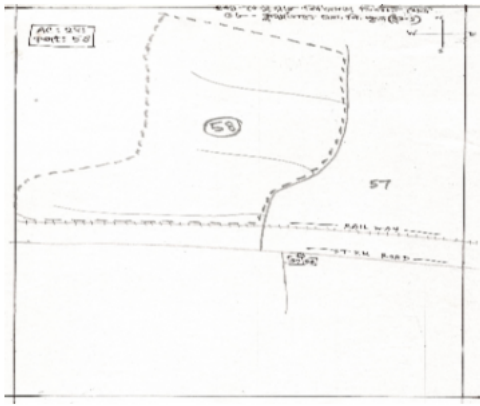

Nazri Naksha